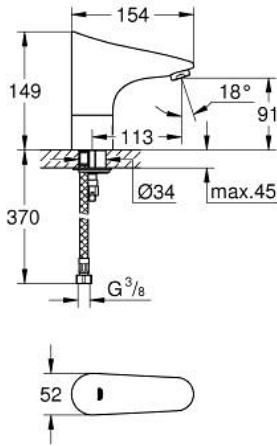

## 36 208 001 EUROPLUS E FOTOSELLİ LAVABO BATARYASI, TEK SU GİRİŞLİ

### YEDEK PARÇALAR, Ekim 2015 – now

- 1: Vidalar (Sipariş no. 4283100M)
  - 2: Perlatör (Sipariş no. 48159000)
  - 3: Pül (Sipariş no. 42886000)
  - 4: Solenoid valf (Sipariş no. 42229000)
  - 4.1: filtre (Sipariş no. 42798000)
  - 5: contalı rondela (Sipariş no. 4283600M)
  - 6: Sabitleme seti (Sipariş no. 42841000)
  - 7: Spiral bağlantı hortumu, 470 (Sipariş no. 45484000)
  - 8: filtre (Sipariş no. 4215200M)
  - 9: Demonte anahtarı (Sipariş no. 19132000)\*
  - 10: İngiliz anahtarı (Sipariş no. 19017000)\*
  - 11: Soket (Sipariş no. 36210000)\*
  - 12: Perlatör (Sipariş no. 36133000)\*
  - 13: Kumanda (Sipariş no. 36407001)\*
- \*Özel aksesuarlar