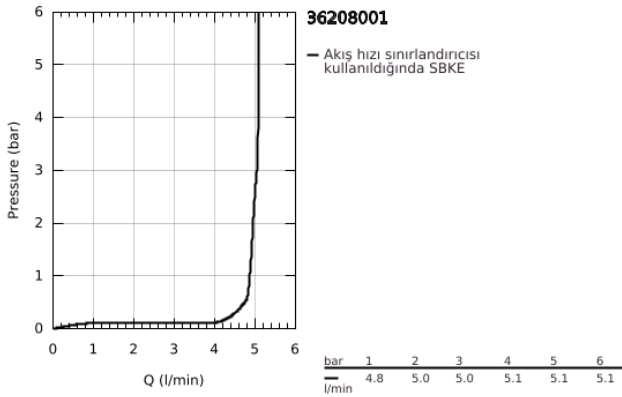

## 36 208 001 EUROPLUS E FOTOSELLİ LAVABO BATARYASI, TEK SU GİRİŞLİ

### ÜRÜN AÇIKLAMASI

- Renk: krom
- çift yönlü fotoselli sensör ile izleme, yapılandırma ve servis iletişimi
- yalnız soğuk veya mix su ile çalışır
- 6V lityum pil, tip CR-P2
- pil ömrü: yaklaşık 7 yıl (günlük 150 kullanım için)
- GROHE EcoJoy daha az su tüketimi ve mükemmel akış teknolojisi
- maximum flow rate (at 3 bar): 5 l/min
- spiral bağlantı hortumları
- entegre filtre
- solenoid valf
- hızlı montaj sistemi
- çok aşamalı pil durum göstergesi
- 7 önceden ayarlanmış program
- otomatik yıkama
- termal dezenfekte özelliği
- temizleme modu
- uzaktan kumanda 36 407 ile ek özellikler ve detaylı ayarlar
- CE onaylı
- akustik grubu 1: DIN4109'a uygun (gövde içinde entegre ses izolatörü)
- IP 59K koruma tipi batarya