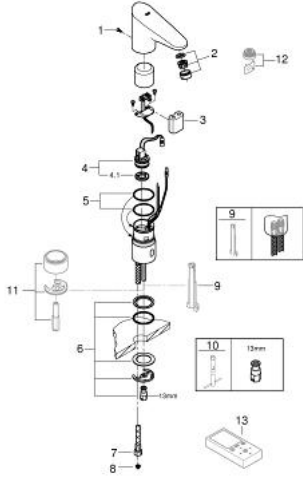

## 36 208 001 EUROPLUS E FOTOSELLİ LAVABO BATARYASI, TEK SU GİRİŞLİ

### ÜRÜN AÇIKLAMASI

- Renk: krom
- çift yönlü fotoselli sensör ile izleme, yapılandırma ve servis iletişimi
- yalnız soğuk veya mix su ile çalışır
- 6V lityum pil, tip CR-P2
- pil ömrü: yaklaşık 7 yıl (günlük 150 kullanım için)
- GROHE EcoJoy daha az su tüketimi ve mükemmel akış teknolojisi
- maximum flow rate (at 3 bar): 5 l/min
- spiral bağlantı hortumları
- entegre filtre
- solenoid valf
- hızlı montaj sistemi
- çok aşamalı pil durum göstergesi
- 7 önceden ayarlanmış program
- otomatik yıkama
- termal dezenfekte özelliği
- temizleme modu
- uzaktan kumanda 36 407 ile ek özellikler ve detaylı ayarlar
- CE onaylı
- akustik grubu 1: DIN4109'a uygun (gövde içinde entegre ses izolatörü)
- IP 59K koruma tipi batarya

### YEDEK PARÇALAR, Ekim 2015 – now

- 1: Vidalar (Sipariş no. 4283100M)
  - 2: Perlatör (Sipariş no. 48159000)
  - 3: Pül (Sipariş no. 42886000)
  - 4: Solenoid valf (Sipariş no. 42229000)
  - 4.1: filtre (Sipariş no. 42798000)
  - 5: contalı rondela (Sipariş no. 4283600M)
  - 6: Sabitleme seti (Sipariş no. 42841000)
  - 7: Spiral bağlantı hortumu, 470 (Sipariş no. 45484000)
  - 8: filtre (Sipariş no. 4215200M)
  - 9: Demonte anahtarı (Sipariş no. 19132000)\*
  - 10: İngiliz anahtarı (Sipariş no. 19017000)\*
  - 11: Soket (Sipariş no. 36210000)\*
  - 12: Perlatör (Sipariş no. 36133000)\*
  - 13: Kumanda (Sipariş no. 36407001)\*
- \*Özel aksesuarlar