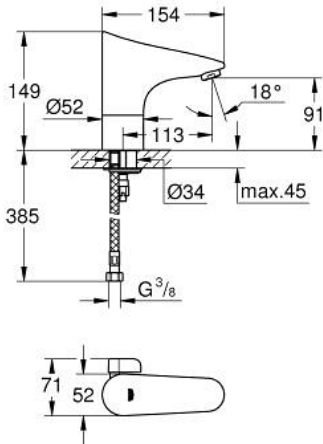

36 207 001 EUROPLUS E FOTOSELLİ LAVABO BATARYASI, 1/2", ÇİFT SU GİRİŞLİ AYARLANABİLİR SICAKLIK SINIRLAYICISI

ÜRÜN AÇIKLAMASI

- Renk: krom
- çift yönlü fotoselli sensör ile izleme, yapılandırma ve servis iletişimi
- 6V lityum pil, tip CR-P2
- pil ömrü: yaklaşık 7 yıl (günlük 150 kullanım için)
- GROHE LongLife kaplama
- GROHE EcoJoy daha az su tüketimi ve mükemmel akış teknolojisi
- maximum flow rate (at 3 bar): 5 l/min
- spiral bağlantı hortumları
- çek valf
- entegre filtre
- solenoid valf
- hızlı montaj sistemi
- çok aşamalı pil durum göstergesi
- 7 önceden ayarlanmış program
- otomatik yıkama
- termal dezenfekte özelliği
- temizleme modu
- uzaktan kumanda 36 407 ile ek özellikler ve detaylı ayarlar
- CE onaylı
- IP 59K koruma tipi batarya

36 207 001 EUROPLUS E FOTOSELLİ LAVABO BATARYASI, 1/2", ÇİFT SU GİRİŞLİ AYARLANABİLİR SICAKLIK SINIRLAYICISI

YEDEK PARÇALAR, Haziran 2016 – now

- 1: Vidalar (Sipariş no. 4283100M)
- 2: Perlatör (Sipariş no. 48159000)
- 3: Pil (Sipariş no. 42886000)
- 4: Solenoid valf (Sipariş no. 42229000)
- 4.1: filtre (Sipariş no. 42798000)
- 5: contalı rondela (Sipariş no. 4283600M)
- 6: Kumanda kolu (Sipariş no. 42839000)
- 6.1: Kumanda kolu (Sipariş no. 42838000)
- 6.2: contalı rondela (Sipariş no. 4284000M)
- 7: Sabitleme seti (Sipariş no. 42841000)
- 8: Filtre (Sipariş no. 4241300M)
- 9: Kumanda (Sipariş no. 36407001)*
- 10: Gizli kelebek (Sipariş no. 36209000)*
- 11: Perlatör (Sipariş no. 36133000)*
- 12: Soket (Sipariş no. 36210000)*
- 13: İngiliz anahtarı (Sipariş no. 19017000)*