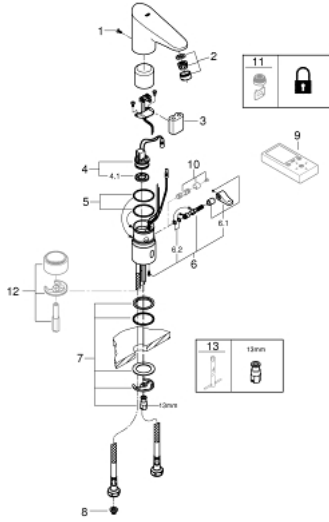

36 207 001 EUROPLUS E FOTOSELLİ LAVABO BATARYASI, 1/2", ÇİFT SU GİRİŞLİ AYARLANABİLİR SICAKLIK SINIRLAYICISI

ÜRÜN AÇIKLAMASI

- Renk: krom
- çift yönlü fotoselli sensör ile izleme, yapılandırma ve servis iletişimi
- 6V lityum pil, tip CR-P2
- pil ömrü: yaklaşık 7 yıl (günlük 150 kullanım için)
- GROHE LongLife kaplama
- GROHE EcoJoy daha az su tüketimi ve mükemmel akış teknolojisi
- maximum flow rate (at 3 bar): 5 l/min
- spiral bağlantı hortumları
- çek valf
- entegre filtre
- solenoid valf
- hızlı montaj sistemi
- çok aşamalı pil durum göstergesi
- 7 önceden ayarlanmış program
- otomatik yıkama
- termal dezenfekte özelliği
- temizleme modu
- uzaktan kumanda 36 407 ile ek özellikler ve detaylı ayarlar
- CE onaylı
- IP 59K koruma tipi batarya

36 207 001 EUROPLUS E FOTOSELLİ LAVABO BATARYASI, 1/2", ÇİFT SU GİRİŞLİ AYARLANABİLİR SICAKLIK SINIRLAYICISI

YEDEK PARÇALAR, Haziran 2016 – now

- 1: Vidalar (Sipariş no. 4283100M)
- 2: Perlatör (Sipariş no. 48159000)
- 3: Pil (Sipariş no. 42886000)
- 4: Solenoid valf (Sipariş no. 42229000)
- 4.1: filtre (Sipariş no. 42798000)
- 5: contalı rondela (Sipariş no. 4283600M)
- 6: Kumanda kolu (Sipariş no. 42839000)
- 6.1: Kumanda kolu (Sipariş no. 42838000)
- 6.2: contalı rondela (Sipariş no. 4284000M)
- 7: Sabitleme seti (Sipariş no. 42841000)
- 8: Filtre (Sipariş no. 4241300M)
- 9: Kumanda (Sipariş no. 36407001)*
- 10: Gizli kelebek (Sipariş no. 36209000)*
- 11: Perlatör (Sipariş no. 36133000)*
- 12: Soket (Sipariş no. 36210000)*
- 13: İngiliz anahtarı (Sipariş no. 19017000)*