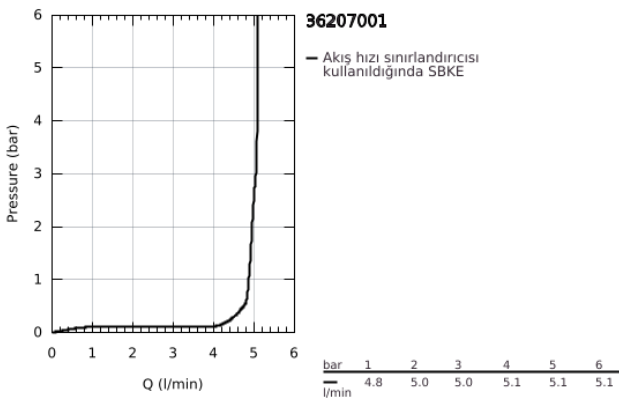

36 207 001 EUROPLUS E FOTOSELLİ LAVABO BATARYASI, 1/2", ÇİFT SU GİRİŞLİ AYARLANABİLİR SICAKLIK SINIRLAYICISI

ÜRÜN AÇIKLAMASI

- Renk: krom
- çift yönlü fotoselli sensör ile izleme, yapılandırma ve servis iletişimi
- 6V lityum pil, tip CR-P2
- pil ömrü: yaklaşık 7 yıl (günlük 150 kullanım için)
- GROHE LongLife kaplama
- GROHE EcoJoy daha az su tüketimi ve mükemmel akış teknolojisi
- maximum flow rate (at 3 bar): 5 l/min
- spiral bağlantı hortumları
- çek valf
- entegre filtre
- solenoid valf
- hızlı montaj sistemi
- çok aşamalı pil durum göstergesi
- 7 önceden ayarlanmış program
- otomatik yıkama
- termal dezenfekte özelliği
- temizleme modu
- uzaktan kumanda 36 407 ile ek özellikler ve detaylı ayarlar
- CE onaylı
- IP 59K koruma tipi batarya

36 207 001 EUROPLUS E FOTOSELLİ LAVABO BATARYASI, 1/2", ÇİFT SU GİRİŞLİ AYARLANABİLİR SICAKLIK SINIRLAYICISI

YEDEK PARÇALAR, Haziran 2016 – now

- 1: Vidalar (Sipariş no. 4283100M)
- 2: Perlatör (Sipariş no. 48159000)
- 3: Pil (Sipariş no. 42886000)
- 4: Solenoid valf (Sipariş no. 42229000)
- 4.1: filtre (Sipariş no. 42798000)
- 5: contalı rondela (Sipariş no. 4283600M)
- 6: Kumanda kolu (Sipariş no. 42839000)
- 6.1: Kumanda kolu (Sipariş no. 42838000)
- 6.2: contalı rondela (Sipariş no. 4284000M)
- 7: Sabitleme seti (Sipariş no. 42841000)
- 8: Filtre (Sipariş no. 4241300M)
- 9: Kumanda (Sipariş no. 36407001)*
- 10: Gizli kelebek (Sipariş no. 36209000)*
- 11: Perlatör (Sipariş no. 36133000)*
- 12: Soket (Sipariş no. 36210000)*
- 13: İngiliz anahtarı (Sipariş no. 19017000)*