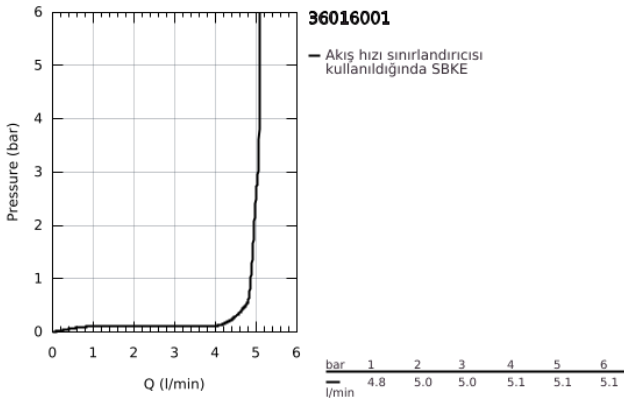

36 016 001 EUROPLUS E FOTOSELLİ LAVABO BATARYASI, TEK SU GİRİŞLİ

ÜRÜN AÇIKLAMASI

- Renk: krom
- çift yönlü fotoselli sensör ile izleme, yapılandırma ve servis iletişimi
- yalnız soğuk veya mix su ile çalışır
- transformatör fiş, 100-230 V AC, 50-60 Hz, 6 V DC ile
- GROHE EcoJoy daha az su tüketimi ve mükemmel akış teknolojisi
- maximum flow rate (at 3 bar): 5 l/min
- spiral bağlantı hortumları
- entegre filtre
- solenoid valf
- hızlı montaj sistemi
- 7 önceden ayarlanmış program
- otomatik yıkama
- termal dezenfekte özelliği
- temizleme modu
- uzaktan kumanda 36 407 ile ek özellikler ve detaylı ayarlar
- CE onaylı
- akustik grubu 1: DIN4109'a uygun (gövde içinde entegre ses izolatörü)
- IP 59K koruma tipi batarya