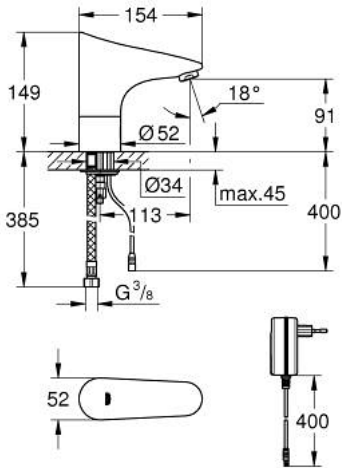

36 016 001 EUROPLUS E FOTOSELLİ LAVABO BATARYASI, TEK SU GİRİŞLİ

ÜRÜN AÇIKLAMASI

- Renk: krom
- çift yönlü fotoselli sensör ile izleme, yapılandırma ve servis iletişimi
- yalnız soğuk veya mix su ile çalışır
- transformatör fiş, 100-230 V AC, 50-60 Hz, 6 V DC ile
- GROHE EcoJoy daha az su tüketimi ve mükemmel akış teknolojisi
- maximum flow rate (at 3 bar): 5 l/min
- spiral bağlantı hortumları
- entegre filtre
- solenoid valf
- hızlı montaj sistemi
- 7 önceden ayarlanmış program
- otomatik yıkama
- termal dezenfekte özelliği
- temizleme modu
- uzaktan kumanda 36 407 ile ek özellikler ve detaylı ayarlar
- CE onaylı
- akustik grubu 1: DIN4109'a uygun (gövde içinde entegre ses izolatörü)
- IP 59K koruma tipi batarya

36 016 001 EUROPLUS E FOTOSELLİ LAVABO BATARYASI, TEK SU GİRİŞLİ

YEDEK PARÇALAR, Ağustos 2016 – now

- 1: Vidalar (Sipariş no. 4283100M)
- 2: Perlatör (Sipariş no. 48159000)
- 3: Solenoid valf (Sipariş no. 42229000)
- 3.1: filtre (Sipariş no. 42798000)
- 4: contalı rondela (Sipariş no. 4283600M)
- 5: Eurosmart Csm Fot. Lav.Bat. Fiş adaptörü (Sipariş no. 42388000)
- 6: Sabitleme seti (Sipariş no. 42841000)
- 7: Bağlantı hortumu (Sipariş no. 46255000)
- 8: filtre (Sipariş no. 4215200M)
- 9: İngiliz anahtarı (Sipariş no. 19017000)*
- 10: Perlatör (Sipariş no. 36133000)*
- 11: Soket (Sipariş no. 36210000)*
- 12: Güç kaynağı için uzatma kablosu (Sipariş no. 36340000)*
- 13: Güç kaynağı için uzatma kablosu (Sipariş no. 36341000)*
- 14: Kumanda (Sipariş no. 36407001)*
- 15: piktogramlı etiket (Sipariş no. 4217700M)*
- 16: Güç kaynağı (Sipariş no. 36338000)*