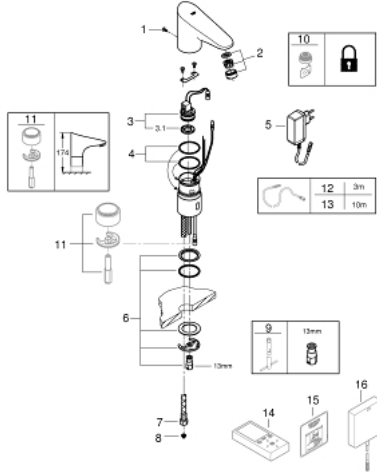

36 016 001 EUROPLUS E FOTOSELLİ LAVABO BATARYASI, TEK SU GİRİŞLİ

ÜRÜN AÇIKLAMASI

- Renk: krom
- çift yönlü fotoselli sensör ile izleme, yapılandırma ve servis iletişimi
- yalnız soğuk veya mix su ile çalışır
- transformatör fiş, 100-230 V AC, 50-60 Hz, 6 V DC ile
- GROHE EcoJoy daha az su tüketimi ve mükemmel akış teknolojisi
- maximum flow rate (at 3 bar): 5 l/min
- spiral bağlantı hortumları
- entegre filtre
- solenoid valf
- hızlı montaj sistemi
- 7 önceden ayarlanmış program
- otomatik yıkama
- termal dezenfekte özelliği
- temizleme modu
- uzaktan kumanda 36 407 ile ek özellikler ve detaylı ayarlar
- CE onaylı
- akustik grubu 1: DIN4109'a uygun (gövde içinde entegre ses izolatörü)
- IP 59K koruma tipi batarya

36 016 001 EUROPLUS E FOTOSELLİ LAVABO BATARYASI, TEK SU GİRİŞLİ

YEDEK PARÇALAR, Ağustos 2016 – now

- 1: Vidalar (Sipariş no. 4283100M)
- 2: Perlatör (Sipariş no. 48159000)
- 3: Solenoid valf (Sipariş no. 42229000)
- 3.1: filtre (Sipariş no. 42798000)
- 4: contalı rondela (Sipariş no. 4283600M)
- 5: Eurosmart Csm Fot. Lav.Bat. Fiş adaptörü (Sipariş no. 42388000)
- 6: Sabitleme seti (Sipariş no. 42841000)
- 7: Bağlantı hortumu (Sipariş no. 46255000)
- 8: filtre (Sipariş no. 4215200M)
- 9: İngiliz anahtarı (Sipariş no. 19017000)*
- 10: Perlatör (Sipariş no. 36133000)*
- 11: Soket (Sipariş no. 36210000)*
- 12: Güç kaynağı için uzatma kablosu (Sipariş no. 36340000)*
- 13: Güç kaynağı için uzatma kablosu (Sipariş no. 36341000)*
- 14: Kumanda (Sipariş no. 36407001)*
- 15: piktogramlı etiket (Sipariş no. 4217700M)*
- 16: Güç kaynağı (Sipariş no. 36338000)*