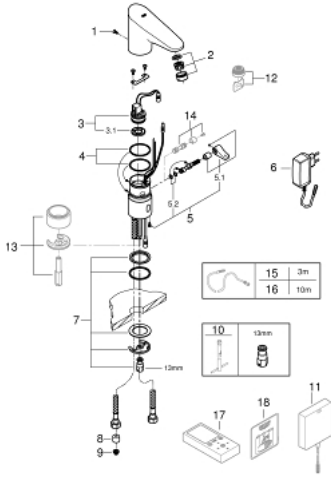

36 015 001 EUROPLUS E FOTOSELLİ LAVABO BATARYASI, 1/2", ÇİFT SU GİRİŞLİ AYARLANABİLİR SICAKLIK SINIRLAYICISI

ÜRÜN AÇIKLAMASI

- Renk: krom
- çift yönlü fotoselli sensör ile izleme, yapılandırma ve servis iletişimi
- transformatör fiş, 100-230 V AC, 50-60 Hz, 6 V DC ile
- GROHE LongLife kaplama
- GROHE EcoJoy daha az su tüketimi ve mükemmel akış teknolojisi
- maximum flow rate (at 3 bar): 5 l/min
- spiral bağlantı hortumları
- çek valf
- entegre filtre
- solenoid valf
- hızlı montaj sistemi
- 7 önceden ayarlanmış program
- otomatik yıkama
- termal dezenfekte özelliği
- temizleme modu
- uzaktan kumanda 36 407 ile ek özellikler ve detaylı ayarlar
- CE onaylı
- IP 59K koruma tipi batarya

36 015 001 EUROPLUS E FOTOSELLİ LAVABO BATARYASI, 1/2", ÇİFT SU GİRİŞLİ AYARLANABİLİR SICAKLIK SINIRLAYICISI

YEDEK PARÇALAR, Haziran 2016 – now

- 1: Vidalar (Sipariş no. 4283100M)
 - 2: Perlatör (Sipariş no. 48159000)
 - 3: Solenoid valf (Sipariş no. 42229000)
 - 3.1: filtre (Sipariş no. 42798000)
 - 4: contalı rondela (Sipariş no. 4283600M)
 - 5: Kumanda kolu (Sipariş no. 42839000)
 - 5.1: Kumanda kolu (Sipariş no. 42838000)
 - 5.2: contalı rondela (Sipariş no. 4284000M)
 - 6: Eurosmart Csm Fot. Lav.Bat. Fiş adaptörü (Sipariş no. 42388000)
 - 7: Sabitleme seti (Sipariş no. 42841000)
 - 8: Çek-valf (Sipariş no. 4240400M)
 - 9: Filtre (Sipariş no. 4241300M)
 - 10: İngiliz anahtarı (Sipariş no. 19017000)*
 - 11: Güç kaynağı (Sipariş no. 36338000)*
 - 12: Perlatör (Sipariş no. 36133000)*
 - 13: Soket (Sipariş no. 36210000)*
 - 14: Gizli kelebek (Sipariş no. 36209000)*
 - 15: Güç kaynağı için uzatma kablosu (Sipariş no. 36340000)*
 - 16: Güç kaynağı için uzatma kablosu (Sipariş no. 36341000)*
 - 17: Kumanda (Sipariş no. 36407001)*
 - 18: piktogramlı etiket (Sipariş no. 4217700M)*
- *Özel aksesuarlar