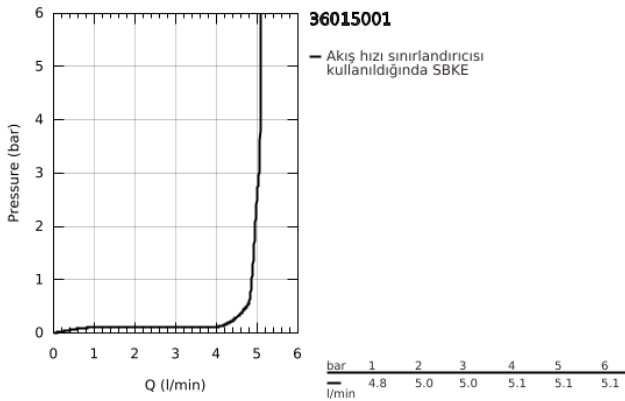

36 015 001 EUROPLUS E FOTOSELLİ LAVABO BATARYASI, 1/2", ÇİFT SU GİRİŞLİ AYARLANABİLİR SICAKLIK SINIRLAYICISI

ÜRÜN AÇIKLAMASI

- Renk: krom
- çift yönlü fotoselli sensör ile izleme, yapılandırma ve servis iletişimi
- transformatör fiş, 100-230 V AC, 50-60 Hz, 6 V DC ile
- GROHE LongLife kaplama
- GROHE EcoJoy daha az su tüketimi ve mükemmel akış teknolojisi
- maximum flow rate (at 3 bar): 5 l/min
- spiral bağlantı hortumları
- çek valf
- entegre filtre
- solenoid valf
- hızlı montaj sistemi
- 7 önceden ayarlanmış program
- otomatik yıkama
- termal dezenfekte özelliği
- temizleme modu
- uzaktan kumanda 36 407 ile ek özellikler ve detaylı ayarlar
- CE onaylı
- IP 59K koruma tipi batarya

36 015 001 EUROPLUS E FOTOSELLİ LAVABO BATARYASI, 1/2", ÇİFT SU GİRİŞLİ AYARLANABİLİR SICAKLIK SINIRLAYICISI

YEDEK PARÇALAR, Haziran 2016 – now

- 1: Vidalar (Sipariş no. 4283100M)
 - 2: Perlatör (Sipariş no. 48159000)
 - 3: Solenoid valf (Sipariş no. 42229000)
 - 3.1: filtre (Sipariş no. 42798000)
 - 4: contalı rondela (Sipariş no. 4283600M)
 - 5: Kumanda kolu (Sipariş no. 42839000)
 - 5.1: Kumanda kolu (Sipariş no. 42838000)
 - 5.2: contalı rondela (Sipariş no. 4284000M)
 - 6: Eurosmart Csm Fot. Lav.Bat. Fiş adaptörü (Sipariş no. 42388000)
 - 7: Sabitleme seti (Sipariş no. 42841000)
 - 8: Çek-valf (Sipariş no. 4240400M)
 - 9: Filtre (Sipariş no. 4241300M)
 - 10: İngiliz anahtarı (Sipariş no. 19017000)*
 - 11: Güç kaynağı (Sipariş no. 36338000)*
 - 12: Perlatör (Sipariş no. 36133000)*
 - 13: Soket (Sipariş no. 36210000)*
 - 14: Gizli kelebek (Sipariş no. 36209000)*
 - 15: Güç kaynağı için uzatma kablosu (Sipariş no. 36340000)*
 - 16: Güç kaynağı için uzatma kablosu (Sipariş no. 36341000)*
 - 17: Kumanda (Sipariş no. 36407001)*
 - 18: piktogramlı etiket (Sipariş no. 4217700M)*
- *Özel aksesuarlar