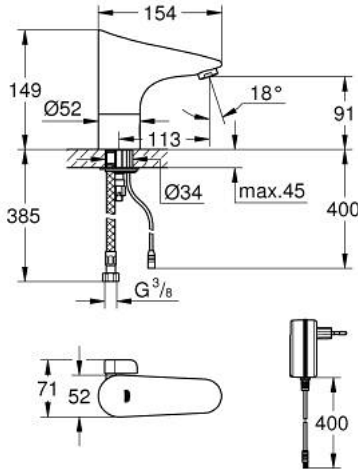

36 015 001 EUROPLUS E FOTOSELLİ LAVABO BATARYASI, 1/2", ÇİFT SU GİRİŞLİ AYARLANABİLİR SICAKLIK SINIRLAYICISI

ÜRÜN AÇIKLAMASI

- Renk: krom
- çift yönlü fotoselli sensör ile izleme, yapılandırma ve servis iletişimi
- transformatör fiş, 100-230 V AC, 50-60 Hz, 6 V DC ile
- GROHE LongLife kaplama
- GROHE EcoJoy daha az su tüketimi ve mükemmel akış teknolojisi
- maximum flow rate (at 3 bar): 5 l/min
- spiral bağlantı hortumları
- çek valf
- entegre filtre
- solenoid valf
- hızlı montaj sistemi
- 7 önceden ayarlanmış program
- otomatik yıkama
- termal dezenfekte özelliği
- temizleme modu
- uzaktan kumanda 36 407 ile ek özellikler ve detaylı ayarlar
- CE onaylı
- IP 59K koruma tipi batarya

36 015 001 EUROPLUS E FOTOSELLİ LAVABO BATARYASI, 1/2", ÇİFT SU GİRİŞLİ AYARLANABİLİR SICAKLIK SINIRLAYICISI

YEDEK PARÇALAR, Haziran 2016 – now

- 1: Vidalar (Sipariş no. 4283100M)
 - 2: Perlatör (Sipariş no. 48159000)
 - 3: Solenoid valf (Sipariş no. 42229000)
 - 3.1: filtre (Sipariş no. 42798000)
 - 4: contalı rondela (Sipariş no. 4283600M)
 - 5: Kumanda kolu (Sipariş no. 42839000)
 - 5.1: Kumanda kolu (Sipariş no. 42838000)
 - 5.2: contalı rondela (Sipariş no. 4284000M)
 - 6: Eurosmart Csm Fot. Lav.Bat. Fiş adaptörü (Sipariş no. 42388000)
 - 7: Sabitleme seti (Sipariş no. 42841000)
 - 8: Çek-valf (Sipariş no. 4240400M)
 - 9: Filtre (Sipariş no. 4241300M)
 - 10: İngiliz anahtarı (Sipariş no. 19017000)*
 - 11: Güç kaynağı (Sipariş no. 36338000)*
 - 12: Perlatör (Sipariş no. 36133000)*
 - 13: Soket (Sipariş no. 36210000)*
 - 14: Gizli kelebek (Sipariş no. 36209000)*
 - 15: Güç kaynağı için uzatma kablosu (Sipariş no. 36340000)*
 - 16: Güç kaynağı için uzatma kablosu (Sipariş no. 36341000)*
 - 17: Kumanda (Sipariş no. 36407001)*
 - 18: piktogramlı etiket (Sipariş no. 4217700M)*
- *Özel aksesuarlar