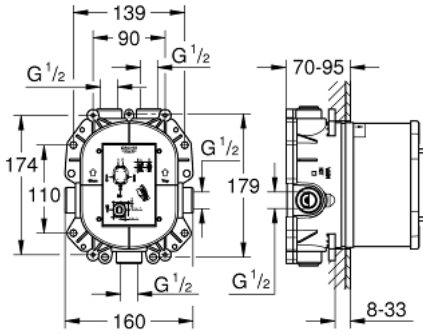

### ÜRÜN AÇIKLAMASI

- dış gövde hariç
- yatay montaj derinliği 70 mm - 95 mm
- montajı kolay, hazır montajlı ve test edilmiş ünite
- GROHE TurboStat ile sabit sıcaklık
- iki üst çıkış 1/2", kilitlenebilir
- üç çıkışın kullanılması durumunda 50 l/dk.'ya kadar yüksek miktar su akışı
- 1/2" alt çıkış - sadece ayrı bir stop valf ile kullanılabilir
- montajı güvenli, sabit iç gövde ve korumalı şablon
- tuğla ve alçı duvar için montaj opsiyonlu
- duvar contası
- banyo bataryası için Aquadimmer veya duş bataryası için stop valf
- pirinç gövde
- entegre çek valf ve filtre
- GROHE EcoJoy daha az su tüketimi ve mükemmel akış teknolojisi

### YEDEK PARÇALAR, Kasım 2005 – now

- 1: Termostatik kompakt kartuş 3/4 (Sipariş no. 47483000)
  - 2: Montaj halkası (Sipariş no. 47765000)
  - 3: Çek-valf (Sipariş no. 47753000)
  - 4: Conta kiti (Sipariş no. 48263000)
  - 5: Soket anahtarı (Sipariş no. 19332000)\*
  - 6: Emniyet kombinasyonu (EN 1717) (Sipariş no. 29007000)\*
  - 7: Termostatik kompakt kartuş 3/4 (Sipariş no. 47186000)\*
- \*Özel aksesuarlar