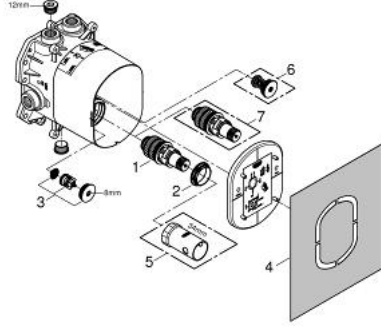

### ÜRÜN AÇIKLAMASI

- dış gövde hariç
- yatay montaj derinliği 70 mm - 95 mm
- montajı kolay, hazır montajlı ve test edilmiş ünite
- GROHE TurboStat ile sabit sıcaklık
- iki üst çıkış 1/2", kilitlenebilir
- üç çıkışın kullanılması durumunda 50 l/dk.'ya kadar yüksek miktar su akışı
- 1/2" alt çıkış - sadece ayrı bir stop valf ile kullanılabilir
- montajı güvenli, sabit iç gövde ve korumalı şablon
- tuğla ve alçı duvar için montaj opsiyonlu
- duvar contası
- banyo bataryası için Aquadimmer veya duş bataryası için stop valf
- pirinç gövde
- entegre çek valf ve filtre
- GROHE EcoJoy daha az su tüketimi ve mükemmel akış teknolojisi

### YEDEK PARÇALAR, Kasım 2005 – now

- 1: Termostatik kompakt kartuş 3/4 (Sipariş no. 47483000)
  - 2: Montaj halkası (Sipariş no. 47765000)
  - 3: Çek-valf (Sipariş no. 47753000)
  - 4: Conta kiti (Sipariş no. 48263000)
  - 5: Soket anahtarı (Sipariş no. 19332000)\*
  - 6: Emniyet kombinasyonu (EN 1717) (Sipariş no. 29007000)\*
  - 7: Termostatik kompakt kartuş 3/4 (Sipariş no. 47186000)\*
- \*Özel aksesuarlar