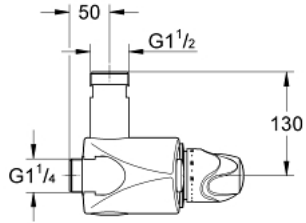

35 085 000 GROHTHERM XL TERMOSTATİK BATARYA 1"

ÜRÜN AÇIKLAMASI

- Renk: krom
- duvar tipi
- kullanım aralığı 9l/dk. ile 140l/dk. (1 adet 12 444 ve 2 adet 12 411 ile birlikte sipariş edilmelidir)
- balmumu termo element
- 33°C-43°C arası önden ayarlanabilir güvenlik kilitli sıcaklık volanı
- termal dezenfeksiyonu kolaylaştırmak için düzenleme
- Kompakt servis ünitesi için entegre çek valf ve filtre
- 1 1/4" bağlantı dişi
- 1 1/2" çıkış vida dişi
- Değiştirilebilir üst ve alt çıkış
- bağlantı parçaları hariç
- GROHE LongLife kaplama

35 085 000 GROHTHERM XL TERMOSTATİK BATARYA 1"

YEDEK PARÇALAR, Haziran 2008 – now

- 1: Isı dereceli volan (Sipariş no. 47562000)
- 2: Stop halka + düzenleyici somun (Sipariş no. 47564000)
- 3: Termo-element (Sipariş no. 47565000)
- 3.1: Conta kiti (Sipariş no. 47566000)
- 4: termostatik için yuva (Sipariş no. 09844000)
- 5: Çek-valf (Sipariş no. 47567000)
- 5.1: Conta kiti (Sipariş no. 47568000)
- 6: Soket anahtarı (Sipariş no. 19171000)*
- 7: Gevşetme anahtarı ve koruma (Sipariş no. 47569000)*
- 8: Düz bağlantı (Sipariş no. 12424000)*
- 9: Duvar bağlantısı, 1 1/4" (Sipariş no. 12444000)*
- 10: Duvar bağlantısı, 1 1/4" (Sipariş no. 12436000)*
- 11: Duvar bağlantısı, 1 1/4" (Sipariş no. 12432000)*
- 12: Ekzantrik (Sipariş no. 12411000)*
- 13: Düz bağlantı (Sipariş no. 12417000)*
- 14: Bağlantı Dirseği (Sipariş no. 12428000)*
- 15: Karışmış su sirkülasyon bağlantısı (Sipariş no. 12124000)*