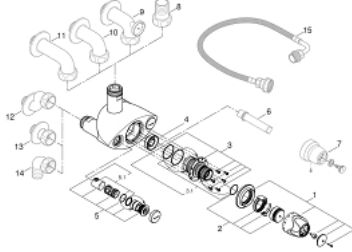

35 085 000 GROHTHERM XL TERMOSTATİK BATARYA 1"

ÜRÜN AÇIKLAMASI

- Renk: krom
- duvar tipi
- kullanım aralığı 9l/dk. ile 140l/dk. (1 adet 12 444 ve 2 adet 12 411 ile birlikte sipariş edilmelidir)
- balmumu termo element
- 33°C-43°C arası önden ayarlanabilir güvenlik kilitli sıcaklık volanı
- termal dezenfeksiyonu kolaylaştırmak için düzenleme
- Kompakt servis ünitesi için entegre çek valf ve filtre
- 1 1/4" bağlantı dişi
- 1 1/2" çıkış vida dişi
- Değiştirilebilir üst ve alt çıkış
- bağlantı parçaları hariç
- GROHE LongLife kaplama

35 085 000 GROHTHERM XL TERMOSTATİK BATARYA 1"

YEDEK PARÇALAR, Haziran 2008 – now

- 1: Isı dereceli volan (Sipariş no. 47562000)
- 2: Stop halka + düzenleyici somun (Sipariş no. 47564000)
- 3: Termo-element (Sipariş no. 47565000)
- 3.1: Conta kiti (Sipariş no. 47566000)
- 4: termostatik için yuva (Sipariş no. 09844000)
- 5: Çek-valf (Sipariş no. 47567000)
- 5.1: Conta kiti (Sipariş no. 47568000)
- 6: Soket anahtarı (Sipariş no. 19171000)*
- 7: Gevşetme anahtarı ve koruma (Sipariş no. 47569000)*
- 8: Düz bağlantı (Sipariş no. 12424000)*
- 9: Duvar bağlantısı, 1 1/4" (Sipariş no. 12444000)*
- 10: Duvar bağlantısı, 1 1/4" (Sipariş no. 12436000)*
- 11: Duvar bağlantısı, 1 1/4" (Sipariş no. 12432000)*
- 12: Ekzantrik (Sipariş no. 12411000)*
- 13: Düz bağlantı (Sipariş no. 12417000)*
- 14: Bağlantı Dirseği (Sipariş no. 12428000)*
- 15: Karışmış su sirkülasyon bağlantısı (Sipariş no. 12124000)*