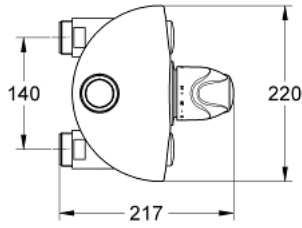

35 085 000 GROHTHERM XL TERMOSTATİK BATARYA 1"

ÜRÜN AÇIKLAMASI

- Renk: krom
- duvar tipi
- kullanım aralığı 9l/dk. ile 140l/dk. (1 adet 12 444 ve 2 adet 12 411 ile birlikte sipariş edilmelidir)
- balmumu termo element
- 33°C-43°C arası önden ayarlanabilir güvenlik kilitli sıcaklık volanı
- termal dezenfeksiyonu kolaylaştırmak için düzenleme
- Kompakt servis ünitesi için entegre çek valf ve filtre
- 1 1/4" bağlantı dişi
- 1 1/2" çıkış vida dişi
- Değiştirilebilir üst ve alt çıkış
- bağlantı parçaları hariç
- GROHE LongLife kaplama

35 085 000 GROHTHERM XL TERMOSTATİK BATARYA 1"

YEDEK PARÇALAR, Haziran 2008 – now

- 1: Isı dereceli volan (Sipariş no. 47562000)
- 2: Stop halka + düzenleyici somun (Sipariş no. 47564000)
- 3: Termo-element (Sipariş no. 47565000)
- 3.1: Conta kiti (Sipariş no. 47566000)
- 4: termostatik için yuva (Sipariş no. 09844000)
- 5: Çek-valf (Sipariş no. 47567000)
- 5.1: Conta kiti (Sipariş no. 47568000)
- 6: Soket anahtarı (Sipariş no. 19171000)*
- 7: Gevşetme anahtarı ve koruma (Sipariş no. 47569000)*
- 8: Düz bağlantı (Sipariş no. 12424000)*
- 9: Duvar bağlantısı, 1 1/4" (Sipariş no. 12444000)*
- 10: Duvar bağlantısı, 1 1/4" (Sipariş no. 12436000)*
- 11: Duvar bağlantısı, 1 1/4" (Sipariş no. 12432000)*
- 12: Ekzantrik (Sipariş no. 12411000)*
- 13: Düz bağlantı (Sipariş no. 12417000)*
- 14: Bağlantı Dirseği (Sipariş no. 12428000)*
- 15: Karışmış su sirkülasyon bağlantısı (Sipariş no. 12124000)*