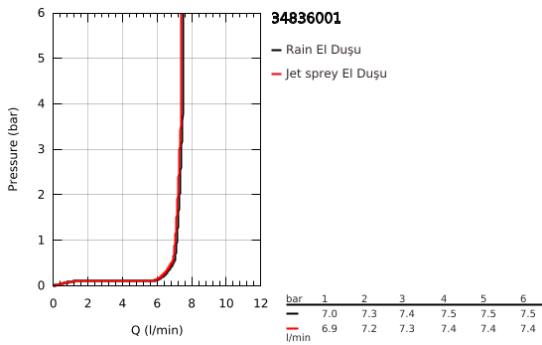

34 836 001 GROHTHERM 1000 PERFORMANCE TERMOSTATİK DUŞ BATARYASI

ÜRÜN AÇIKLAMASI

- Renk: krom
- with shower rail set 2 sprays (Rain, Jet)
- içerdiği parçalar:
- Grotherm 1000 Performance thermostatic shower mixer 1/2" (34 828)
- Tempesta shower rail set, 600 mm (26 162)
- Profesyonel Edisyon

34 836 001 GROHTHERM 1000 PERFORMANCE TERMOSTATİK DUŞ BATARYASI

YEDEK PARÇALAR, Kasım 2021 – now

- 1: Shut-off handle (Sipariş no. 49160000)
- 2: Seramik salmastra, 1/2" (Sipariş no. 45346000)
- 2.1: O-ring Ø18,2 x Ø1,7 (Sipariş no. 0392400M)
- 3: Montaj halkası (Sipariş no. 47743000)
- 4: Termostatik kompakt kartuş 1/2 (Sipariş no. 47439000)
- 5: UK (Sipariş no. 47975000)
- 6: Çek-valf (Sipariş no. 47189000)
- 6.1: filtre (Sipariş no. 0726400M)
- 6.2: Çek-valf (Sipariş no. 08565000)
- 6.3: O-ring ø17 x ø2 (Sipariş no. 0305500M)
- 7: Dus sürgüsü askisi (Sipariş no. 48608000)
- 8: Dus sürgüsü askisi (Sipariş no. 48607000)
- 9: Hareket parçası (Sipariş no. 48609000)
- 10: Filtre (Sipariş no. 0700200M)
- 11: özel anahtar (Sipariş no. 19377000)*
- 12: Soket anahtarı (Sipariş no. 19332000)*
- 13: GROHE TurboStat kartuş 1/2" (Sipariş no. 47175000)*
- 14: Kompanse diski (Sipariş no. 48543001)*