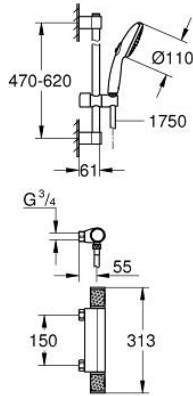

34 836 001 GROHTHERM 1000 PERFORMANCE TERMOSTATİK DUŞ BATARYASI

ÜRÜN AÇIKLAMASI

- Renk: krom
- with shower rail set 2 sprays (Rain, Jet)
- içerdiği parçalar:
- Grotherm 1000 Performance thermostatic shower mixer 1/2" (34 828)
- Tempesta shower rail set, 600 mm (26 162)
- Profesyonel Edisyon

34 836 001 GROHTHERM 1000 PERFORMANCE TERMOSTATİK DUŞ BATARYASI

YEDEK PARÇALAR, Kasım 2021 – now

- 1: Shut-off handle (Sipariş no. 49160000)
- 2: Seramik salmastra, 1/2" (Sipariş no. 45346000)
- 2.1: O-ring Ø18,2 x Ø1,7 (Sipariş no. 0392400M)
- 3: Montaj halkası (Sipariş no. 47743000)
- 4: Termostatik kompakt kartuş 1/2 (Sipariş no. 47439000)
- 5: UK (Sipariş no. 47975000)
- 6: Çek-valf (Sipariş no. 47189000)
- 6.1: filtre (Sipariş no. 0726400M)
- 6.2: Çek-valf (Sipariş no. 08565000)
- 6.3: O-ring ø17 x ø2 (Sipariş no. 0305500M)
- 7: Dus sürgüsü askisi (Sipariş no. 48608000)
- 8: Dus sürgüsü askisi (Sipariş no. 48607000)
- 9: Hareket parçası (Sipariş no. 48609000)
- 10: Filtre (Sipariş no. 0700200M)
- 11: özel anahtar (Sipariş no. 19377000)*
- 12: Soket anahtarı (Sipariş no. 19332000)*
- 13: GROHE TurboStat kartuş 1/2" (Sipariş no. 47175000)*
- 14: Kompanse diski (Sipariş no. 48543001)*