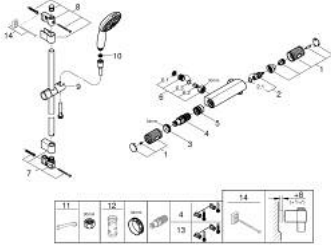

34 836 001 GROHTHERM 1000 PERFORMANCE TERMOSTATİK DUŞ BATARYASI

ÜRÜN AÇIKLAMASI

- Renk: krom
- with shower rail set 2 sprays (Rain, Jet)
- içerdiği parçalar:
- Grotherm 1000 Performance thermostatic shower mixer 1/2" (34 828)
- Tempesta shower rail set, 600 mm (26 162)
- Profesyonel Edisyon

34 836 001 GROHTHERM 1000 PERFORMANCE TERMOSTATİK DUŞ BATARYASI

YEDEK PARÇALAR, Kasım 2021 – now

- 1: Shut-off handle (Sipariş no. 49160000)
- 2: Seramik salmastra, 1/2" (Sipariş no. 45346000)
- 2.1: O-ring Ø18,2 x Ø1,7 (Sipariş no. 0392400M)
- 3: Montaj halkası (Sipariş no. 47743000)
- 4: Termostatik kompakt kartuş 1/2 (Sipariş no. 47439000)
- 5: UK (Sipariş no. 47975000)
- 6: Çek-valf (Sipariş no. 47189000)
- 6.1: filtre (Sipariş no. 0726400M)
- 6.2: Çek-valf (Sipariş no. 08565000)
- 6.3: O-ring ø17 x ø2 (Sipariş no. 0305500M)
- 7: Dus sürgüsü askisi (Sipariş no. 48608000)
- 8: Dus sürgüsü askisi (Sipariş no. 48607000)
- 9: Hareket parçası (Sipariş no. 48609000)
- 10: Filtre (Sipariş no. 0700200M)
- 11: özel anahtar (Sipariş no. 19377000)*
- 12: Soket anahtarı (Sipariş no. 19332000)*
- 13: GROHE TurboStat kartuş 1/2" (Sipariş no. 47175000)*
- 14: Kompanse diski (Sipariş no. 48543001)*