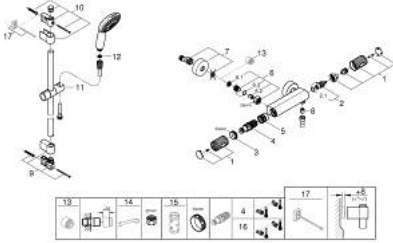

34 834 001 GROHTHERM 1000 PERFORMANCE TERMOSTATİK DUŞ BATARYASI

ÜRÜN AÇIKLAMASI

- Renk: krom
- with shower rail set 2 sprays (Rain, Jet)
- içerdiği parçalar:
- Grotherm 1000 Performance thermostatic shower mixer 1/2" (34 827)
- Tempesta shower rail set, 600 mm (26 162)
- Profesyonel Edisyon

34 834 001 GROHTHERM 1000 PERFORMANCE TERMOSTATİK DUŞ BATARYASI

YEDEK PARÇALAR, Kasım 2021 – now

- 1: Shut-off handle (Sipariş no. 49160000)
- 2: Seramik salmastra, 1/2" (Sipariş no. 45346000)
- 2.1: O-ring Ø18,2 x Ø1,7 (Sipariş no. 0392400M)
- 3: Montaj halkası (Sipariş no. 47743000)
- 4: Termostatik kompakt kartuş 1/2 (Sipariş no. 47439000)
- 5: UK (Sipariş no. 47975000)
- 6: Çek-valf (Sipariş no. 47189000)
- 6.1: filtre (Sipariş no. 0726400M)
- 6.2: Çek-valf (Sipariş no. 08565000)
- 6.3: O-ring ø17 x ø2 (Sipariş no. 0305500M)
- 7: Ekzantrik (Sipariş no. 12662000)
- 8: Çek-valf (Sipariş no. 08565000)
- 9: Dus sürgüsü askisi (Sipariş no. 48608000)
- 10: Dus sürgüsü askisi (Sipariş no. 48607000)
- 11: Hareket parçası (Sipariş no. 48609000)
- 12: Filtre (Sipariş no. 0700200M)
- 13: Uzatma 3/4", 20 mm (Sipariş no. 0713000M)*
- 14: özel anahtar (Sipariş no. 19377000)*
- 15: Soket anahtarı (Sipariş no. 19332000)*
- 16: GROHE TurboStat kartuş 1/2" (Sipariş no. 47175000)*
- 17: Kompanse disk (Sipariş no. 48543001)*