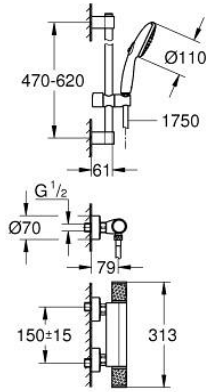

34 834 001 GROHTHERM 1000 PERFORMANCE TERMOSTATİK DUŞ BATARYASI

ÜRÜN AÇIKLAMASI

- Renk: krom
- with shower rail set 2 sprays (Rain, Jet)
- içerdiği parçalar:
- Grotherm 1000 Performance thermostatic shower mixer 1/2" (34 827)
- Tempesta shower rail set, 600 mm (26 162)
- Profesyonel Edisyon

34 834 001 GROHTHERM 1000 PERFORMANCE TERMOSTATİK DUŞ BATARYASI

YEDEK PARÇALAR, Kasım 2021 – now

- 1: Shut-off handle (Sipariş no. 49160000)
- 2: Seramik salmastra, 1/2" (Sipariş no. 45346000)
- 2.1: O-ring Ø18,2 x Ø1,7 (Sipariş no. 0392400M)
- 3: Montaj halkası (Sipariş no. 47743000)
- 4: Termostatik kompakt kartuş 1/2 (Sipariş no. 47439000)
- 5: UK (Sipariş no. 47975000)
- 6: Çek-valf (Sipariş no. 47189000)
- 6.1: filtre (Sipariş no. 0726400M)
- 6.2: Çek-valf (Sipariş no. 08565000)
- 6.3: O-ring ø17 x ø2 (Sipariş no. 0305500M)
- 7: Ekzantrik (Sipariş no. 12662000)
- 8: Çek-valf (Sipariş no. 08565000)
- 9: Dus sürgüsü askisi (Sipariş no. 48608000)
- 10: Dus sürgüsü askisi (Sipariş no. 48607000)
- 11: Hareket parçası (Sipariş no. 48609000)
- 12: Filtre (Sipariş no. 0700200M)
- 13: Uzatma 3/4", 20 mm (Sipariş no. 0713000M)*
- 14: özel anahtar (Sipariş no. 19377000)*
- 15: Soket anahtarı (Sipariş no. 19332000)*
- 16: GROHE TurboStat kartuş 1/2" (Sipariş no. 47175000)*
- 17: Kompanse disk (Sipariş no. 48543001)*