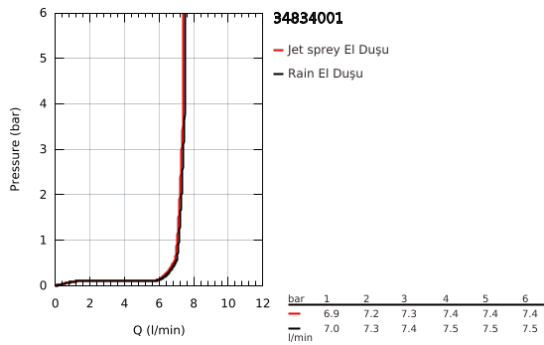

34 834 001 GROHTHERM 1000 PERFORMANCE TERMOSTATİK DUŞ BATARYASI

ÜRÜN AÇIKLAMASI

- Renk: krom
- with shower rail set 2 sprays (Rain, Jet)
- içerdiği parçalar:
- Grotherm 1000 Performance thermostatic shower mixer 1/2" (34 827)
- Tempesta shower rail set, 600 mm (26 162)
- Profesyonel Edisyon

34 834 001 GROHTHERM 1000 PERFORMANCE TERMOSTATİK DUŞ BATARYASI

YEDEK PARÇALAR, Kasım 2021 – now

- 1: Shut-off handle (Sipariş no. 49160000)
- 2: Seramik salmastra, 1/2" (Sipariş no. 45346000)
- 2.1: O-ring Ø18,2 x Ø1,7 (Sipariş no. 0392400M)
- 3: Montaj halkası (Sipariş no. 47743000)
- 4: Termostatik kompakt kartuş 1/2 (Sipariş no. 47439000)
- 5: UK (Sipariş no. 47975000)
- 6: Çek-valf (Sipariş no. 47189000)
- 6.1: filtre (Sipariş no. 0726400M)
- 6.2: Çek-valf (Sipariş no. 08565000)
- 6.3: O-ring ø17 x ø2 (Sipariş no. 0305500M)
- 7: Ekzantrik (Sipariş no. 12662000)
- 8: Çek-valf (Sipariş no. 08565000)
- 9: Dus sürgüsü askisi (Sipariş no. 48608000)
- 10: Dus sürgüsü askisi (Sipariş no. 48607000)
- 11: Hareket parçası (Sipariş no. 48609000)
- 12: Filtre (Sipariş no. 0700200M)
- 13: Uzatma 3/4", 20 mm (Sipariş no. 0713000M)*
- 14: özel anahtar (Sipariş no. 19377000)*
- 15: Soket anahtarı (Sipariş no. 19332000)*
- 16: GROHE TurboStat kartuş 1/2" (Sipariş no. 47175000)*
- 17: Kompanse disk (Sipariş no. 48543001)*