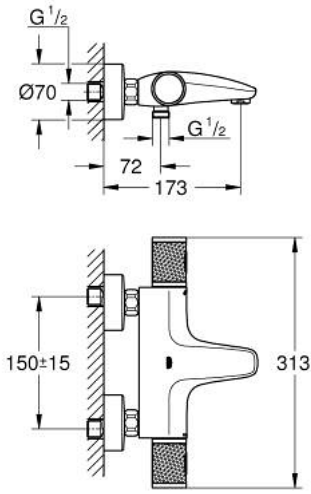

### ÜRÜN AÇIKLAMASI

- Renk: krom
- duvar tipi
- GROHE CoolTouch el yakmayan yüzey
- GROHE LongLife kaplama
- GROHE SafeStop 38°C'de sabitlenebilir sıcaklık
- GROHE SafeStop Plus opsiyonel 43°C sabitlenebilir sıcaklık
- GROHE TurboStat ile sabit sıcaklık
- GROHE ProGrip kolay tutuş için tırtıklı yüzey
- entegre miks su kapatma
- çok fonksiyonlu GROHE AquaDimmer Plus:
  - entegre GROHE EcoButton(duş için su tasarrufu sağlayan ekonomi butonu)
- akış kontrolü;
- y&ouml;n deęiřtirici: banyo/duř
- duř alt çıkıřı 1/2"
- perlatörlü
- entegre çek valf
- entegre filtre
- entegre çek valf
- ekzantrik
- metal rozet
- GROHE EcoJoy daha az su tüketimi ve mükemmel akıř teknolojisi

### YEDEK PARÇALAR, Ağustos 2020 – now

- 1: Shut-off handle (Sipariş no. 49162000)
- 2: Stop (Sipariş no. 47977000)
- 3: Aquadimmer (Sipariş no. 12433000)
- 4: Su Akışı (Sipariş no. 47751000)
- 5: Shut-off handle (Sipariş no. 49160000)
- 6: Montaj halkası (Sipariş no. 47743000)
- 7: Termostatik kompakt kartuş 1/2 (Sipariş no. 47439000)
- 8: UK (Sipariş no. 47975000)
- 9: Perlatör (Sipariş no. 13952000)
- 10: Çek-valf (Sipariş no. 08565000)
- 11: Çek-valf (Sipariş no. 47189000)
- 11.1: filtre (Sipariş no. 0726400M)
- 11.2: Çek-valf (Sipariş no. 08565000)
- 11.3: O-ring  $\varnothing 17 \times \varnothing 2$  (Sipariş no. 0305500M)
- 12: Ekzantrik (Sipariş no. 12662000)
- 13: Uzatma 3/4", 20 mm (Sipariş no. 0713000M)\*
- 14: özel anahtar (Sipariş no. 19377000)\*
- 15: Soket anahtarı (Sipariş no. 19332000)\*
- 16: GROHE TurboStat kartuş 1/2" (Sipariş no. 47175000)\*