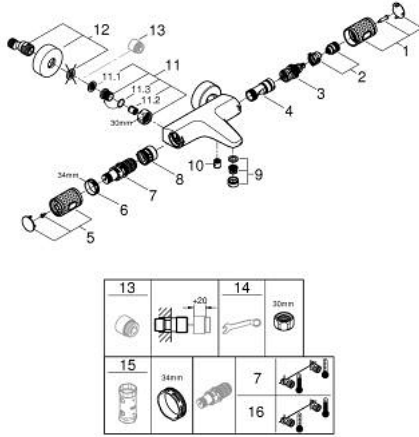

### YEDEK PARÇALAR, Ağustos 2020 – now

- 1: Shut-off handle (Sipariş no. 49162000)
- 2: Stop (Sipariş no. 47977000)
- 3: Aquadimmer (Sipariş no. 12433000)
- 4: Su Akışı (Sipariş no. 47751000)
- 5: Shut-off handle (Sipariş no. 49160000)
- 6: Montaj halkası (Sipariş no. 47743000)
- 7: Termostatik kompakt kartuş 1/2 (Sipariş no. 47439000)
- 8: UK (Sipariş no. 47975000)
- 9: Perlatör (Sipariş no. 13952000)
- 10: Çek-valf (Sipariş no. 08565000)
- 11: Çek-valf (Sipariş no. 47189000)
- 11.1: filtre (Sipariş no. 0726400M)
- 11.2: Çek-valf (Sipariş no. 08565000)
- 11.3: O-ring  $\varnothing 17 \times \varnothing 2$  (Sipariş no. 0305500M)
- 12: Ekzantrik (Sipariş no. 12662000)
- 13: Uzatma 3/4", 20 mm (Sipariş no. 0713000M)\*
- 14: özel anahtar (Sipariş no. 19377000)\*
- 15: Soket anahtarı (Sipariş no. 19332000)\*
- 16: GROHE TurboStat kartuş 1/2" (Sipariş no. 47175000)\*