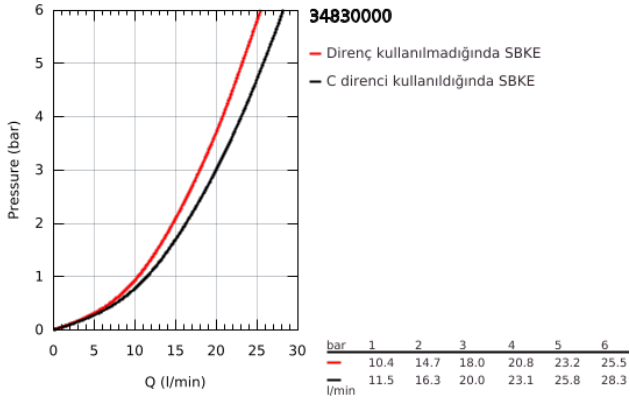

ÜRÜN AÇIKLAMASI

- Renk: krom
- duvar tipi
- GROHE CoolTouch el yakmayan yüzey
- GROHE LongLife kaplama
- GROHE SafeStop 38°C'de sabitlenebilir sıcaklık
- GROHE SafeStop Plus opsiyonel 43°C sabitlenebilir sıcaklık
- GROHE TurboStat ile sabit sıcaklık
- GROHE ProGrip kolay tutuş için tırtıklı yüzey
- entegre miks su kapatma
- çok fonksiyonlu GROHE AquaDimmer Plus:
  - entegre GROHE EcoButton(duş için su tasarrufu sağlayan ekonomi butonu)
- akış kontrolü;
- yön deęiřtirici: banyo/duř
- duř alt çıkıřı 1/2"
- perlatörlü
- entegre çek valf
- entegre filtre
- entegre çek valf
- ekzantrik
- metal rozet
- GROHE EcoJoy daha az su tüketimi ve mükemmel akıř teknolojisi