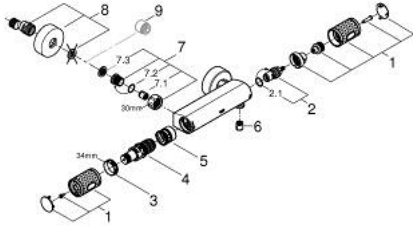

34 827 KF0 GROHTHERM 1000 PERFORMANCE TERMOSTATİK DUŞ BATARYASI

ÜRÜN AÇIKLAMASI

- Renk: phantom black
- duvar tipi
- GROHE CoolTouch el yakmayan yüzey
- GROHE SafeStop 38°C'de sabitlenebilir sıcaklık
- GROHE SafeStop Plus opsiyonel 43°C sabitlenebilir sıcaklık
- GROHE TurboStat ile sabit sıcaklık
- GROHE ProGrip kolay tutuş için tırtıklı yüzey
- entegre miks su kapatma
- GROHE Ecobutton %50 su tasarrufu sağlayan ekonomi butonu
- seramik salmastra 1/2", 180°
- duş alt çıkışı 1/2"
- entegre çek valf
- entegre filtre
- entegre çek valf
- ekzantrik
- metal rozet
- GROHE EcoJoy daha az su tüketimi ve mükemmel akış teknolojisi

34 827 KF0 GROHTHERM 1000 PERFORMANCE TERMOSTATİK DUŞ BATARYASI

YEDEK PARÇALAR, Şubat 2023 – now

- 1: GRT 1000 Performance shut-off handle (Sipariş no. 49160KF0)
 - 2: Seramik salmastra, 1/2" (Sipariş no. 45346000)
 - 2.1: O-ring Ø18,2 x Ø1,7 (Sipariş no. 0392400M)
 - 3: Montaj halkası (Sipariş no. 47743000)
 - 4: Termostatik kompakt kartuş 1/2 (Sipariş no. 47439000)
 - 5: UK (Sipariş no. 47975000)
 - 6: Çek-valf (Sipariş no. 08565000)
 - 7: çek valf (Sipariş no. 47189KF0)
 - 7.1: filtre (Sipariş no. 0726400M)
 - 7.2: Çek-valf (Sipariş no. 08565000)
 - 7.3: O-ring Ø17 x Ø2 (Sipariş no. 0305500M)
 - 8: Ekzantrik (Sipariş no. 12662KF0)
 - 9: Uzatma 3/4", 20 mm (Sipariş no. 0713000M)*
 - 10: özel anahtar (Sipariş no. 19377000)*
 - 11: Soket anahtarı (Sipariş no. 19332000)*
 - 12: GROHE TurboStat kartuş 1/2" (Sipariş no. 47175000)*
- *Özel aksesuarlar