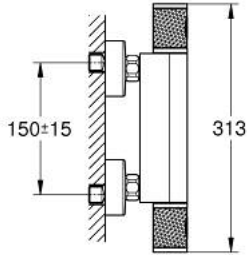

34 827 KF0 GROHTHERM 1000 PERFORMANCE TERMOSTATİK DUŞ BATARYASI

ÜRÜN AÇIKLAMASI

- Renk: phantom black
- duvar tipi
- GROHE CoolTouch el yakmayan yüzey
- GROHE SafeStop 38°C'de sabitlenebilir sıcaklık
- GROHE SafeStop Plus opsiyonel 43°C sabitlenebilir sıcaklık
- GROHE TurboStat ile sabit sıcaklık
- GROHE ProGrip kolay tutuş için tırtıklı yüzey
- entegre miks su kapatma
- GROHE Ecobutton %50 su tasarrufu sağlayan ekonomi butonu
- seramik salmastra 1/2", 180°
- duş alt çıkışı 1/2"
- entegre çek valf
- entegre filtre
- entegre çek valf
- ekzantrik
- metal rozet
- GROHE EcoJoy daha az su tüketimi ve mükemmel akış teknolojisi

34 827 KF0 GROHTHERM 1000 PERFORMANCE TERMOSTATİK DUŞ BATARYASI

YEDEK PARÇALAR, Şubat 2023 – now

- 1: GRT 1000 Performance shut-off handle (Sipariş no. 49160KF0)
 - 2: Seramik salmastra, 1/2" (Sipariş no. 45346000)
 - 2.1: O-ring Ø18,2 x Ø1,7 (Sipariş no. 0392400M)
 - 3: Montaj halkası (Sipariş no. 47743000)
 - 4: Termostatik kompakt kartuş 1/2 (Sipariş no. 47439000)
 - 5: UK (Sipariş no. 47975000)
 - 6: Çek-valf (Sipariş no. 08565000)
 - 7: çek valf (Sipariş no. 47189KF0)
 - 7.1: filtre (Sipariş no. 0726400M)
 - 7.2: Çek-valf (Sipariş no. 08565000)
 - 7.3: O-ring Ø17 x Ø2 (Sipariş no. 0305500M)
 - 8: Ekzantrik (Sipariş no. 12662KF0)
 - 9: Uzatma 3/4", 20 mm (Sipariş no. 0713000M)*
 - 10: özel anahtar (Sipariş no. 19377000)*
 - 11: Soket anahtarı (Sipariş no. 19332000)*
 - 12: GROHE TurboStat kartuş 1/2" (Sipariş no. 47175000)*
- *Özel aksesuarlar