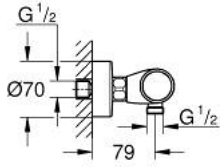

34 827 KF0 GROHTHERM 1000 PERFORMANCE TERMOSTATİK DUŞ BATARYASI

ÜRÜN AÇIKLAMASI

- Renk: phantom black
- duvar tipi
- GROHE CoolTouch el yakmayan yüzey
- GROHE SafeStop 38°C'de sabitlenebilir sıcaklık
- GROHE SafeStop Plus opsiyonel 43°C sabitlenebilir sıcaklık
- GROHE TurboStat ile sabit sıcaklık
- GROHE ProGrip kolay tutuş için tırtıklı yüzey
- entegre miks su kapatma
- GROHE Ecobutton %50 su tasarrufu sağlayan ekonomi butonu
- seramik salmastra 1/2", 180°
- duş alt çıkışı 1/2"
- entegre çek valf
- entegre filtre
- entegre çek valf
- ekzantrik
- metal rozet
- GROHE EcoJoy daha az su tüketimi ve mükemmel akış teknolojisi

34 827 KF0 GROHTHERM 1000 PERFORMANCE TERMOSTATİK DUŞ BATARYASI

YEDEK PARÇALAR, Şubat 2023 – now

- 1: GRT 1000 Performance shut-off handle (Sipariş no. 49160KF0)
 - 2: Seramik salmastra, 1/2" (Sipariş no. 45346000)
 - 2.1: O-ring Ø18,2 x Ø1,7 (Sipariş no. 0392400M)
 - 3: Montaj halkası (Sipariş no. 47743000)
 - 4: Termostatik kompakt kartuş 1/2 (Sipariş no. 47439000)
 - 5: UK (Sipariş no. 47975000)
 - 6: Çek-valf (Sipariş no. 08565000)
 - 7: çek valf (Sipariş no. 47189KF0)
 - 7.1: filtre (Sipariş no. 0726400M)
 - 7.2: Çek-valf (Sipariş no. 08565000)
 - 7.3: O-ring Ø17 x Ø2 (Sipariş no. 0305500M)
 - 8: Ekzantrik (Sipariş no. 12662KF0)
 - 9: Uzatma 3/4", 20 mm (Sipariş no. 0713000M)*
 - 10: özel anahtar (Sipariş no. 19377000)*
 - 11: Soket anahtarı (Sipariş no. 19332000)*
 - 12: GROHE TurboStat kartuş 1/2" (Sipariş no. 47175000)*
- *Özel aksesuarlar