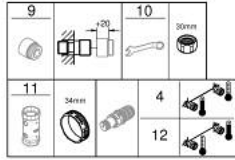

34 827 KF0 GROHTHERM 1000 PERFORMANCE TERMOSTATİK DUŞ BATARYASI

ÜRÜN AÇIKLAMASI

- Renk: phantom black
- duvar tipi
- GROHE CoolTouch el yakmayan yüzey
- GROHE SafeStop 38°C'de sabitlenebilir sıcaklık
- GROHE SafeStop Plus opsiyonel 43°C sabitlenebilir sıcaklık
- GROHE TurboStat ile sabit sıcaklık
- GROHE ProGrip kolay tutuş için tırtıklı yüzey
- entegre miks su kapatma
- GROHE Ecobutton %50 su tasarrufu sağlayan ekonomi butonu
- seramik salmastra 1/2", 180°
- duş alt çıkışı 1/2"
- entegre çek valf
- entegre filtre
- entegre çek valf
- ekzantrik
- metal rozet
- GROHE EcoJoy daha az su tüketimi ve mükemmel akış teknolojisi

34 827 KF0 GROHTHERM 1000 PERFORMANCE TERMOSTATİK DUŞ BATARYASI

YEDEK PARÇALAR, Şubat 2023 – now

- 1: GRT 1000 Performance shut-off handle (Sipariş no. 49160KF0)
 - 2: Seramik salmastra, 1/2" (Sipariş no. 45346000)
 - 2.1: O-ring Ø18,2 x Ø1,7 (Sipariş no. 0392400M)
 - 3: Montaj halkası (Sipariş no. 47743000)
 - 4: Termostatik kompakt kartuş 1/2 (Sipariş no. 47439000)
 - 5: UK (Sipariş no. 47975000)
 - 6: Çek-valf (Sipariş no. 08565000)
 - 7: çek valf (Sipariş no. 47189KF0)
 - 7.1: filtre (Sipariş no. 0726400M)
 - 7.2: Çek-valf (Sipariş no. 08565000)
 - 7.3: O-ring Ø17 x Ø2 (Sipariş no. 0305500M)
 - 8: Ekzantrik (Sipariş no. 12662KF0)
 - 9: Uzatma 3/4", 20 mm (Sipariş no. 0713000M)*
 - 10: özel anahtar (Sipariş no. 19377000)*
 - 11: Soket anahtarı (Sipariş no. 19332000)*
 - 12: GROHE TurboStat kartuş 1/2" (Sipariş no. 47175000)*
- *Özel aksesuarlar