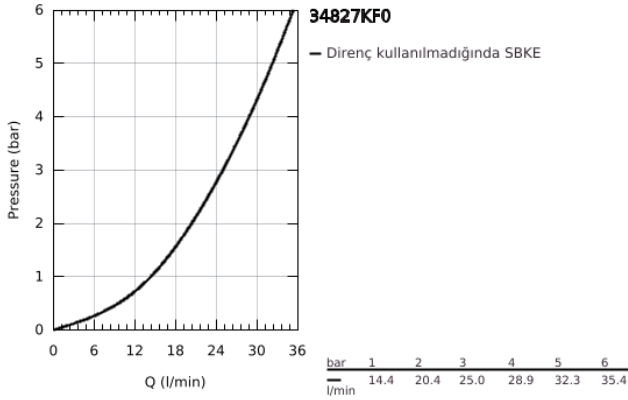

34 827 KF0 GROHTHERM 1000 PERFORMANCE TERMOSTATİK DUŞ BATARYASI

ÜRÜN AÇIKLAMASI

- Renk: phantom black
- duvar tipi
- GROHE CoolTouch el yakmayan yüzey
- GROHE SafeStop 38°C'de sabitlenebilir sıcaklık
- GROHE SafeStop Plus opsiyonel 43°C sabitlenebilir sıcaklık
- GROHE TurboStat ile sabit sıcaklık
- GROHE ProGrip kolay tutuş için tırtıklı yüzey
- entegre miks su kapatma
- GROHE Ecobutton %50 su tasarrufu sağlayan ekonomi butonu
- seramik salmastra 1/2", 180°
- duş alt çıkışı 1/2"
- entegre çek valf
- entegre filtre
- entegre çek valf
- ekzantrik
- metal rozet
- GROHE EcoJoy daha az su tüketimi ve mükemmel akış teknolojisi