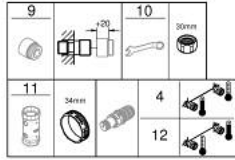

### YEDEK PARÇALAR, Ağustos 2020 – now

- 1: Shut-off handle (Sipariş no. 49160000)
- 2: Seramik salmastra, 1/2" (Sipariş no. 45346000)
- 2.1: O-ring Ø18,2 x Ø1,7 (Sipariş no. 0392400M)
- 3: Montaj halkası (Sipariş no. 47743000)
- 4: Termostatik kompakt kartuş 1/2 (Sipariş no. 47439000)
- 5: UK (Sipariş no. 47975000)
- 6: Çek-valf (Sipariş no. 08565000)
- 7: Çek-valf (Sipariş no. 47189000)
- 7.1: filtre (Sipariş no. 0726400M)
- 7.2: Çek-valf (Sipariş no. 08565000)
- 7.3: O-ring Ø17 x Ø2 (Sipariş no. 0305500M)
- 8: Ekzantrik (Sipariş no. 12662000)
- 9: Uzatma 3/4", 20 mm (Sipariş no. 0713000M)\*
- 10: özel anahtar (Sipariş no. 19377000)\*
- 11: Soket anahtarı (Sipariş no. 19332000)\*
- 12: GROHE TurboStat kartuş 1/2" (Sipariş no. 47175000)\*