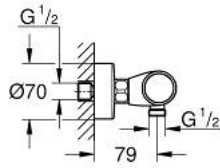

34 827 000 GROHTHERM 1000 PERFORMANCE TERMOSTATİK DUŞ BATARYASI

ÜRÜN AÇIKLAMASI

- Renk: krom
- duvar tipi
- GROHE CoolTouch el yakmayan yüzey
- GROHE LongLife kaplama
- GROHE SafeStop 38°C'de sabitlenebilir sıcaklık
- GROHE SafeStop Plus opsiyonel 43°C sabitlenebilir sıcaklık
- GROHE TurboStat ile sabit sıcaklık
- GROHE ProGrip kolay tutuş için tırtıklı yüzey
- entegre miks su kapatma
- GROHE Ecobutton %50 su tasarrufu sağlayan ekonomi butonu
- seramik salmastra 1/2", 180°
- duş alt çıkışı 1/2"
- entegre çek valf
- entegre filtre
- entegre çek valf
- ekzantrik
- metal rozet
- GROHE EcoJoy daha az su tüketimi ve mükemmel akış teknolojisi