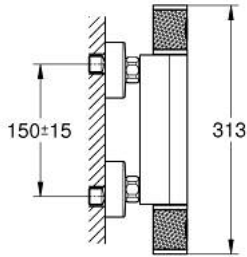

### ÜRÜN AÇIKLAMASI

- Renk: krom
- duvar tipi
- GROHE CoolTouch el yakmayan yüzey
- GROHE LongLife kaplama
- GROHE SafeStop 38°C'de sabitlenebilir sıcaklık
- GROHE SafeStop Plus opsiyonel 43°C sabitlenebilir sıcaklık
- GROHE TurboStat ile sabit sıcaklık
- GROHE ProGrip kolay tutuş için tırtıklı yüzey
- entegre miks su kapatma
- GROHE Ecobutton %50 su tasarrufu sağlayan ekonomi butonu
- seramik salmastra 1/2", 180°
- duş alt çıkışı 1/2"
- entegre çek valf
- entegre filtre
- entegre çek valf
- ekzantrik
- metal rozet
- GROHE EcoJoy daha az su tüketimi ve mükemmel akış teknolojisi

### YEDEK PARÇALAR, Ağustos 2020 – now

- 1: Shut-off handle (Sipariş no. 49160000)
- 2: Seramik salmastra, 1/2" (Sipariş no. 45346000)
- 2.1: O-ring Ø18,2 x Ø1,7 (Sipariş no. 0392400M)
- 3: Montaj halkası (Sipariş no. 47743000)
- 4: Termostatik kompakt kartuş 1/2 (Sipariş no. 47439000)
- 5: UK (Sipariş no. 47975000)
- 6: Çek-valf (Sipariş no. 08565000)
- 7: Çek-valf (Sipariş no. 47189000)
- 7.1: filtre (Sipariş no. 0726400M)
- 7.2: Çek-valf (Sipariş no. 08565000)
- 7.3: O-ring Ø17 x Ø2 (Sipariş no. 0305500M)
- 8: Ekzantrik (Sipariş no. 12662000)
- 9: Uzatma 3/4", 20 mm (Sipariş no. 0713000M)\*
- 10: özel anahtar (Sipariş no. 19377000)\*
- 11: Soket anahtarı (Sipariş no. 19332000)\*
- 12: GROHE TurboStat kartuş 1/2" (Sipariş no. 47175000)\*