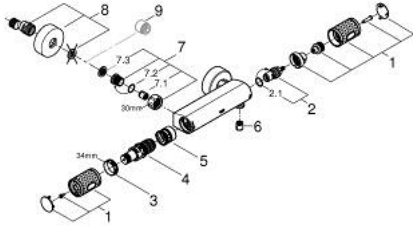

### YEDEK PARÇALAR, Ağustos 2020 – now

- 1: Shut-off handle (Sipariş no. 49160000)
- 2: Seramik salmastra, 1/2" (Sipariş no. 45346000)
- 2.1: O-ring Ø18,2 x Ø1,7 (Sipariş no. 0392400M)
- 3: Montaj halkası (Sipariş no. 47743000)
- 4: Termostatik kompakt kartuş 1/2 (Sipariş no. 47439000)
- 5: UK (Sipariş no. 47975000)
- 6: Çek-valf (Sipariş no. 08565000)
- 7: Çek-valf (Sipariş no. 47189000)
- 7.1: filtre (Sipariş no. 0726400M)
- 7.2: Çek-valf (Sipariş no. 08565000)
- 7.3: O-ring Ø17 x Ø2 (Sipariş no. 0305500M)
- 8: Ekzantrik (Sipariş no. 12662000)
- 9: Uzatma 3/4", 20 mm (Sipariş no. 0713000M)\*
- 10: özel anahtar (Sipariş no. 19377000)\*
- 11: Soket anahtarı (Sipariş no. 19332000)\*
- 12: GROHE TurboStat kartuş 1/2" (Sipariş no. 47175000)\*