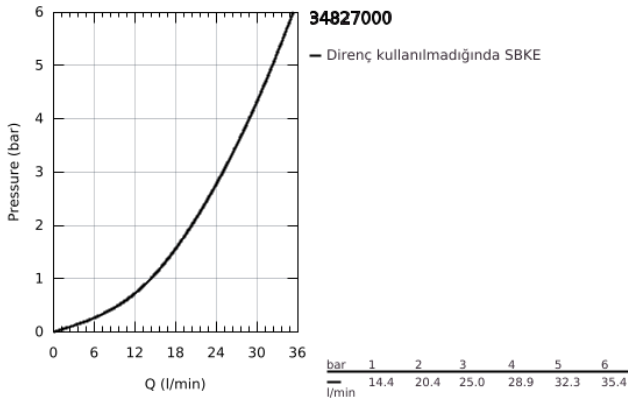

## 34 827 000 GROHTHERM 1000 PERFORMANCE TERMOSTATİK DUŞ BATARYASI