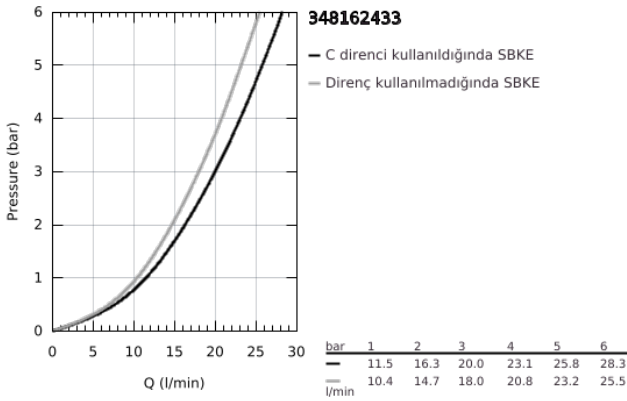

## 34 816 243 3 GROHTHERM 1000 TERMOSTATİK BANYO BATARYASI