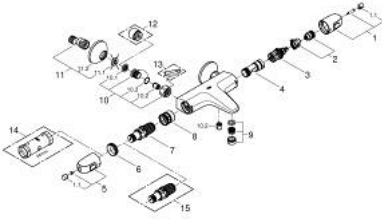

### YEDEK PARÇALAR, Haziran 2023 – now

1: GRT 1000 New shut-off handle (Sipariş no. 479762430)

1.1: cap (Sipariş no. 47974243M)

2: Stop (Sipariş no. 47977000)

3: Aquadimmer (Sipariş no. 12433000)

4: Su Akışı (Sipariş no. 47751000)

5: GRT 1000 New temperature control handle (Sipariş no. 479732430)

5.1: cap (Sipariş no. 47974243M)

6: Montaj halkası (Sipariş no. 47743000)

7: Termostatik kompakt kartuş 1/2 (Sipariş no. 47439000)

8: UK (Sipariş no. 47975000)