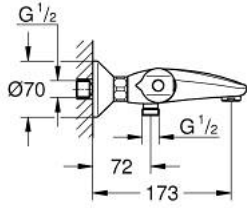

34 816 243 3 GROHTHERM 1000 TERMOSTATİK BANYO BATARYASI

ÜRÜN AÇIKLAMASI

- Renk: matte black
- duvar tipi
- GROHE CoolTouch el yakmayan yüzey
- GROHE MetalGrip ergonomik metal kollar
- GROHE SafeStop 38°C'de sabitlenebilir sıcaklık
- GROHE SafeStop Plus opsiyonel 43°C sabitlenebilir sıcaklık
- GROHE TurboStat ile sabit sıcaklık
- entegre miks su kapatma
- çok fonksiyonlu GROHE AquaDimmer Plus:
- entegre FlowControl Button (duş için su tasarrufu sağlayan ekonomi butonu)
- akış kontrolü;
- yön deđiřtirici: banyo/duř
- duř alt çıkıřı 1/2"
- perlatörlü
- entegre çek valf
- entegre filtre
- entegre çek valf
- ekzantrik
- metal rozet