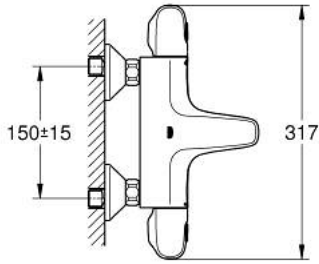

34 816 243 3 GROHTHERM 1000 TERMOSTATİK BANYO BATARYASI

ÜRÜN AÇIKLAMASI

- Renk: matte black
- duvar tipi
- GROHE CoolTouch el yakmayan yüzey
- GROHE MetalGrip ergonomik metal kollar
- GROHE SafeStop 38°C'de sabitlenebilir sıcaklık
- GROHE SafeStop Plus opsiyonel 43°C sabitlenebilir sıcaklık
- GROHE TurboStat ile sabit sıcaklık
- entegre miks su kapatma
- çok fonksiyonlu GROHE AquaDimmer Plus:
- entegre FlowControl Button (duş için su tasarrufu sağlayan ekonomi butonu)
- akış kontrolü;
- yön deđiřtirici: banyo/duř
- duř alt çıkıřı 1/2"
- perlatörlü
- entegre çek valf
- entegre filtre
- entegre çek valf
- ekzantrik
- metal rozet