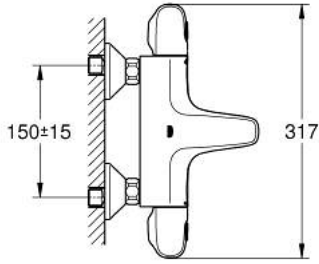

34 816 003 GROHTHERM 1000 TERMOSTATİK BANYO BATARYASI

ÜRÜN AÇIKLAMASI

- Renk: krom
- duvar tipi
- GROHE CoolTouch el yakmayan yüzey
- GROHE LongLife kaplama
- GROHE MetalGrip ergonomik metal kollar
- GROHE SafeStop 38°C'de sabitlenebilir sıcaklık
- GROHE SafeStop Plus opsiyonel 43°C sabitlenebilir sıcaklık
- GROHE TurboStat ile sabit sıcaklık
- entegre miks su kapatma
- çok fonksiyonlu GROHE AquaDimmer Plus:
- entegre FlowControl Button (duş için su tasarrufu sağlayan ekonomi butonu)
- akış kontrolü;
- yön deđiřtirici: banyo/duř
- duř alt çıkıřı 1/2"
- perlatörlü
- entegre çek valf
- entegre filtre
- entegre çek valf
- ekzantrik
- metal rozet

34 816 003 GROHTHERM 1000 TERMOSTATİK BANYO BATARYASI

YEDEK PARÇALAR, Ağustos 2020 – now

- 1: Shut-off handle (Sipariş no. 47976000)
 - 1.1: Kapak (Sipariş no. 4797400M)
 - 2: Stop (Sipariş no. 47977000)
 - 3: Aquadimmer (Sipariş no. 12433000)
 - 4: Su Akışı (Sipariş no. 47751000)
 - 5: GRT 1000 New Isı Ayarlama Kolu (Sipariş no. 47973000)
 - 5.1: Kapak (Sipariş no. 4797400M)
 - 6: Montaj halkası (Sipariş no. 47743000)
 - 7: Termostatik kompakt kartuş 1/2 (Sipariş no. 47439000)
 - 8: UK (Sipariş no. 47975000)
 - 9: Perlatör (Sipariş no. 13952000)
 - 10: Çek-valf (Sipariş no. 47189000)
 - 10.1: filtre (Sipariş no. 0726400M)
 - 10.2: Çek-valf (Sipariş no. 08565000)
 - 10.3: O-ring $\varnothing 17 \times \varnothing 2$ (Sipariş no. 0305500M)
 - 11: Ekzantrik (Sipariş no. 12075000)
 - 11.1: conta (Sipariş no. 0138600M)
 - 11.2: Rozet (Sipariş no. 0221000M)
 - 12: Uzatma 3/4", 20 mm (Sipariş no. 0713000M)*
 - 13: özel anahtar (Sipariş no. 19377000)*
 - 14: Soket anahtarı (Sipariş no. 19332000)*
 - 15: GROHE TurboStat kartuş 1/2" (Sipariş no. 47175000)*
- *Özel aksesuarlar