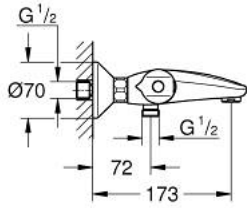

34 816 003 GROHTHERM 1000 TERMOSTATİK BANYO BATARYASI

ÜRÜN AÇIKLAMASI

- Renk: krom
- duvar tipi
- GROHE CoolTouch el yakmayan yüzey
- GROHE LongLife kaplama
- GROHE MetalGrip ergonomik metal kollar
- GROHE SafeStop 38°C'de sabitlenebilir sıcaklık
- GROHE SafeStop Plus opsiyonel 43°C sabitlenebilir sıcaklık
- GROHE TurboStat ile sabit sıcaklık
- entegre miks su kapatma
- çok fonksiyonlu GROHE AquaDimmer Plus:
- entegre FlowControl Button (duş için su tasarrufu sağlayan ekonomi butonu)
- akış kontrolü;
- yön deđiřtirici: banyo/duř
- duř alt çıkıřı 1/2"
- perlatörlü
- entegre çek valf
- entegre filtre
- entegre çek valf
- ekzantrik
- metal rozet

34 816 003 GROHTHERM 1000 TERMOSTATİK BANYO BATARYASI

YEDEK PARÇALAR, Ağustos 2020 – now

- 1: Shut-off handle (Sipariş no. 47976000)
 - 1.1: Kapak (Sipariş no. 4797400M)
 - 2: Stop (Sipariş no. 47977000)
 - 3: Aquadimmer (Sipariş no. 12433000)
 - 4: Su Akışı (Sipariş no. 47751000)
 - 5: GRT 1000 New Isı Ayarlama Kolu (Sipariş no. 47973000)
 - 5.1: Kapak (Sipariş no. 4797400M)
 - 6: Montaj halkası (Sipariş no. 47743000)
 - 7: Termostatik kompakt kartuş 1/2 (Sipariş no. 47439000)
 - 8: UK (Sipariş no. 47975000)
 - 9: Perlatör (Sipariş no. 13952000)
 - 10: Çek-valf (Sipariş no. 47189000)
 - 10.1: filtre (Sipariş no. 0726400M)
 - 10.2: Çek-valf (Sipariş no. 08565000)
 - 10.3: O-ring $\varnothing 17 \times \varnothing 2$ (Sipariş no. 0305500M)
 - 11: Ekzantrik (Sipariş no. 12075000)
 - 11.1: conta (Sipariş no. 0138600M)
 - 11.2: Rozet (Sipariş no. 0221000M)
 - 12: Uzatma 3/4", 20 mm (Sipariş no. 0713000M)*
 - 13: özel anahtar (Sipariş no. 19377000)*
 - 14: Soket anahtarı (Sipariş no. 19332000)*
 - 15: GROHE TurboStat kartuş 1/2" (Sipariş no. 47175000)*
- *Özel aksesuarlar