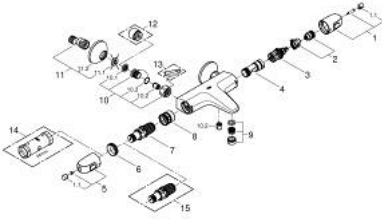

34 816 003 GROHTHERM 1000 TERMOSTATİK BANYO BATARYASI

ÜRÜN AÇIKLAMASI

- Renk: krom
- duvar tipi
- GROHE CoolTouch el yakmayan yüzey
- GROHE LongLife kaplama
- GROHE MetalGrip ergonomik metal kollar
- GROHE SafeStop 38°C'de sabitlenebilir sıcaklık
- GROHE SafeStop Plus opsiyonel 43°C sabitlenebilir sıcaklık
- GROHE TurboStat ile sabit sıcaklık
- entegre miks su kapatma
- çok fonksiyonlu GROHE AquaDimmer Plus:
- entegre FlowControl Button (duş için su tasarrufu sağlayan ekonomi butonu)
- akış kontrolü;
- yön deđiřtirici: banyo/duř
- duř alt çıkıřı 1/2"
- perlatörlü
- entegre çek valf
- entegre filtre
- entegre çek valf
- ekzantrik
- metal rozet

34 816 003 GROHTHERM 1000 TERMOSTATİK BANYO BATARYASI

YEDEK PARÇALAR, Ağustos 2020 – now

- 1: Shut-off handle (Sipariş no. 47976000)
 - 1.1: Kapak (Sipariş no. 4797400M)
 - 2: Stop (Sipariş no. 47977000)
 - 3: Aquadimmer (Sipariş no. 12433000)
 - 4: Su Akışı (Sipariş no. 47751000)
 - 5: GRT 1000 New Isı Ayarlama Kolu (Sipariş no. 47973000)
 - 5.1: Kapak (Sipariş no. 4797400M)
 - 6: Montaj halkası (Sipariş no. 47743000)
 - 7: Termostatik kompakt kartuş 1/2 (Sipariş no. 47439000)
 - 8: UK (Sipariş no. 47975000)
 - 9: Perlatör (Sipariş no. 13952000)
 - 10: Çek-valf (Sipariş no. 47189000)
 - 10.1: filtre (Sipariş no. 0726400M)
 - 10.2: Çek-valf (Sipariş no. 08565000)
 - 10.3: O-ring $\varnothing 17 \times \varnothing 2$ (Sipariş no. 0305500M)
 - 11: Ekzantrik (Sipariş no. 12075000)
 - 11.1: conta (Sipariş no. 0138600M)
 - 11.2: Rozet (Sipariş no. 0221000M)
 - 12: Uzatma 3/4", 20 mm (Sipariş no. 0713000M)*
 - 13: özel anahtar (Sipariş no. 19377000)*
 - 14: Soket anahtarı (Sipariş no. 19332000)*
 - 15: GROHE TurboStat kartuş 1/2" (Sipariş no. 47175000)*
- *Özel aksesuarlar