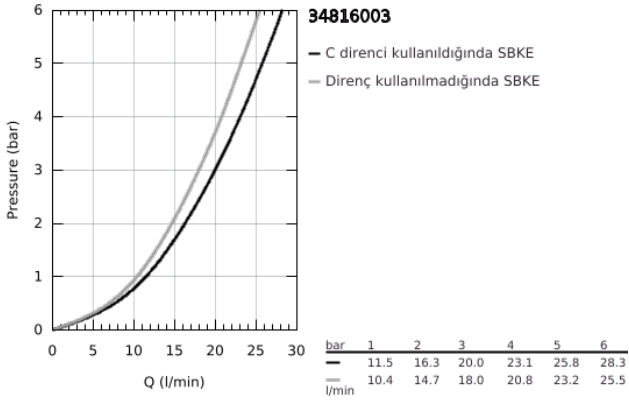

34 816 003 GROHTHERM 1000 TERMOSTATİK BANYO BATARYASI

ÜRÜN AÇIKLAMASI

- Renk: krom
- duvar tipi
- GROHE CoolTouch el yakmayan yüzey
- GROHE LongLife kaplama
- GROHE MetalGrip ergonomik metal kollar
- GROHE SafeStop 38°C'de sabitlenebilir sıcaklık
- GROHE SafeStop Plus opsiyonel 43°C sabitlenebilir sıcaklık
- GROHE TurboStat ile sabit sıcaklık
- entegre miks su kapatma
- çok fonksiyonlu GROHE AquaDimmer Plus:
- entegre FlowControl Button (duş için su tasarrufu sağlayan ekonomi butonu)
- akış kontrolü;
- yön deđiřtirici: banyo/duř
- duř alt çıkıřı 1/2"
- perlatörlü
- entegre çek valf
- entegre filtre
- entegre çek valf
- ekzantrik
- metal rozet

34 816 003 GROHTHERM 1000 TERMOSTATİK BANYO BATARYASI

YEDEK PARÇALAR, Ağustos 2020 – now

- 1: Shut-off handle (Sipariş no. 47976000)
 - 1.1: Kapak (Sipariş no. 4797400M)
 - 2: Stop (Sipariş no. 47977000)
 - 3: Aquadimmer (Sipariş no. 12433000)
 - 4: Su Akışı (Sipariş no. 47751000)
 - 5: GRT 1000 New Isı Ayarlama Kolu (Sipariş no. 47973000)
 - 5.1: Kapak (Sipariş no. 4797400M)
 - 6: Montaj halkası (Sipariş no. 47743000)
 - 7: Termostatik kompakt kartuş 1/2 (Sipariş no. 47439000)
 - 8: UK (Sipariş no. 47975000)
 - 9: Perlatör (Sipariş no. 13952000)
 - 10: Çek-valf (Sipariş no. 47189000)
 - 10.1: filtre (Sipariş no. 0726400M)
 - 10.2: Çek-valf (Sipariş no. 08565000)
 - 10.3: O-ring $\varnothing 17 \times \varnothing 2$ (Sipariş no. 0305500M)
 - 11: Ekzantrik (Sipariş no. 12075000)
 - 11.1: conta (Sipariş no. 0138600M)
 - 11.2: Rozet (Sipariş no. 0221000M)
 - 12: Uzatma 3/4", 20 mm (Sipariş no. 0713000M)*
 - 13: özel anahtar (Sipariş no. 19377000)*
 - 14: Soket anahtarı (Sipariş no. 19332000)*
 - 15: GROHE TurboStat kartuş 1/2" (Sipariş no. 47175000)*
- *Özel aksesuarlar