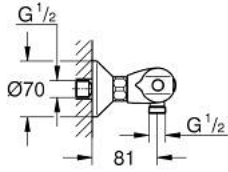

34 814 243 3 GROHTHERM 1000 TERMOSTATİK DUŞ BATARYASI