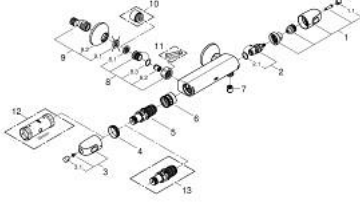

34 814 243 3 GROHTHERM 1000 TERMOSTATİK DUŞ BATARYASI

YEDEK PARÇALAR, Haziran 2023 – now

1: GRT 1000 New shut-off handle (Sipariş no. 479722430)

1.1: cap (Sipariş no. 47974243M)

2: Seramik salmastra, 1/2" (Sipariş no. 45346000)

2.1: O-ring Ø18,2 x Ø1,7 (Sipariş no. 0392400M)

3: GRT 1000 New temperature control handle (Sipariş no. 479732430)

3.1: cap (Sipariş no. 47974243M)

4: Montaj halkası (Sipariş no. 47743000)

5: Termostatik kompak kartuş 1/2 (Sipariş no. 47439000)

9: Ekzantrik (Sipariş no. 120752430)

9.1: conta (Sipariş no. 0138600M)

9.2: Rozet (Sipariş no. 02210243M)

10: Uzatma 3/4", 20 mm (Sipariş no. 0713000M)*

11: özel anahtar (Sipariş no. 19377000)*

12: Soket anahtarı (Sipariş no. 19332000)*