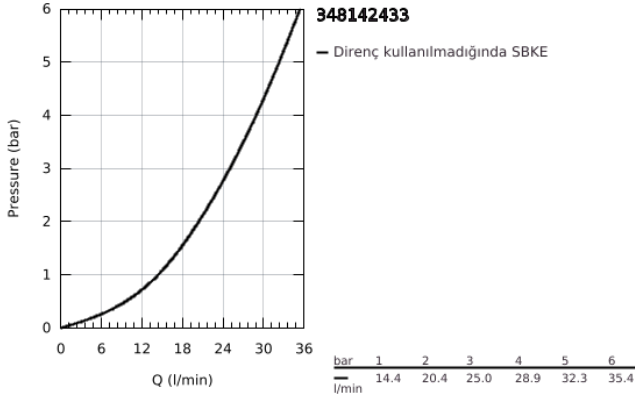

34 814 243 3 GROHTHERM 1000 TERMOSTATİK DUŞ BATARYASI

ÜRÜN AÇIKLAMASI

- Renk: matte black
- duvar tipi
- GROHE CoolTouch el yakmayan yüzey
- GROHE MetalGrip ergonomik metal kollar
- GROHE SafeStop 38°C'de sabitlenebilir sıcaklık
- GROHE SafeStop Plus opsiyonel 43°C sabitlenebilir sıcaklık
- GROHE TurboStat ile sabit sıcaklık
- entegre miks su kapatma
- FlowControl buton %50 su tasarrufu sağlayan ekonomi butonu
- seramik salmastra 1/2", 180°
- duş alt çıkışı 1/2"
- entegre çek valf
- entegre filtre
- entegre çek valf
- ekzantrik
- metal rozet

34 814 243 3 GROHTHERM 1000 TERMOSTATİK DUŞ BATARYASI

YEDEK PARÇALAR, Haziran 2023 – now

1: GRT 1000 New shut-off handle (Sipariş no. 479722430)

1.1: cap (Sipariş no. 47974243M)

2: Seramik salmastra, 1/2" (Sipariş no. 45346000)