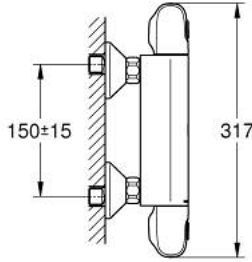

34 814 243 3 GROHTHERM 1000 TERMOSTATİK DUŞ BATARYASI