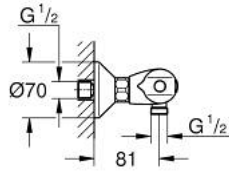

34 814 003 GROHTHERM 1000 TERMOSTATİK DUŞ BATARYASI

ÜRÜN AÇIKLAMASI

- Renk: krom
- duvar tipi
- GROHE CoolTouch el yakmayan yüzey
- GROHE LongLife kaplama
- GROHE MetalGrip ergonomik metal kollar
- GROHE SafeStop 38°C'de sabitlenebilir sıcaklık
- GROHE SafeStop Plus opsiyonel 43°C sabitlenebilir sıcaklık
- GROHE TurboStat ile sabit sıcaklık
- entegre miks su kapatma
- GROHE Ecobutton %50 su tasarrufu sağlayan ekonomi butonu
- seramik salmastra 1/2", 180°
- duş alt çıkışı 1/2"
- entegre çek valf
- entegre filtre
- entegre çek valf
- ekzantrik
- metal rozet

34 814 003 GROHTHERM 1000 TERMOSTATİK DUŞ BATARYASI

YEDEK PARÇALAR, Ağustos 2020 – now

- 1: Shut-off handle (Sipariş no. 47972000)
- 1.1: Kapak (Sipariş no. 4797400M)
- 2: Seramik salmastra, 1/2" (Sipariş no. 45346000)
- 2.1: O-ring Ø18,2 x Ø1,7 (Sipariş no. 0392400M)
- 3: GRT 1000 New Isı Ayarlama Kolu (Sipariş no. 47973000)
- 3.1: Kapak (Sipariş no. 4797400M)
- 4: Montaj halkası (Sipariş no. 47743000)
- 5: Termostatik kompakt kartuş 1/2 (Sipariş no. 47439000)
- 6: UK (Sipariş no. 47975000)
- 7: Çek-valf (Sipariş no. 08565000)
- 8: Çek-valf (Sipariş no. 47189000)
- 8.1: filtre (Sipariş no. 0726400M)
- 8.2: Çek-valf (Sipariş no. 08565000)
- 8.3: O-ring ø17 x ø2 (Sipariş no. 0305500M)
- 9: Ekzantrik (Sipariş no. 12075000)
- 9.1: conta (Sipariş no. 0138600M)
- 9.2: Rozet (Sipariş no. 0221000M)
- 10: Uzatma 3/4", 20 mm (Sipariş no. 0713000M)*
- 11: özel anahtar (Sipariş no. 19377000)*
- 12: Soket anahtarı (Sipariş no. 19332000)*
- 13: GROHE TurboStat kartuş 1/2" (Sipariş no. 47175000)*