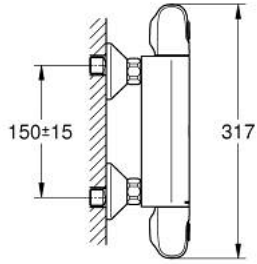

34 814 003 GROHTHERM 1000 TERMOSTATİK DUŞ BATARYASI

ÜRÜN AÇIKLAMASI

- Renk: krom
- duvar tipi
- GROHE CoolTouch el yakmayan yüzey
- GROHE LongLife kaplama
- GROHE MetalGrip ergonomik metal kollar
- GROHE SafeStop 38°C'de sabitlenebilir sıcaklık
- GROHE SafeStop Plus opsiyonel 43°C sabitlenebilir sıcaklık
- GROHE TurboStat ile sabit sıcaklık
- entegre miks su kapatma
- GROHE Ecobutton %50 su tasarrufu sağlayan ekonomi butonu
- seramik salmastra 1/2", 180°
- duş alt çıkışı 1/2"
- entegre çek valf
- entegre filtre
- entegre çek valf
- ekzantrik
- metal rozet

34 814 003 GROHTHERM 1000 TERMOSTATİK DUŞ BATARYASI

YEDEK PARÇALAR, Ağustos 2020 – now

- 1: Shut-off handle (Sipariş no. 47972000)
- 1.1: Kapak (Sipariş no. 4797400M)
- 2: Seramik salmastra, 1/2" (Sipariş no. 45346000)
- 2.1: O-ring Ø18,2 x Ø1,7 (Sipariş no. 0392400M)
- 3: GRT 1000 New Isı Ayarlama Kolu (Sipariş no. 47973000)
- 3.1: Kapak (Sipariş no. 4797400M)
- 4: Montaj halkası (Sipariş no. 47743000)
- 5: Termostatik kompakt kartuş 1/2 (Sipariş no. 47439000)
- 6: UK (Sipariş no. 47975000)
- 7: Çek-valf (Sipariş no. 08565000)
- 8: Çek-valf (Sipariş no. 47189000)
- 8.1: filtre (Sipariş no. 0726400M)
- 8.2: Çek-valf (Sipariş no. 08565000)
- 8.3: O-ring ø17 x ø2 (Sipariş no. 0305500M)
- 9: Ekzantrik (Sipariş no. 12075000)
- 9.1: conta (Sipariş no. 0138600M)
- 9.2: Rozet (Sipariş no. 0221000M)
- 10: Uzatma 3/4", 20 mm (Sipariş no. 0713000M)*
- 11: özel anahtar (Sipariş no. 19377000)*
- 12: Soket anahtarı (Sipariş no. 19332000)*
- 13: GROHE TurboStat kartuş 1/2" (Sipariş no. 47175000)*