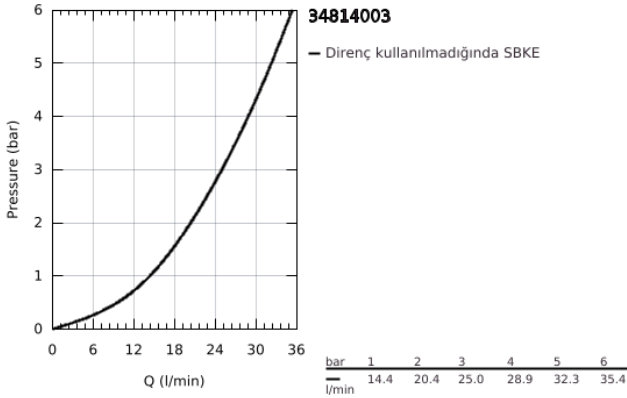

34 814 003 GROHTHERM 1000 TERMOSTATİK DUŞ BATARYASI

ÜRÜN AÇIKLAMASI

- Renk: krom
- duvar tipi
- GROHE CoolTouch el yakmayan yüzey
- GROHE LongLife kaplama
- GROHE MetalGrip ergonomik metal kollar
- GROHE SafeStop 38°C'de sabitlenebilir sıcaklık
- GROHE SafeStop Plus opsiyonel 43°C sabitlenebilir sıcaklık
- GROHE TurboStat ile sabit sıcaklık
- entegre miks su kapatma
- GROHE Ecobutton %50 su tasarrufu sağlayan ekonomi butonu
- seramik salmastra 1/2", 180°
- duş alt çıkışı 1/2"
- entegre çek valf
- entegre filtre
- entegre çek valf
- ekzantrik
- metal rozet

34 814 003 GROHTHERM 1000 TERMOSTATİK DUŞ BATARYASI

YEDEK PARÇALAR, Ağustos 2020 – now

- 1: Shut-off handle (Sipariş no. 47972000)
- 1.1: Kapak (Sipariş no. 4797400M)
- 2: Seramik salmastra, 1/2" (Sipariş no. 45346000)
- 2.1: O-ring Ø18,2 x Ø1,7 (Sipariş no. 0392400M)
- 3: GRT 1000 New Isı Ayarlama Kolu (Sipariş no. 47973000)
- 3.1: Kapak (Sipariş no. 4797400M)
- 4: Montaj halkası (Sipariş no. 47743000)
- 5: Termostatik kompakt kartuş 1/2 (Sipariş no. 47439000)
- 6: UK (Sipariş no. 47975000)
- 7: Çek-valf (Sipariş no. 08565000)
- 8: Çek-valf (Sipariş no. 47189000)
- 8.1: filtre (Sipariş no. 0726400M)
- 8.2: Çek-valf (Sipariş no. 08565000)
- 8.3: O-ring ø17 x ø2 (Sipariş no. 0305500M)
- 9: Ekzantrik (Sipariş no. 12075000)
- 9.1: conta (Sipariş no. 0138600M)
- 9.2: Rozet (Sipariş no. 0221000M)
- 10: Uzatma 3/4", 20 mm (Sipariş no. 0713000M)*
- 11: özel anahtar (Sipariş no. 19377000)*
- 12: Soket anahtarı (Sipariş no. 19332000)*
- 13: GROHE TurboStat kartuş 1/2" (Sipariş no. 47175000)*