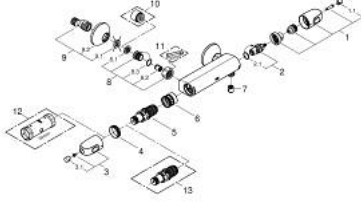

34 814 003 GROHTHERM 1000 TERMOSTATİK DUŞ BATARYASI

ÜRÜN AÇIKLAMASI

- Renk: krom
- duvar tipi
- GROHE CoolTouch el yakmayan yüzey
- GROHE LongLife kaplama
- GROHE MetalGrip ergonomik metal kollar
- GROHE SafeStop 38°C'de sabitlenebilir sıcaklık
- GROHE SafeStop Plus opsiyonel 43°C sabitlenebilir sıcaklık
- GROHE TurboStat ile sabit sıcaklık
- entegre miks su kapatma
- GROHE Ecobutton %50 su tasarrufu sağlayan ekonomi butonu
- seramik salmastra 1/2", 180°
- duş alt çıkışı 1/2"
- entegre çek valf
- entegre filtre
- entegre çek valf
- ekzantrik
- metal rozet

34 814 003 GROHTHERM 1000 TERMOSTATİK DUŞ BATARYASI

YEDEK PARÇALAR, Ağustos 2020 – now

- 1: Shut-off handle (Sipariş no. 47972000)
- 1.1: Kapak (Sipariş no. 4797400M)
- 2: Seramik salmastra, 1/2" (Sipariş no. 45346000)
- 2.1: O-ring Ø18,2 x Ø1,7 (Sipariş no. 0392400M)
- 3: GRT 1000 New Isı Ayarlama Kolu (Sipariş no. 47973000)
- 3.1: Kapak (Sipariş no. 4797400M)
- 4: Montaj halkası (Sipariş no. 47743000)
- 5: Termostatik kompakt kartuş 1/2 (Sipariş no. 47439000)
- 6: UK (Sipariş no. 47975000)
- 7: Çek-valf (Sipariş no. 08565000)
- 8: Çek-valf (Sipariş no. 47189000)
- 8.1: filtre (Sipariş no. 0726400M)
- 8.2: Çek-valf (Sipariş no. 08565000)
- 8.3: O-ring ø17 x ø2 (Sipariş no. 0305500M)
- 9: Ekzantrik (Sipariş no. 12075000)
- 9.1: conta (Sipariş no. 0138600M)
- 9.2: Rozet (Sipariş no. 0221000M)
- 10: Uzatma 3/4", 20 mm (Sipariş no. 0713000M)*
- 11: özel anahtar (Sipariş no. 19377000)*
- 12: Soket anahtarı (Sipariş no. 19332000)*
- 13: GROHE TurboStat kartuş 1/2" (Sipariş no. 47175000)*