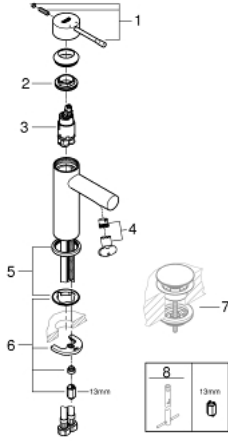

## 34 813 001 ESSENCE TEK KUMANDALI LAVABO BATARYASI S-BOYUT

### ÜRÜN AÇIKLAMASI

- Renk: krom
- GROHE SilkMove 28 mm seramik kartuş
- sıcaklık limitleyici ile
- GROHE LongLife kaplama
- GROHE EcoJoy daha az su tüketimi ve mükemmel akış teknolojisi
- maximum flow rate (at 3 bar): 5 l/min
- GROHE FastFixation Plus montaj sistemi
- sifon kumandasız
- spiral bağlantı hortumları

34 813 001 ESSENCE TEK KUMANDALI LAVABO BATARYASI  
S-BOYUT

**YEDEK PARÇALAR**, Aralık 2021 – now

- 1: Kumanda Kolu (Sipariş no. 46917000)
  - 2: Montaj halkası (Sipariş no. 46715000)
  - 3: Kartuş (Sipariş no. 46580000)
  - 4: Perlatör (Sipariş no. 46765000)
  - 5: Rozet (Sipariş no. 48603000)
  - 6: Vida bağlantılı montaj (Sipariş no. 46645000)
  - 7: Bas-aç gider seti (Sipariş no. 65807000)\*
  - 8: İngiliz anahtarı (Sipariş no. 19017000)\*
- \*Özel aksesuarlar