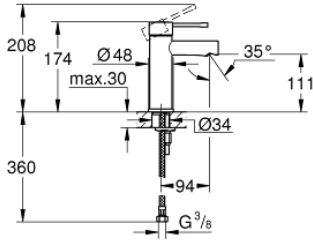

### ÜRÜN AÇIKLAMASI

- Renk: krom
- GROHE SilkMove 28 mm seramik kartuş
- sıcaklık limitleyici ile
- GROHE LongLife kaplama
- GROHE EcoJoy daha az su tüketimi ve mükemmel akış teknolojisi
- maximum flow rate (at 3 bar): 5 l/min
- GROHE FastFixation Plus montaj sistemi
- sifon kumandasız
- spiral bağlantı hortumları

34 813 001 ESSENCE TEK KUMANDALI LAVABO BATARYASI  
S-BOYUT

**YEDEK PARÇALAR**, Aralık 2021 – now

- 1: Kumanda Kolu (Sipariş no. 46917000)
  - 2: Montaj halkası (Sipariş no. 46715000)
  - 3: Kartuş (Sipariş no. 46580000)
  - 4: Perlatör (Sipariş no. 46765000)
  - 5: Rozet (Sipariş no. 48603000)
  - 6: Vida bağlantılı montaj (Sipariş no. 46645000)
  - 7: Bas-aç gider seti (Sipariş no. 65807000)\*
  - 8: İngiliz anahtarı (Sipariş no. 19017000)\*
- \*Özel aksesuarlar