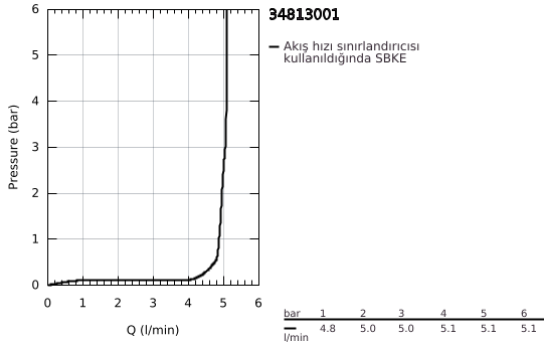

### ÜRÜN AÇIKLAMASI

- Renk: krom
- GROHE SilkMove 28 mm seramik kartuş
- sıcaklık limitleyici ile
- GROHE LongLife kaplama
- GROHE EcoJoy daha az su tüketimi ve mükemmel akış teknolojisi
- maximum flow rate (at 3 bar): 5 l/min
- GROHE FastFixation Plus montaj sistemi
- sifon kumandasız
- spiral bağlantı hortumları