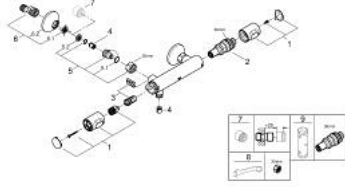

34 793 000 GROHTHERM 500 TERMOSTATİK DUŞ BATARYASI

ÜRÜN AÇIKLAMASI

- Renk: krom
- duvar tipi
- GROHE LongLife kaplama
- GROHE SafeStop 38°C'de sabitlenebilir sıcaklık
- GROHE SafeStop Plus opsiyonel 43°C sabitlenebilir sıcaklık
- GROHE thermostatic cartridge with wax thermoelement
- entegre miks su kapatma
- volume handle with GROHE EcoButton
- headpart 90°
- duş alt çıkışı 1/2"
- entegre çek valf
- entegre filtre
- entegre çek valf
- ekzantrik
- metal rozet
- Profesyonel Edisyon

34 793 000 GROHTHERM 500 TERMOSTATİK DUŞ BATARYASI

YEDEK PARÇALAR, Ağustos 2019 – now

- 1: GRT 500 sıcaklık kontrolü kolu (Sipariş no. 49178000)
- 2: Termostatik kompakt kartuş 1/2 (Sipariş no. 49175000)
- 3: Salmastra 1/2" (Sipariş no. 49174000)
- 4: Çek-valf (Sipariş no. 08565000)
- 5: Bağlantı somunu (Sipariş no. 49179000)
- 5.1: O-ring $\varnothing 17 \times \varnothing 2$ (Sipariş no. 0305500M)
- 5.2: filtre (Sipariş no. 0726400M)
- 6: Ekzantrik (Sipariş no. 12075000)
- 6.1: conta (Sipariş no. 0138600M)
- 6.2: Rozet (Sipariş no. 0221000M)
- 7: Uzatma 3/4", 20 mm (Sipariş no. 0713000M)*
- 8: özel anahtar (Sipariş no. 19377000)*
- 9: Soket anahtarı (Sipariş no. 49059000)*