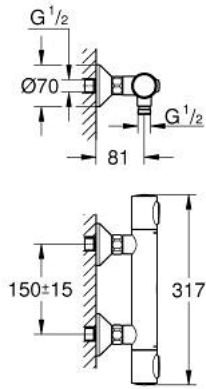

34 793 000 GROHTHERM 500 TERMOSTATİK DUŞ BATARYASI

ÜRÜN AÇIKLAMASI

- Renk: krom
- duvar tipi
- GROHE LongLife kaplama
- GROHE SafeStop 38°C'de sabitlenebilir sıcaklık
- GROHE SafeStop Plus opsiyonel 43°C sabitlenebilir sıcaklık
- GROHE thermostatic cartridge with wax thermoelement
- entegre miks su kapatma
- volume handle with GROHE EcoButton
- headpart 90°
- duş alt çıkışı 1/2"
- entegre çek valf
- entegre filtre
- entegre çek valf
- ekzantrik
- metal rozet
- Profesyonel Edisyon

34 793 000 GROHTHERM 500 TERMOSTATİK DUŞ BATARYASI

YEDEK PARÇALAR, Ağustos 2019 – now

- 1: GRT 500 sıcaklık kontrolü kolu (Sipariş no. 49178000)
- 2: Termostatik kompakt kartuş 1/2 (Sipariş no. 49175000)
- 3: Salmastra 1/2" (Sipariş no. 49174000)
- 4: Çek-valf (Sipariş no. 08565000)
- 5: Bağlantı somunu (Sipariş no. 49179000)
- 5.1: O-ring $\varnothing 17 \times \varnothing 2$ (Sipariş no. 0305500M)
- 5.2: filtre (Sipariş no. 0726400M)
- 6: Ekzantrik (Sipariş no. 12075000)
- 6.1: conta (Sipariş no. 0138600M)
- 6.2: Rozet (Sipariş no. 0221000M)
- 7: Uzatma 3/4", 20 mm (Sipariş no. 0713000M)*
- 8: özel anahtar (Sipariş no. 19377000)*
- 9: Soket anahtarı (Sipariş no. 49059000)*