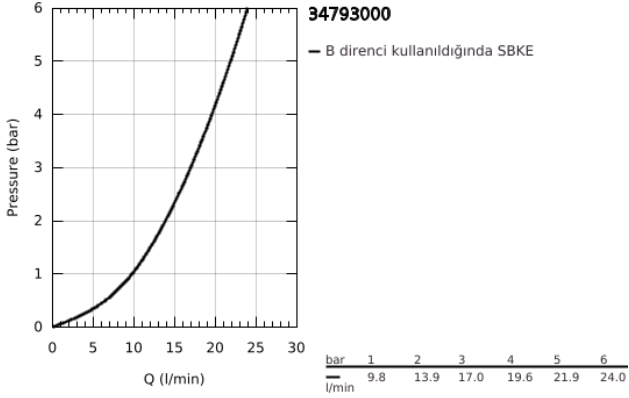

34 793 000 GROHTHERM 500 TERMOSTATİK DUŞ BATARYASI

ÜRÜN AÇIKLAMASI

- Renk: krom
- duvar tipi
- GROHE LongLife kaplama
- GROHE SafeStop 38°C'de sabitlenebilir sıcaklık
- GROHE SafeStop Plus opsiyonel 43°C sabitlenebilir sıcaklık
- GROHE thermostatic cartridge with wax thermoelement
- entegre miks su kapatma
- volume handle with GROHE EcoButton
- headpart 90°
- duş alt çıkışı 1/2"
- entegre çek valf
- entegre filtre
- entegre çek valf
- ekzantrik
- metal rozet
- Profesyonel Edisyon

34 793 000 GROHTHERM 500 TERMOSTATİK DUŞ BATARYASI

YEDEK PARÇALAR, Ağustos 2019 – now

- 1: GRT 500 sıcaklık kontrolü kolu (Sipariş no. 49178000)
- 2: Termostatik kompakt kartuş 1/2 (Sipariş no. 49175000)
- 3: Salmastra 1/2" (Sipariş no. 49174000)
- 4: Çek-valf (Sipariş no. 08565000)
- 5: Bağlantı somunu (Sipariş no. 49179000)
- 5.1: O-ring $\varnothing 17 \times \varnothing 2$ (Sipariş no. 0305500M)
- 5.2: filtre (Sipariş no. 0726400M)
- 6: Ekzantrik (Sipariş no. 12075000)
- 6.1: conta (Sipariş no. 0138600M)
- 6.2: Rozet (Sipariş no. 0221000M)
- 7: Uzatma 3/4", 20 mm (Sipariş no. 0713000M)*
- 8: özel anahtar (Sipariş no. 19377000)*
- 9: Soket anahtarı (Sipariş no. 49059000)*