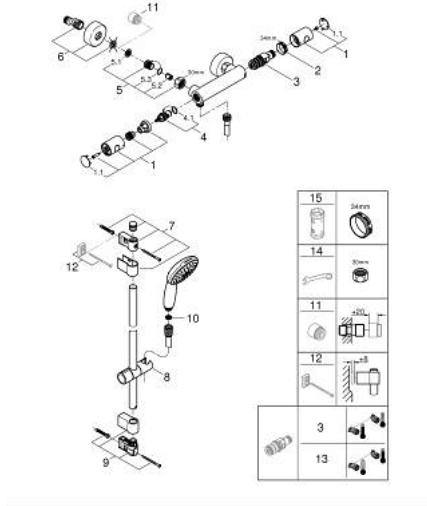

34 769 001 GROHTHERM 800 COSMOPOLİTAN TERMOSTATİK DUŞ BATARYASI

YEDEK PARÇALAR, Kasım 2021 – now

- 1: Metal volan 1/2" (Sipariş no. 47984000)
- 1.1: Kapak (Sipariş no. 6458500M)
- 2: Montaj halkası (Sipariş no. 47743000)
- 3: Termostatik kompakt kartuş 1/2 (Sipariş no. 47439000)
- 4: Seramik salmastra, 1/2" (Sipariş no. 45346000)
- 4.1: O-ring Ø18,2 x Ø1,7 (Sipariş no. 0392400M)
- 5: Çek-valf (Sipariş no. 47189000)
- 5.1: filtre (Sipariş no. 0726400M)
- 5.2: Çek-valf (Sipariş no. 08565000)
- 5.3: O-ring Ø17 x Ø2 (Sipariş no. 0305500M)
- 6: Ekzantrik (Sipariş no. 12662000)
- 7: Dus sürgüsü askisi (Sipariş no. 48607000)
- 8: Hareket parçası (Sipariş no. 48609000)
- 9: Dus sürgüsü askisi (Sipariş no. 48608000)
- 10: Filtre (Sipariş no. 0700200M)
- 11: Uzatma 3/4", 20 mm (Sipariş no. 0713000M)*
- 12: Kompanse disk (Sipariş no. 48543001)*
- 13: GROHE TurboStat kartuş 1/2" (Sipariş no. 47175000)*
- 14: özel anahtar (Sipariş no. 19377000)*
- 15: Soket anahtarı (Sipariş no. 19332000)*