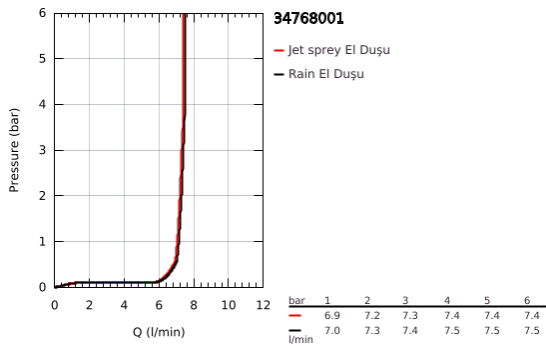

34 768 001 GROHTHERM 800 COSMOPOLİTAN TERMOSTATİK DUŞ BATARYASI

ÜRÜN AÇIKLAMASI

- Renk: krom
- with shower rail set 2 sprays (Rain, Jet)
- içerdığı parçalar:
- Grotherm 800 Cosmopolitan termostatik duş bataryası 1/2" (34 765)
- Tempesta shower rail set, 600 mm (26 162)
- Profesyonel Edisyon

34 768 001 GROHTHERM 800 COSMOPOLİTAN TERMOSTATİK DUŞ BATARYASI

YEDEK PARÇALAR, Kasım 2021 – now

- 1: Metal volan 1/2" (Sipariş no. 47984000)
- 1.1: Kapak (Sipariş no. 6458500M)
- 2: Montaj halkası (Sipariş no. 47743000)
- 3: Termostatik kompakt kartuş 1/2 (Sipariş no. 47439000)
- 4: Seramik salmastra, 1/2" (Sipariş no. 45346000)
- 4.1: O-ring Ø18,2 x Ø1,7 (Sipariş no. 0392400M)
- 5: Çek-valf (Sipariş no. 47189000)
- 5.1: filtre (Sipariş no. 0726400M)
- 5.2: Çek-valf (Sipariş no. 08565000)
- 5.3: O-ring Ø17 x Ø2 (Sipariş no. 0305500M)
- 6: Ekzantrik (Sipariş no. 12662000)
- 7: Dus sürgüsü askisi (Sipariş no. 48607000)
- 8: Hareket parçası (Sipariş no. 48609000)
- 9: Dus sürgüsü askisi (Sipariş no. 48608000)
- 10: Filtre (Sipariş no. 0700200M)
- 11: Uzatma 3/4", 20 mm (Sipariş no. 0713000M)*
- 12: Kompanse diski (Sipariş no. 48543001)*
- 13: GROHE TurboStat kartuş 1/2" (Sipariş no. 47175000)*
- 14: özel anahtar (Sipariş no. 19377000)*
- 15: Soket anahtarı (Sipariş no. 19332000)*