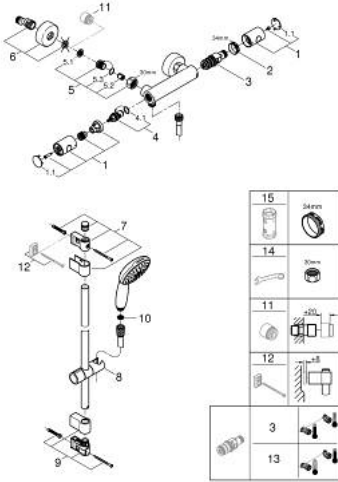

34 768 001 GROHTHERM 800 COSMOPOLİTAN TERMOSTATİK DUŞ BATARYASI

ÜRÜN AÇIKLAMASI

- Renk: krom
- with shower rail set 2 sprays (Rain, Jet)
- içerdığı parçalar:
- Grotherm 800 Cosmopolitan termostatik duş bataryası 1/2" (34 765)
- Tempesta shower rail set, 600 mm (26 162)
- Profesyonel Edisyon

34 768 001 GROHTHERM 800 COSMOPOLİTAN TERMOSTATİK DUŞ BATARYASI

YEDEK PARÇALAR, Kasım 2021 – now

- 1: Metal volan 1/2" (Sipariş no. 47984000)
- 1.1: Kapak (Sipariş no. 6458500M)
- 2: Montaj halkası (Sipariş no. 47743000)
- 3: Termostatik kompakt kartuş 1/2 (Sipariş no. 47439000)
- 4: Seramik salmastra, 1/2" (Sipariş no. 45346000)
- 4.1: O-ring Ø18,2 x Ø1,7 (Sipariş no. 0392400M)
- 5: Çek-valf (Sipariş no. 47189000)
- 5.1: filtre (Sipariş no. 0726400M)
- 5.2: Çek-valf (Sipariş no. 08565000)
- 5.3: O-ring Ø17 x Ø2 (Sipariş no. 0305500M)
- 6: Ekzantrik (Sipariş no. 12662000)
- 7: Dus sürgüsü askisi (Sipariş no. 48607000)
- 8: Hareket parçası (Sipariş no. 48609000)
- 9: Dus sürgüsü askisi (Sipariş no. 48608000)
- 10: Filtre (Sipariş no. 0700200M)
- 11: Uzatma 3/4", 20 mm (Sipariş no. 0713000M)*
- 12: Kompanse diski (Sipariş no. 48543001)*
- 13: GROHE TurboStat kartuş 1/2" (Sipariş no. 47175000)*
- 14: özel anahtar (Sipariş no. 19377000)*
- 15: Soket anahtarı (Sipariş no. 19332000)*