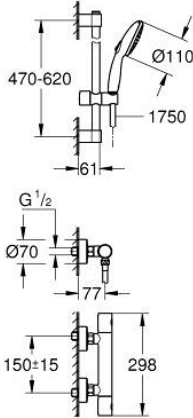

34 768 001 GROHTHERM 800 COSMOPOLİTAN TERMOSTATİK DUŞ BATARYASI

ÜRÜN AÇIKLAMASI

- Renk: krom
- with shower rail set 2 sprays (Rain, Jet)
- içerdığı parçalar:
- Grotherm 800 Cosmopolitan termostatik duş bataryası 1/2" (34 765)
- Tempesta shower rail set, 600 mm (26 162)
- Profesyonel Edisyon

34 768 001 GROHTHERM 800 COSMOPOLİTAN TERMOSTATİK DUŞ BATARYASI

YEDEK PARÇALAR, Kasım 2021 – now

- 1: Metal volan 1/2" (Sipariş no. 47984000)
- 1.1: Kapak (Sipariş no. 6458500M)
- 2: Montaj halkası (Sipariş no. 47743000)
- 3: Termostatik kompakt kartuş 1/2 (Sipariş no. 47439000)
- 4: Seramik salmastra, 1/2" (Sipariş no. 45346000)
- 4.1: O-ring Ø18,2 x Ø1,7 (Sipariş no. 0392400M)
- 5: Çek-valf (Sipariş no. 47189000)
- 5.1: filtre (Sipariş no. 0726400M)
- 5.2: Çek-valf (Sipariş no. 08565000)
- 5.3: O-ring Ø17 x Ø2 (Sipariş no. 0305500M)
- 6: Ekzantrik (Sipariş no. 12662000)
- 7: Dus sürgüsü askisi (Sipariş no. 48607000)
- 8: Hareket parçası (Sipariş no. 48609000)
- 9: Dus sürgüsü askisi (Sipariş no. 48608000)
- 10: Filtre (Sipariş no. 0700200M)
- 11: Uzatma 3/4", 20 mm (Sipariş no. 0713000M)*
- 12: Kompanse diski (Sipariş no. 48543001)*
- 13: GROHE TurboStat kartuş 1/2" (Sipariş no. 47175000)*
- 14: özel anahtar (Sipariş no. 19377000)*
- 15: Soket anahtarı (Sipariş no. 19332000)*