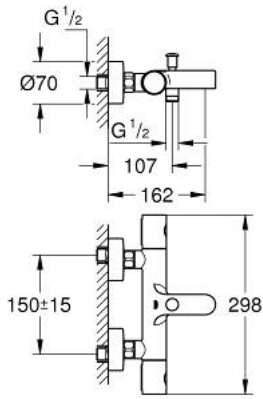

34 766 000 GROHTHERM 800 COSMOPOLİTAN TERMOSTATİK BANYO BATARYASI