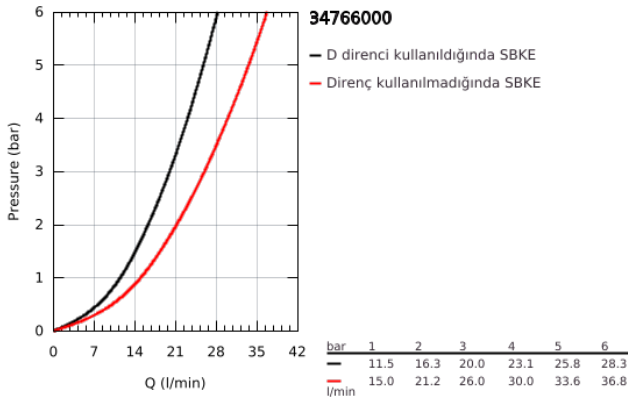

34 766 000 GROHTHERM 800 COSMOPOLİTAN TERMOSTATİK BANYO BATARYASI

ÜRÜN AÇIKLAMASI

- Renk: krom
- duvar tipi
- GROHE LongLife kaplama
- GROHE MetalGrip ergonomik metal kollar
- GROHE SafeStop 38°C'de sabitlenebilir sıcaklık
- GROHE SafeStop Plus opsiyonel 43°C sabitlenebilir sıcaklık
- GROHE TurboStat ile sabit sıcaklık
- entegre miks su kapatma
- otomatik yön değiştirici: banyo/duş
- GROHE Ecobutton %50 su tasarrufu sağlayan ekonomi butonu
- seramik salmastra 1/2", 180°
- duş alt çıkışı 1/2"
- perlatörlü
- entegre çek valf
- entegre filtre
- ekzantrik

34 766 000 GROHTHERM 800 COSMOPOLİTAN TERMOSTATİK BANYO BATARYASI

YEDEK PARÇALAR, Temmuz 2019 – now

- 1: Metal volan 1/2" (Sipariş no. 47984000)
- 1.1: Kapak (Sipariş no. 6458500M)
- 2: Montaj halkası (Sipariş no. 47743000)
- 3: Termostatik kompakt kartuş 1/2 (Sipariş no. 47439000)
- 4: Seramik salmastra, 1/2" (Sipariş no. 45346000)
- 4.1: O-ring Ø18,2 x Ø1,7 (Sipariş no. 0392400M)
- 5: Çek-valf (Sipariş no. 47189000)
- 5.1: filtre (Sipariş no. 0726400M)
- 5.2: Çek-valf (Sipariş no. 08565000)
- 5.3: O-ring ø17 x ø2 (Sipariş no. 0305500M)
- 6: Ekzantrik (Sipariş no. 12662000)
- 7: Yöndeğiştirici kafası (Sipariş no. 65648000)
- 8: Yöndeğiştirici (Sipariş no. 65655000)
- 9: Perlatör (Sipariş no. 13926000)
- 10: Çek-valf (Sipariş no. 08565000)
- 11: Uzatma 3/4", 20 mm (Sipariş no. 0713000M)*
- 12: GROHE TurboStat kartuş 1/2" (Sipariş no. 47175000)*
- 13: özel anahtar (Sipariş no. 19377000)*
- 14: Soket anahtarı (Sipariş no. 19332000)*