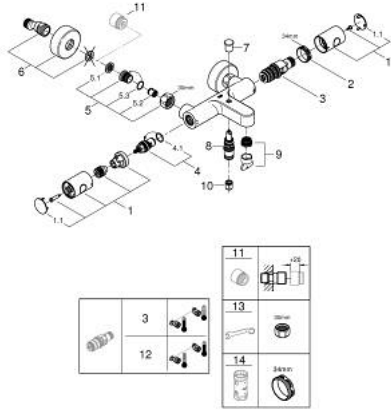

34 766 000 GROHTHERM 800 COSMOPOLİTAN TERMOSTATİK BANYO BATARYASI

YEDEK PARÇALAR, Temmuz 2019 – now

- 1: Metal volan 1/2" (Sipariş no. 47984000)
- 1.1: Kapak (Sipariş no. 6458500M)
- 2: Montaj halkası (Sipariş no. 47743000)
- 3: Termostatik kompakt kartuş 1/2 (Sipariş no. 47439000)
- 4: Seramik salmastra, 1/2" (Sipariş no. 45346000)
- 4.1: O-ring Ø18,2 x Ø1,7 (Sipariş no. 0392400M)
- 5: Çek-valf (Sipariş no. 47189000)
- 5.1: filtre (Sipariş no. 0726400M)
- 5.2: Çek-valf (Sipariş no. 08565000)
- 5.3: O-ring ø17 x ø2 (Sipariş no. 0305500M)
- 6: Ekzantrik (Sipariş no. 12662000)
- 7: Yöndeğiştirici kafası (Sipariş no. 65648000)
- 8: Yöndeğiştirici (Sipariş no. 65655000)
- 9: Perlatör (Sipariş no. 13926000)
- 10: Çek-valf (Sipariş no. 08565000)
- 11: Uzatma 3/4", 20 mm (Sipariş no. 0713000M)*
- 12: GROHE TurboStat kartuş 1/2" (Sipariş no. 47175000)*
- 13: özel anahtar (Sipariş no. 19377000)*
- 14: Soket anahtarı (Sipariş no. 19332000)*