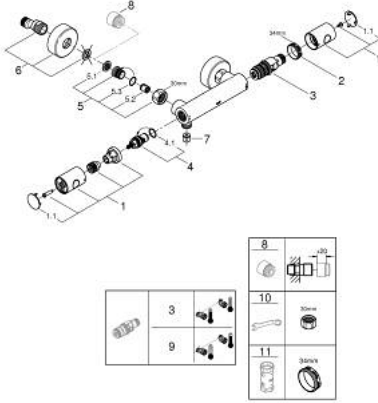

34 765 000 GROHTHERM 800 COSMOPOLİTAN TERMOSTATİK DUŞ BATARYASI

ÜRÜN AÇIKLAMASI

- Renk: krom
- duvar tipi
- GROHE LongLife kaplama
- GROHE MetalGrip ergonomik metal kollar
- GROHE SafeStop 38°C'de sabitlenebilir sıcaklık
- GROHE SafeStop Plus opsiyonel 43°C sabitlenebilir sıcaklık
- GROHE TurboStat ile sabit sıcaklık
- entegre miks su kapatma
- GROHE Ecobutton %50 su tasarrufu sağlayan ekonomi butonu
- seramik salmastra 1/2", 180°
- duş alt çıkışı 1/2"
- entegre çek valf
- entegre filtre
- ekzantrik

34 765 000 GROHTHERM 800 COSMOPOLİTAN TERMOSTATİK DUŞ BATARYASI

YEDEK PARÇALAR, Temmuz 2019 – now

- 1: Metal volan 1/2" (Sipariş no. 47984000)
 - 1.1: Kapak (Sipariş no. 6458500M)
 - 2: Montaj halkası (Sipariş no. 47743000)
 - 3: Termostatik kompakt kartuş 1/2 (Sipariş no. 47439000)
 - 4: Seramik salmastra, 1/2" (Sipariş no. 45346000)
 - 4.1: O-ring Ø18,2 x Ø1,7 (Sipariş no. 0392400M)
 - 5: Çek-valf (Sipariş no. 47189000)
 - 5.1: filtre (Sipariş no. 0726400M)
 - 5.2: Çek-valf (Sipariş no. 08565000)
 - 5.3: O-ring ø17 x ø2 (Sipariş no. 0305500M)
 - 6: Ekzantrik (Sipariş no. 12662000)
 - 7: Çek-valf (Sipariş no. 08565000)
 - 8: Uzatma 3/4", 20 mm (Sipariş no. 0713000M)*
 - 9: GROHE TurboStat kartuş 1/2" (Sipariş no. 47175000)*
 - 10: özel anahtar (Sipariş no. 19377000)*
 - 11: Soket anahtarı (Sipariş no. 19332000)*
- *Özel aksesuarlar