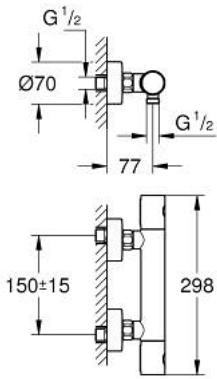

34 765 000 GROHTHERM 800 COSMOPOLİTAN TERMOSTATİK DUŞ BATARYASI

ÜRÜN AÇIKLAMASI

- Renk: krom
- duvar tipi
- GROHE LongLife kaplama
- GROHE MetalGrip ergonomik metal kollar
- GROHE SafeStop 38°C'de sabitlenebilir sıcaklık
- GROHE SafeStop Plus opsiyonel 43°C sabitlenebilir sıcaklık
- GROHE TurboStat ile sabit sıcaklık
- entegre miks su kapatma
- GROHE Ecobutton %50 su tasarrufu sağlayan ekonomi butonu
- seramik salmastra 1/2", 180°
- duş alt çıkışı 1/2"
- entegre çek valf
- entegre filtre
- ekzantrik

34 765 000 GROHTHERM 800 COSMOPOLİTAN TERMOSTATİK DUŞ BATARYASI

YEDEK PARÇALAR, Temmuz 2019 – now

- 1: Metal volan 1/2" (Sipariş no. 47984000)
 - 1.1: Kapak (Sipariş no. 6458500M)
 - 2: Montaj halkası (Sipariş no. 47743000)
 - 3: Termostatik kompakt kartuş 1/2 (Sipariş no. 47439000)
 - 4: Seramik salmastra, 1/2" (Sipariş no. 45346000)
 - 4.1: O-ring Ø18,2 x Ø1,7 (Sipariş no. 0392400M)
 - 5: Çek-valf (Sipariş no. 47189000)
 - 5.1: filtre (Sipariş no. 0726400M)
 - 5.2: Çek-valf (Sipariş no. 08565000)
 - 5.3: O-ring ø17 x ø2 (Sipariş no. 0305500M)
 - 6: Ekzantrik (Sipariş no. 12662000)
 - 7: Çek-valf (Sipariş no. 08565000)
 - 8: Uzatma 3/4", 20 mm (Sipariş no. 0713000M)*
 - 9: GROHE TurboStat kartuş 1/2" (Sipariş no. 47175000)*
 - 10: özel anahtar (Sipariş no. 19377000)*
 - 11: Soket anahtarı (Sipariş no. 19332000)*
- *Özel aksesuarlar