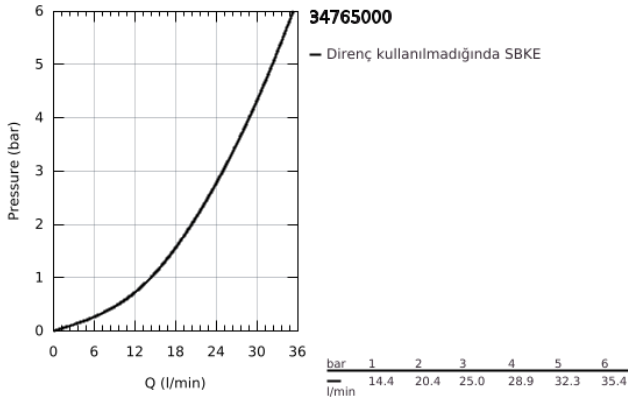

34 765 000 GROHTHERM 800 COSMOPOLİTAN TERMOSTATİK DUŞ BATARYASI

ÜRÜN AÇIKLAMASI

- Renk: krom
- duvar tipi
- GROHE LongLife kaplama
- GROHE MetalGrip ergonomik metal kollar
- GROHE SafeStop 38°C'de sabitlenebilir sıcaklık
- GROHE SafeStop Plus opsiyonel 43°C sabitlenebilir sıcaklık
- GROHE TurboStat ile sabit sıcaklık
- entegre miks su kapatma
- GROHE Ecobutton %50 su tasarrufu sağlayan ekonomi butonu
- seramik salmastra 1/2", 180°
- duş alt çıkışı 1/2"
- entegre çek valf
- entegre filtre
- ekzantrik

34 765 000 GROHTHERM 800 COSMOPOLİTAN TERMOSTATİK DUŞ BATARYASI

YEDEK PARÇALAR, Temmuz 2019 – now

- 1: Metal volan 1/2" (Sipariş no. 47984000)
 - 1.1: Kapak (Sipariş no. 6458500M)
 - 2: Montaj halkası (Sipariş no. 47743000)
 - 3: Termostatik kompakt kartuş 1/2 (Sipariş no. 47439000)
 - 4: Seramik salmastra, 1/2" (Sipariş no. 45346000)
 - 4.1: O-ring Ø18,2 x Ø1,7 (Sipariş no. 0392400M)
 - 5: Çek-valf (Sipariş no. 47189000)
 - 5.1: filtre (Sipariş no. 0726400M)
 - 5.2: Çek-valf (Sipariş no. 08565000)
 - 5.3: O-ring ø17 x ø2 (Sipariş no. 0305500M)
 - 6: Ekzantrik (Sipariş no. 12662000)
 - 7: Çek-valf (Sipariş no. 08565000)
 - 8: Uzatma 3/4", 20 mm (Sipariş no. 0713000M)*
 - 9: GROHE TurboStat kartuş 1/2" (Sipariş no. 47175000)*
 - 10: özel anahtar (Sipariş no. 19377000)*
 - 11: Soket anahtarı (Sipariş no. 19332000)*
- *Özel aksesuarlar