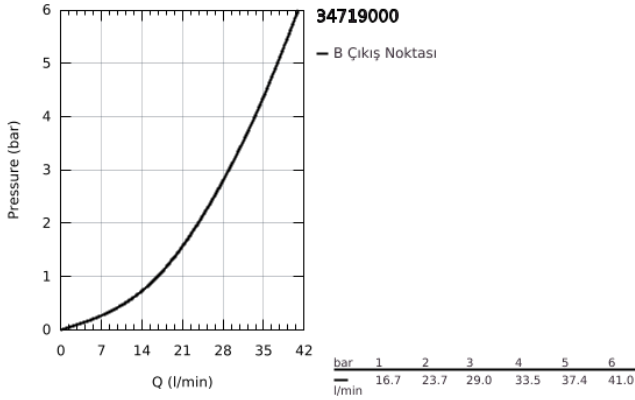

34 719 000 GROHTHERM SMARTCONTROL TERMOSTATİK DUŞ BATARYASI

ÜRÜN AÇIKLAMASI

- Renk: krom
- duvar tipi
- GROHE CoolTouch el yakmayan yüzey
- GROHE LongLife kaplama
- GROHE SafeStop 38°C'de sabitlenebilir sıcaklık
- GROHE SafeStop Plus opsiyonel 43°C sabitlenebilir sıcaklık
- GROHE TurboStat ile sabit sıcaklık
- GROHE ProGrip kolay tutuş için tırtıklı yüzey
- Açma-kapama için SmartControl buton, GROHE EcoJoy su tasarruflu akıştan tam akışa kadar hacim ayarlaması yapmak için kullanılır
- GROHE EasyReach duş tablası ile
- duş alt çıkışı 1/2"
- entegre çek valf ve filtre
- entegre çek valf

34 719 000 GROHTHERM SMARTCONTROL TERMOSTATİK DUŞ BATARYASI

YEDEK PARÇALAR, Mayıs 2017 – now

- 1: Termostatik kompakt kartuş 1/2" (Sipariş no. 47439000)
- 2: Kartuş (Sipariş no. 48297000)
- 3: Çek-valf (Sipariş no. 49069000)
- 4: Çek-valf (Sipariş no. 08565000)
- 5: GROHE TurboStat kartuş 1/2" (Sipariş no. 47175000)*
- 6: Soket anahtarı (Sipariş no. 49059000)*