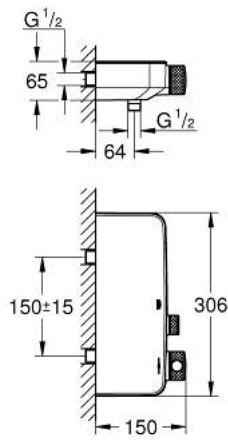

34 719 000 GROHTHERM SMARTCONTROL TERMOSTATİK DUŞ BATARYASI

ÜRÜN AÇIKLAMASI

- Renk: krom
- duvar tipi
- GROHE CoolTouch el yakmayan yüzey
- GROHE LongLife kaplama
- GROHE SafeStop 38°C'de sabitlenebilir sıcaklık
- GROHE SafeStop Plus opsiyonel 43°C sabitlenebilir sıcaklık
- GROHE TurboStat ile sabit sıcaklık
- GROHE ProGrip kolay tutuş için tırtıklı yüzey
- Açma-kapama için SmartControl buton, GROHE EcoJoy su tasarruflu akıştan tam akışa kadar hacim ayarlaması yapmak için kullanılır
- GROHE EasyReach duş tablası ile
- duş alt çıkışı 1/2"
- entegre çek valf ve filtre
- entegre çek valf

34 719 000 GROHTHERM SMARTCONTROL TERMOSTATİK DUŞ BATARYASI

YEDEK PARÇALAR, Mayıs 2017 – now

- 1: Termostatik kompakt kartuş 1/2" (Sipariş no. 47439000)
- 2: Kartuş (Sipariş no. 48297000)
- 3: Çek-valf (Sipariş no. 49069000)
- 4: Çek-valf (Sipariş no. 08565000)
- 5: GROHE TurboStat kartuş 1/2" (Sipariş no. 47175000)*
- 6: Soket anahtarı (Sipariş no. 49059000)*