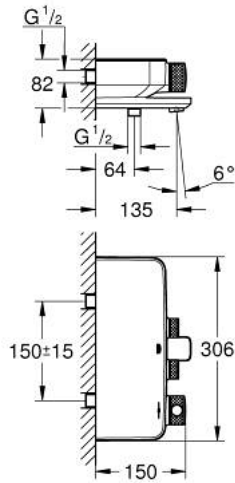

34 718 000 GROHTHERM SMARTCONTROL TERMOSTATİK BANYO BATARYASI

ÜRÜN AÇIKLAMASI

- Renk: krom
- duvar tipi
- GROHE CoolTouch el yakmayan yüzey
- GROHE LongLife kaplama
- GROHE SafeStop 38°C'de sabitlenebilir sıcaklık
- GROHE SafeStop Plus opsiyonel 43°C sabitlenebilir sıcaklık
- GROHE TurboStat ile sabit sıcaklık
- GROHE ProGrip kolay tutuş için tırtıklı yüzey
- Açma-kapama için SmartControl buton, GROHE EcoJoy su tasarruflu akıştan tam akışa kadar hacim ayarlaması yapmak için kullanılır
- GROHE EasyReach duş tablası ile
- duş alt çıkışı 1/2"
- banyo çıkış ucu
- entegre çek valf ve filtre
- entegre çek valf

34 718 000 GROHTHERM SMARTCONTROL TERMOSTATİK BANYO BATARYASI

YEDEK PARÇALAR, Mayıs 2017 – now

1: Termostatik kompakt kartuş 1/2 (Sipariş no. 47439000)

2: Kartuş (Sipariş no. 48297000)

3: Çek-valf (Sipariş no. 49069000)