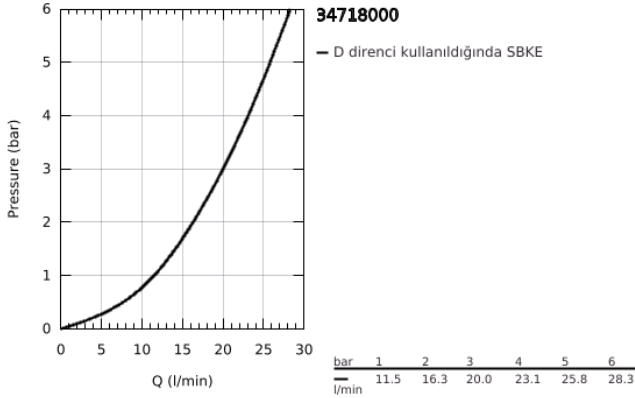

34 718 000 GROHTHERM SMARTCONTROL TERMOSTATİK BANYO BATARYASI

ÜRÜN AÇIKLAMASI

- Renk: krom
- duvar tipi
- GROHE CoolTouch el yakmayan yüzey
- GROHE LongLife kaplama
- GROHE SafeStop 38°C'de sabitlenebilir sıcaklık
- GROHE SafeStop Plus opsiyonel 43°C sabitlenebilir sıcaklık
- GROHE TurboStat ile sabit sıcaklık
- GROHE ProGrip kolay tutuş için tırtıklı yüzey
- Açma-kapama için SmartControl buton, GROHE EcoJoy su tasarruflu akıştan tam akışa kadar hacim ayarlaması yapmak için kullanılır
- GROHE EasyReach duş tablası ile
- duş alt çıkışı 1/2"
- banyo çıkış ucu
- entegre çek valf ve filtre
- entegre çek valf

34 718 000 GROHTHERM SMARTCONTROL TERMOSTATİK BANYO BATARYASI

YEDEK PARÇALAR, Mayıs 2017 – now

1: Termostatik kompakt kartuş 1/2 (Sipariş no. 47439000)

2: Kartuş (Sipariş no. 48297000)

3: Çek-valf (Sipariş no. 49069000)