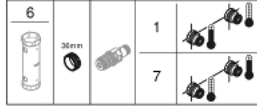

34 714 000 GROHTHERM SMARTCONTROL ÇİFT YOLLU YÖN DEĞİŞTİRİCİLİ,
TERMOSTATİK DUŞ BATARYASI, AÇIK/GİZLİ

YEDEK PARÇALAR, Ekim 2018 – now

1: Termostatik kompak kartuş 1/2 (Sipariş no. 47439000)

2: Kartuş (Sipariş no. 48297000)

3: Çek-valf (Sipariş no. 4901000M)

4: Çek-valf (Sipariş no. 08565000)

5: Kapak (Sipariş no. 48482000)

6: Soket anahtarı (Sipariş no. 49059000)*

7: GROHE TurboStat kartuş 1/2* (Sipariş no. 47175000)*

*Özel aksesuarlar