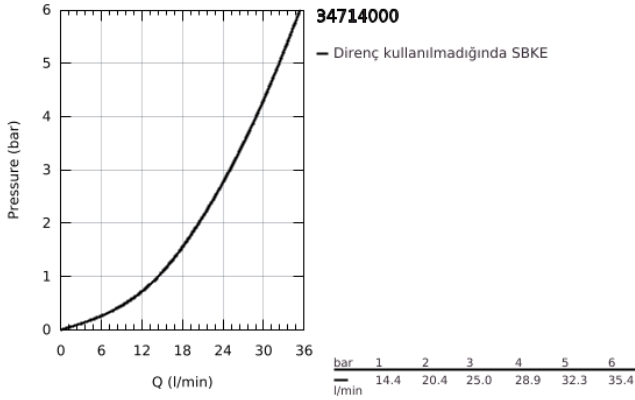

## 34 714 000 GROHTHERM SMARTCONTROL ÇİFT YOLLU YÖN DEĞİŞTİRİCİLİ, THERMOSTATİK DUŞ BATARYASI, AÇIK/GİZLİ

### ÜRÜN AÇIKLAMASI

- Renk: krom
- duvar tipi
- GROHE CoolTouch el yakmayan yüzey
- GROHE LongLife kaplama
- GROHE TurboStat ile sabit sıcaklık
- GROHE ProGrip kolay tutuş için tırtıklı yüzey
- GROHE SafeStop 38°C'de sabitlenebilir sıcaklık
- GROHE SafeStop Plus opsiyonel 43°C sabitlenebilir sıcaklık
- GROHE EcoJoy daha az su tüketimi ve mükemmel akış teknolojisi
- Açma-kapama için SmartControl buton, GROHE EcoJoy su tasarruflu akıştan tam akışa kadar hacim ayarlaması yapmak için kullanılır
- değiştirilebilir semboller
- GROHE EasyReach duş tablası
- duş alt çıkışı 1/2"
- aynı anda çoklu çıkış kullanılabilir
- entegre çek valf
- 26 449 000 iç gövde ile birlikte kullanılır – ayrı sipariş edilir