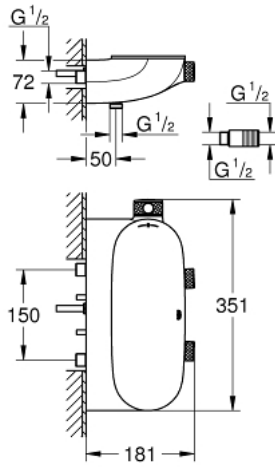

## 34 714 000 GROHTHERM SMARTCONTROL ÇİFT YOLLU YÖN DEĞİŞTİRİCİLİ, THERMOSTATİK DUŞ BATARYASI, AÇIK/GİZLİ

### ÜRÜN AÇIKLAMASI

- Renk: krom
- duvar tipi
- GROHE CoolTouch el yakmayan yüzey
- GROHE LongLife kaplama
- GROHE TurboStat ile sabit sıcaklık
- GROHE ProGrip kolay tutuş için tırtıklı yüzey
- GROHE SafeStop 38°C'de sabitlenebilir sıcaklık
- GROHE SafeStop Plus opsiyonel 43°C sabitlenebilir sıcaklık
- GROHE EcoJoy daha az su tüketimi ve mükemmel akış teknolojisi
- Açma-kapama için SmartControl buton, GROHE EcoJoy su tasarruflu akıştan tam akışa kadar hacim ayarlaması yapmak için kullanılır
- değiştirilebilir semboller
- GROHE EasyReach duş tablası
- duş alt çıkışı 1/2"
- aynı anda çoklu çıkış kullanılabilir
- entegre çek valf
- 26 449 000 iç gövde ile birlikte kullanılır – ayrı sipariş edilir

34 714 000 GROHTHERM SMARTCONTROL ÇİFT YOLLU YÖN DEĞİŞTİRİCİLİ,  
TERMOSTATİK DUŞ BATARYASI, AÇIK/GİZLİ

**YEDEK PARÇALAR**, Ekim 2018 – now

1: Termostatik kompak kartuş 1/2 (Sipariş no. 47439000)

2: Kartuş (Sipariş no. 48297000)

3: Çek-valf (Sipariş no. 4901000M)

4: Çek-valf (Sipariş no. 08565000)

5: Kapak (Sipariş no. 48482000)

6: Soket anahtarı (Sipariş no. 49059000)\*

7: GROHE TurboStat kartuş 1/2\* (Sipariş no. 47175000)\*

\*Özel aksesuarlar