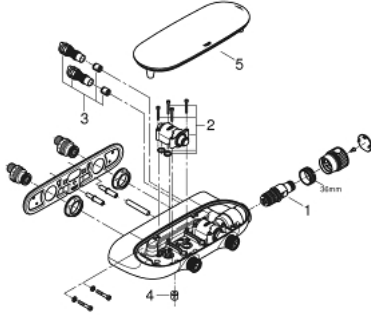

## 34 714 000 GROHTHERM SMARTCONTROL ÇİFT YOLLU YÖN DEĞİŞTİRİCİLİ, THERMOSTATİK DUŞ BATARYASI, AÇIK/GİZLİ

### ÜRÜN AÇIKLAMASI

- Renk: krom
- duvar tipi
- GROHE CoolTouch el yakmayan yüzey
- GROHE LongLife kaplama
- GROHE TurboStat ile sabit sıcaklık
- GROHE ProGrip kolay tutuş için tırtıklı yüzey
- GROHE SafeStop 38°C'de sabitlenebilir sıcaklık
- GROHE SafeStop Plus opsiyonel 43°C sabitlenebilir sıcaklık
- GROHE EcoJoy daha az su tüketimi ve mükemmel akış teknolojisi
- Açma-kapama için SmartControl buton, GROHE EcoJoy su tasarruflu akıştan tam akışa kadar hacim ayarlaması yapmak için kullanılır
- değiştirilebilir semboller
- GROHE EasyReach duş tablası
- duş alt çıkışı 1/2"
- aynı anda çoklu çıkış kullanılabilir
- entegre çek valf
- 26 449 000 iç gövde ile birlikte kullanılır – ayrı sipariş edilir

34 714 000 GROHTHERM SMARTCONTROL ÇİFT YOLLU YÖN DEĞİŞTİRİCİLİ,  
TERMOSTATİK DUŞ BATARYASI, AÇIK/GİZLİ

**YEDEK PARÇALAR**, Ekim 2018 – now

1: Termostatik kompak kartuş 1/2 (Sipariş no. 47439000)

2: Kartuş (Sipariş no. 48297000)

3: Çek-valf (Sipariş no. 4901000M)

4: Çek-valf (Sipariş no. 08565000)

5: Kapak (Sipariş no. 48482000)

6: Soket anahtarı (Sipariş no. 49059000)\*

7: GROHE TurboStat kartuş 1/2\* (Sipariş no. 47175000)\*

\*Özel aksesuarlar