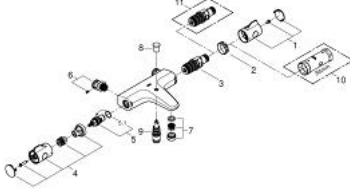

34 576 000 GROHTHERM 800 TERMOSTATİK BANYO BATARYASI

YEDEK PARÇALAR, Mart 2014 – now

- 1: GRT 800 sıcaklık kontrolü kolu (Sipariş no. 47981000)
- 2: Montaj halkası (Sipariş no. 47743000)
- 3: Termostatik kompakt kartuş 1/2 (Sipariş no. 47439000)
- 4: Shut-off handle (Sipariş no. 47980000)
- 5: Seramik salmastra, 1/2" (Sipariş no. 45346000)
- 5.1: O-ring Ø18,2 x Ø1,7 (Sipariş no. 0392400M)
- 6: s-bağlantı parçası (Sipariş no. 47888000)
- 7: Akış limitleyici (Sipariş no. 48256000)
- 8: Yöndeğiştirici kafası (Sipariş no. 65648000)
- 9: Yöndeğiştirici (Sipariş no. 65655000)
- 10: Soket anahtarı (Sipariş no. 19332000)*
- 11: GROHE TurboStat kartuş 1/2" (Sipariş no. 47175000)*