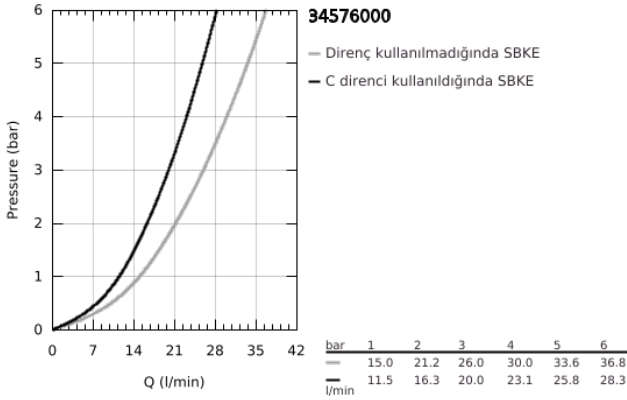

34 576 000 GROHTHERM 800 TERMOSTATİK BANYO BATARYASI

ÜRÜN AÇIKLAMASI

- Renk: krom
- duvar tipi
- GROHE LongLife kaplama
- GROHE TurboStat ile sabit sıcaklık
- GROHE SafeStop 38°C'de sabitlenebilir sıcaklık
- GROHE SafeStop Plus opsiyonel 43°C sabitlenebilir sıcaklık
- entegre miks su kapatma
- otomatik yön değiştirici: banyo/duş
- GROHE Ecobutton %50 su tasarrufu sağlayan ekonomi butonu
- seramik salmastra 1/2", 180°
- duş alt çıkışı 1/2"
- ayarlanabilir perlatör
- entegre çek valf
- entegre filtre
- entegre çek valf
- ekzantrik
- metal rozet

34 576 000 GROHTHERM 800 TERMOSTATİK BANYO BATARYASI

YEDEK PARÇALAR, Mart 2014 – now

- 1: GRT 800 sıcaklık kontrolü kolu (Sipariş no. 47981000)
- 2: Montaj halkası (Sipariş no. 47743000)
- 3: Termostatik kompakt kartuş 1/2 (Sipariş no. 47439000)
- 4: Shut-off handle (Sipariş no. 47980000)
- 5: Seramik salmastra, 1/2" (Sipariş no. 45346000)
- 5.1: O-ring Ø18,2 x Ø1,7 (Sipariş no. 0392400M)
- 6: s-bağlantı parçası (Sipariş no. 47888000)
- 7: Akış limitleyici (Sipariş no. 48256000)
- 8: Yöndeğiştirici kafası (Sipariş no. 65648000)
- 9: Yöndeğiştirici (Sipariş no. 65655000)
- 10: Soket anahtarı (Sipariş no. 19332000)*
- 11: GROHE TurboStat kartuş 1/2" (Sipariş no. 47175000)*