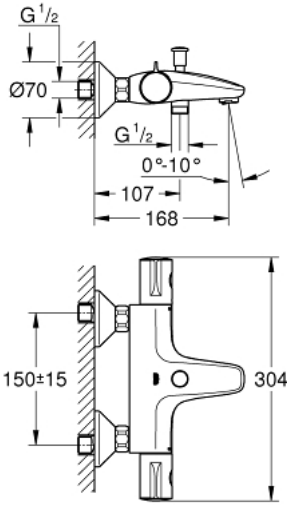

34 576 000 GROHTHERM 800 TERMOSTATİK BANYO BATARYASI

ÜRÜN AÇIKLAMASI

- Renk: krom
- duvar tipi
- GROHE LongLife kaplama
- GROHE TurboStat ile sabit sıcaklık
- GROHE SafeStop 38°C'de sabitlenebilir sıcaklık
- GROHE SafeStop Plus opsiyonel 43°C sabitlenebilir sıcaklık
- entegre miks su kapatma
- otomatik yön değiştirici: banyo/duş
- GROHE Ecobutton %50 su tasarrufu sağlayan ekonomi butonu
- seramik salmastra 1/2", 180°
- duş alt çıkışı 1/2"
- ayarlanabilir perlatör
- entegre çek valf
- entegre filtre
- entegre çek valf
- ekzantrik
- metal rozet

34 576 000 GROHTHERM 800 TERMOSTATİK BANYO BATARYASI

YEDEK PARÇALAR, Mart 2014 – now

- 1: GRT 800 sıcaklık kontrolü kolu (Sipariş no. 47981000)
- 2: Montaj halkası (Sipariş no. 47743000)
- 3: Termostatik kompakt kartuş 1/2 (Sipariş no. 47439000)
- 4: Shut-off handle (Sipariş no. 47980000)
- 5: Seramik salmastra, 1/2" (Sipariş no. 45346000)
- 5.1: O-ring Ø18,2 x Ø1,7 (Sipariş no. 0392400M)
- 6: s-bağlantı parçası (Sipariş no. 47888000)
- 7: Akış limitleyici (Sipariş no. 48256000)
- 8: Yöndeğiştirici kafası (Sipariş no. 65648000)
- 9: Yöndeğiştirici (Sipariş no. 65655000)
- 10: Soket anahtarı (Sipariş no. 19332000)*
- 11: GROHE TurboStat kartuş 1/2" (Sipariş no. 47175000)*