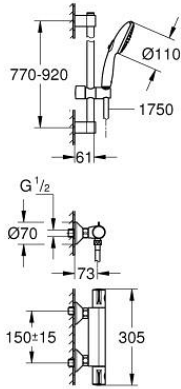

34 566 002 GROHTHERM 800 TERMOSTATİK DUŞ BATARYASI

ÜRÜN AÇIKLAMASI

- Renk: krom
- with shower rail set 2 sprays (Rain, Jet)
- içerdiği parçalar:
- Grotherm 800 thermostatic shower mixer 1/2" (34 558)
- Tempesta shower rail set, 900 mm (26 163)
- Profesyonel Edisyon

34 566 002 GROHTHERM 800 TERMOSTATİK DUŞ BATARYASI

YEDEK PARÇALAR, Kasım 2021 – now

- 1: GRT 800 sıcaklık kontrolü kolu (Sipariş no. 47981000)
 - 2: Montaj halkası (Sipariş no. 47743000)
 - 3: Termostatik kompakt kartuş 1/2" (Sipariş no. 47439000)
 - 4: Shut-off handle (Sipariş no. 47980000)
 - 5: Seramik salmastra, 1/2" (Sipariş no. 45346000)
 - 5.1: O-ring Ø18,2 x Ø1,7 (Sipariş no. 0392400M)
 - 6: Çek-valf (Sipariş no. 08565000)
 - 7: Çek-valf (Sipariş no. 47189000)
 - 7.1: filtre (Sipariş no. 0726400M)
 - 7.2: Çek-valf (Sipariş no. 08565000)
 - 7.3: O-ring Ø17 x Ø2 (Sipariş no. 0305500M)
 - 8: Ekzantrik (Sipariş no. 12075000)
 - 8.1: conta (Sipariş no. 0138600M)
 - 8.2: Rozet (Sipariş no. 0221000M)
 - 9: Hareket parçası (Sipariş no. 48609000)
 - 10: Dus sürgüsü askisi (Sipariş no. 48607000)
 - 11: Dus sürgüsü askisi (Sipariş no. 48608000)
 - 12: Filtre (Sipariş no. 0700200M)
 - 13: Uzatma 3/4", 20 mm (Sipariş no. 0713000M)*
 - 14: özel anahtar (Sipariş no. 19377000)*
 - 15: Soket anahtarı (Sipariş no. 19332000)*
 - 16: Kompanse disk (Sipariş no. 48543001)*
 - 17: GROHE TurboStat kartuş 1/2" (Sipariş no. 47175000)*
- *Özel aksesuarlar