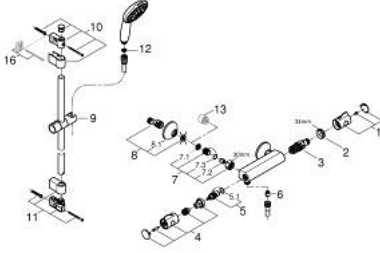

34 566 002 GROHTHERM 800 TERMOSTATİK DUŞ BATARYASI

ÜRÜN AÇIKLAMASI

- Renk: krom
- with shower rail set 2 sprays (Rain, Jet)
- içerdiği parçalar:
- Grotherm 800 thermostatic shower mixer 1/2" (34 558)
- Tempesta shower rail set, 900 mm (26 163)
- Profesyonel Edisyon

34 566 002 GROHTHERM 800 TERMOSTATİK DUŞ BATARYASI

YEDEK PARÇALAR, Kasım 2021 – now

- 1: GRT 800 sıcaklık kontrolü kolu (Sipariş no. 47981000)
 - 2: Montaj halkası (Sipariş no. 47743000)
 - 3: Termostatik kompakt kartuş 1/2" (Sipariş no. 47439000)
 - 4: Shut-off handle (Sipariş no. 47980000)
 - 5: Seramik salmastra, 1/2" (Sipariş no. 45346000)
 - 5.1: O-ring Ø18,2 x Ø1,7 (Sipariş no. 0392400M)
 - 6: Çek-valf (Sipariş no. 08565000)
 - 7: Çek-valf (Sipariş no. 47189000)
 - 7.1: filtre (Sipariş no. 0726400M)
 - 7.2: Çek-valf (Sipariş no. 08565000)
 - 7.3: O-ring Ø17 x Ø2 (Sipariş no. 0305500M)
 - 8: Ekzantrik (Sipariş no. 12075000)
 - 8.1: conta (Sipariş no. 0138600M)
 - 8.2: Rozet (Sipariş no. 0221000M)
 - 9: Hareket parçası (Sipariş no. 48609000)
 - 10: Dus sürgüsü askisi (Sipariş no. 48607000)
 - 11: Dus sürgüsü askisi (Sipariş no. 48608000)
 - 12: Filtre (Sipariş no. 0700200M)
 - 13: Uzatma 3/4", 20 mm (Sipariş no. 0713000M)*
 - 14: özel anahtar (Sipariş no. 19377000)*
 - 15: Soket anahtarı (Sipariş no. 19332000)*
 - 16: Kompanse disk (Sipariş no. 48543001)*
 - 17: GROHE TurboStat kartuş 1/2" (Sipariş no. 47175000)*
- *Özel aksesuarlar