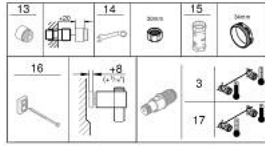

34 566 002 GROHTHERM 800 TERMOSTATİK DUŞ BATARYASI

ÜRÜN AÇIKLAMASI

- Renk: krom
- with shower rail set 2 sprays (Rain, Jet)
- içerdiği parçalar:
- Grotherm 800 thermostatic shower mixer 1/2" (34 558)
- Tempesta shower rail set, 900 mm (26 163)
- Profesyonel Edisyon

34 566 002 GROHTHERM 800 TERMOSTATİK DUŞ BATARYASI

YEDEK PARÇALAR, Kasım 2021 – now

- 1: GRT 800 sıcaklık kontrolü kolu (Sipariş no. 47981000)
 - 2: Montaj halkası (Sipariş no. 47743000)
 - 3: Termostatik kompakt kartuş 1/2" (Sipariş no. 47439000)
 - 4: Shut-off handle (Sipariş no. 47980000)
 - 5: Seramik salmastra, 1/2" (Sipariş no. 45346000)
 - 5.1: O-ring Ø18,2 x Ø1,7 (Sipariş no. 0392400M)
 - 6: Çek-valf (Sipariş no. 08565000)
 - 7: Çek-valf (Sipariş no. 47189000)
 - 7.1: filtre (Sipariş no. 0726400M)
 - 7.2: Çek-valf (Sipariş no. 08565000)
 - 7.3: O-ring Ø17 x Ø2 (Sipariş no. 0305500M)
 - 8: Ekzantrik (Sipariş no. 12075000)
 - 8.1: conta (Sipariş no. 0138600M)
 - 8.2: Rozet (Sipariş no. 0221000M)
 - 9: Hareket parçası (Sipariş no. 48609000)
 - 10: Dus sürgüsü askisi (Sipariş no. 48607000)
 - 11: Dus sürgüsü askisi (Sipariş no. 48608000)
 - 12: Filtre (Sipariş no. 0700200M)
 - 13: Uzatma 3/4", 20 mm (Sipariş no. 0713000M)*
 - 14: özel anahtar (Sipariş no. 19377000)*
 - 15: Soket anahtarı (Sipariş no. 19332000)*
 - 16: Kompanse disk (Sipariş no. 48543001)*
 - 17: GROHE TurboStat kartuş 1/2" (Sipariş no. 47175000)*
- *Özel aksesuarlar