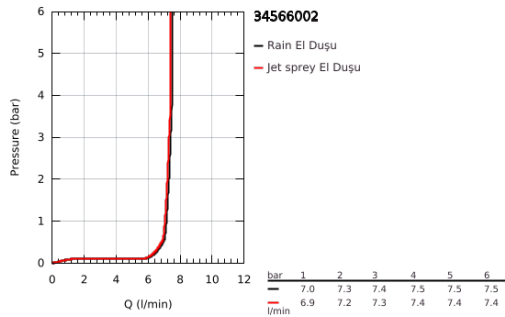

34 566 002 GROHTHERM 800 TERMOSTATİK DUŞ BATARYASI

ÜRÜN AÇIKLAMASI

- Renk: krom
- with shower rail set 2 sprays (Rain, Jet)
- içerdiği parçalar:
- Grotherm 800 thermostatic shower mixer 1/2" (34 558)
- Tempesta shower rail set, 900 mm (26 163)
- Profesyonel Edisyon