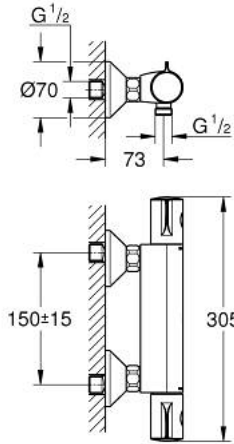

34 558 000 GROHTHERM 800 TERMOSTATİK DUŞ BATARYASI