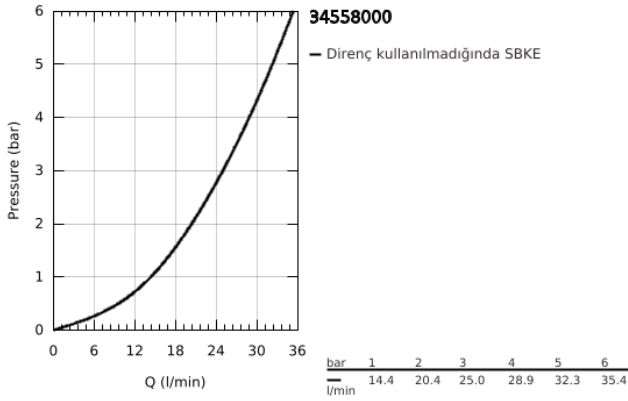

ÜRÜN AÇIKLAMASI

- Renk: krom
- duvar tipi
- GROHE LongLife kaplama
- GROHE SafeStop 38°C'de sabitlenebilir sıcaklık
- GROHE SafeStop Plus opsiyonel 43°C sabitlenebilir sıcaklık
- GROHE TurboStat ile sabit sıcaklık
- entegre miks su kapatma
- GROHE Ecobutton %50 su tasarrufu sağlayan ekonomi butonu
- seramik salmastra 1/2", 180°
- duş alt çıkışı 1/2"
- entegre filtre
- entegre çek valf
- ekzantrik