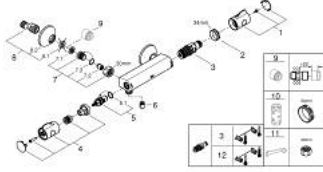

### ÜRÜN AÇIKLAMASI

- Renk: krom
- duvar tipi
- GROHE LongLife kaplama
- GROHE SafeStop 38°C'de sabitlenebilir sıcaklık
- GROHE SafeStop Plus opsiyonel 43°C sabitlenebilir sıcaklık
- GROHE TurboStat ile sabit sıcaklık
- entegre miks su kapatma
- GROHE Ecobutton %50 su tasarrufu sağlayan ekonomi butonu
- seramik salmastra 1/2", 180°
- duş alt çıkışı 1/2"
- entegre filtre
- entegre çek valf
- ekzantrik

### YEDEK PARÇALAR, Şubat 2014 – now

- 1: GRT 800 sıcaklık kontrolü kolu (Sipariş no. 47981000)
- 2: Montaj halkası (Sipariş no. 47743000)
- 3: Termostatik kompakt kartuş 1/2" (Sipariş no. 47439000)
- 4: Shut-off handle (Sipariş no. 47980000)
- 5: Seramik salmastra, 1/2" (Sipariş no. 45346000)
- 5.1: O-ring Ø18,2 x Ø1,7 (Sipariş no. 0392400M)
- 6: Çek-valf (Sipariş no. 08565000)
- 7: Çek-valf (Sipariş no. 47189000)
- 7.1: filtre (Sipariş no. 0726400M)
- 7.2: Çek-valf (Sipariş no. 08565000)
- 7.3: O-ring ø17 x ø2 (Sipariş no. 0305500M)
- 8: Ekzantrik (Sipariş no. 12075000)
- 8.1: conta (Sipariş no. 0138600M)
- 8.2: Rozet (Sipariş no. 0221000M)
- 9: Uzatma 3/4", 20 mm (Sipariş no. 0713000M)\*
- 10: Soket anahtarı (Sipariş no. 19332000)\*
- 11: özel anahtar (Sipariş no. 19377000)\*
- 12: GROHE TurboStat kartuş 1/2" (Sipariş no. 47175000)\*