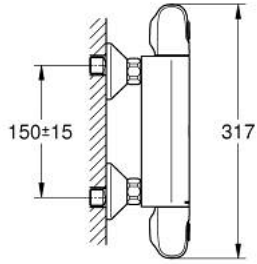

34 550 000 GROHTHERM 1000 TERMOSTATİK DUŞ BATARYASI

ÜRÜN AÇIKLAMASI

- Renk: krom
- duvar tipi
- GROHE CoolTouch el yakmayan yüzey
- GROHE LongLife kaplama
- GROHE MetalGrip ergonomik metal kollar
- GROHE SafeStop 38°C'de sabitlenebilir sıcaklık
- GROHE SafeStop Plus opsiyonel 43°C sabitlenebilir sıcaklık
- GROHE TurboStat ile sabit sıcaklık
- entegre miks su kapatma
- FlowControl buton %50 su tasarrufu sağlayan ekonomi butonu
- seramik salmastra 1/2", 180°
- duş alt çıkışı 1/2"
- entegre çek valf
- entegre filtre
- entegre çek valf
- GROHE FastFixation S-unions
- metal rozet

34 550 000 GROHTHERM 1000 TERMOSTATİK DUŞ BATARYASI

YEDEK PARÇALAR, Şubat 2014 – now

- 1: Shut-off handle (Sipariş no. 47972000)
 - 1.1: Kapak (Sipariş no. 4797400M)
 - 2: Seramik salmastra, 1/2" (Sipariş no. 45346000)
 - 2.1: O-ring Ø18,2 x Ø1,7 (Sipariş no. 0392400M)
 - 3: GRT 1000 New Isı Ayarlama Kolu (Sipariş no. 47973000)
 - 3.1: Kapak (Sipariş no. 4797400M)
 - 4: Montaj halkası (Sipariş no. 47743000)
 - 5: Termostatik kompakt kartuş 1/2 (Sipariş no. 47439000)
 - 6: UK (Sipariş no. 47975000)
 - 7: çek valf (Sipariş no. 47979000)
 - 7.1: Çek-valf (Sipariş no. 0654400M)
 - 7.2: Sabitleme seti (Sipariş no. 48003000)
 - 8: Ekzantrik (Sipariş no. 12075000)
 - 8.1: conta (Sipariş no. 0138600M)
 - 8.2: Rozet (Sipariş no. 0221000M)
 - 9: Çek-valf (Sipariş no. 08565000)
 - 10: Uzatma 3/4", 20 mm (Sipariş no. 0713000M)*
 - 11: özel anahtar (Sipariş no. 19377000)*
 - 12: Soket anahtarı (Sipariş no. 19332000)*
 - 13: GROHE TurboStat kartuş 1/2" (Sipariş no. 47175000)*
- *Özel aksesuarlar