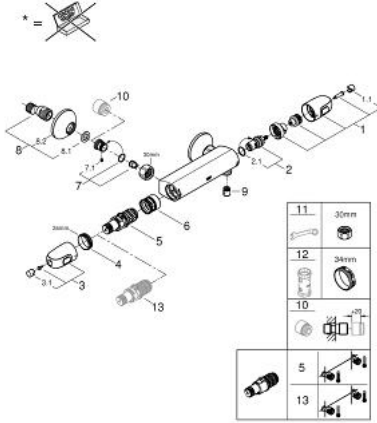

34 550 000 GROHTHERM 1000 TERMOSTATİK DUŞ BATARYASI

ÜRÜN AÇIKLAMASI

- Renk: krom
- duvar tipi
- GROHE CoolTouch el yakmayan yüzey
- GROHE LongLife kaplama
- GROHE MetalGrip ergonomik metal kollar
- GROHE SafeStop 38°C'de sabitlenebilir sıcaklık
- GROHE SafeStop Plus opsiyonel 43°C sabitlenebilir sıcaklık
- GROHE TurboStat ile sabit sıcaklık
- entegre miks su kapatma
- FlowControl buton %50 su tasarrufu sağlayan ekonomi butonu
- seramik salmastra 1/2", 180°
- duş alt çıkışı 1/2"
- entegre çek valf
- entegre filtre
- entegre çek valf
- GROHE FastFixation S-unions
- metal rozet

34 550 000 GROHTHERM 1000 TERMOSTATİK DUŞ BATARYASI

YEDEK PARÇALAR, Şubat 2014 – now

- 1: Shut-off handle (Sipariş no. 47972000)
 - 1.1: Kapak (Sipariş no. 4797400M)
 - 2: Seramik salmastra, 1/2" (Sipariş no. 45346000)
 - 2.1: O-ring Ø18,2 x Ø1,7 (Sipariş no. 0392400M)
 - 3: GRT 1000 New Isı Ayarlama Kolu (Sipariş no. 47973000)
 - 3.1: Kapak (Sipariş no. 4797400M)
 - 4: Montaj halkası (Sipariş no. 47743000)
 - 5: Termostatik kompakt kartuş 1/2 (Sipariş no. 47439000)
 - 6: UK (Sipariş no. 47975000)
 - 7: çek valf (Sipariş no. 47979000)
 - 7.1: Çek-valf (Sipariş no. 0654400M)
 - 7.2: Sabitleme seti (Sipariş no. 48003000)
 - 8: Ekzantrik (Sipariş no. 12075000)
 - 8.1: conta (Sipariş no. 0138600M)
 - 8.2: Rozet (Sipariş no. 0221000M)
 - 9: Çek-valf (Sipariş no. 08565000)
 - 10: Uzatma 3/4", 20 mm (Sipariş no. 0713000M)*
 - 11: özel anahtar (Sipariş no. 19377000)*
 - 12: Soket anahtarı (Sipariş no. 19332000)*
 - 13: GROHE TurboStat kartuş 1/2" (Sipariş no. 47175000)*
- *Özel aksesuarlar