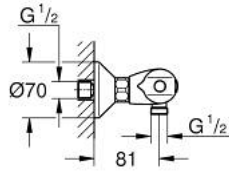

34 550 000 GROHTHERM 1000 TERMOSTATİK DUŞ BATARYASI

ÜRÜN AÇIKLAMASI

- Renk: krom
- duvar tipi
- GROHE CoolTouch el yakmayan yüzey
- GROHE LongLife kaplama
- GROHE MetalGrip ergonomik metal kollar
- GROHE SafeStop 38°C'de sabitlenebilir sıcaklık
- GROHE SafeStop Plus opsiyonel 43°C sabitlenebilir sıcaklık
- GROHE TurboStat ile sabit sıcaklık
- entegre miks su kapatma
- FlowControl buton %50 su tasarrufu sağlayan ekonomi butonu
- seramik salmastra 1/2", 180°
- duş alt çıkışı 1/2"
- entegre çek valf
- entegre filtre
- entegre çek valf
- GROHE FastFixation S-unions
- metal rozet

34 550 000 GROHTHERM 1000 TERMOSTATİK DUŞ BATARYASI

YEDEK PARÇALAR, Şubat 2014 – now

- 1: Shut-off handle (Sipariş no. 47972000)
 - 1.1: Kapak (Sipariş no. 4797400M)
 - 2: Seramik salmastra, 1/2" (Sipariş no. 45346000)
 - 2.1: O-ring Ø18,2 x Ø1,7 (Sipariş no. 0392400M)
 - 3: GRT 1000 New Isı Ayarlama Kolu (Sipariş no. 47973000)
 - 3.1: Kapak (Sipariş no. 4797400M)
 - 4: Montaj halkası (Sipariş no. 47743000)
 - 5: Termostatik kompakt kartuş 1/2 (Sipariş no. 47439000)
 - 6: UK (Sipariş no. 47975000)
 - 7: çek valf (Sipariş no. 47979000)
 - 7.1: Çek-valf (Sipariş no. 0654400M)
 - 7.2: Sabitleme seti (Sipariş no. 48003000)
 - 8: Ekzantrik (Sipariş no. 12075000)
 - 8.1: conta (Sipariş no. 0138600M)
 - 8.2: Rozet (Sipariş no. 0221000M)
 - 9: Çek-valf (Sipariş no. 08565000)
 - 10: Uzatma 3/4", 20 mm (Sipariş no. 0713000M)*
 - 11: özel anahtar (Sipariş no. 19377000)*
 - 12: Soket anahtarı (Sipariş no. 19332000)*
 - 13: GROHE TurboStat kartuş 1/2" (Sipariş no. 47175000)*
- *Özel aksesuarlar