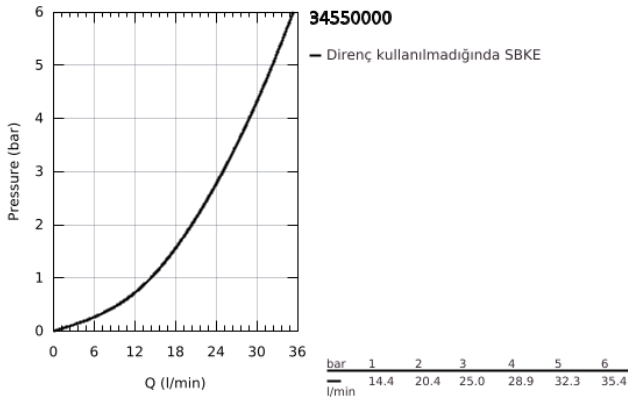

34 550 000 GROHTHERM 1000 TERMOSTATİK DUŞ BATARYASI

ÜRÜN AÇIKLAMASI

- Renk: krom
- duvar tipi
- GROHE CoolTouch el yakmayan yüzey
- GROHE LongLife kaplama
- GROHE MetalGrip ergonomik metal kollar
- GROHE SafeStop 38°C'de sabitlenebilir sıcaklık
- GROHE SafeStop Plus opsiyonel 43°C sabitlenebilir sıcaklık
- GROHE TurboStat ile sabit sıcaklık
- entegre miks su kapatma
- FlowControl buton %50 su tasarrufu sağlayan ekonomi butonu
- seramik salmastra 1/2", 180°
- duş alt çıkışı 1/2"
- entegre çek valf
- entegre filtre
- entegre çek valf
- GROHE FastFixation S-unions
- metal rozet