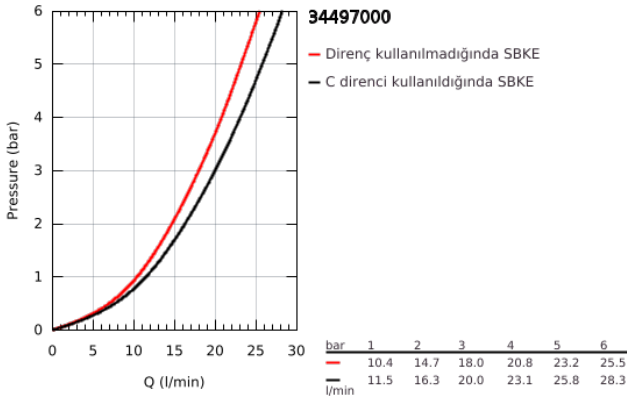

34 497 000 GROHTHERM CUBE TERMOSTATİK BANYO BATARYASI

ÜRÜN AÇIKLAMASI

- Renk: krom
- duvar tipi
- GROHE LongLife kaplama
- GROHE SafeStop 38°C'de sabitlenebilir sıcaklık
- GROHE SafeStop Plus opsiyonel 43°C sabitlenebilir sıcaklık
- GROHE TurboStat ile sabit sıcaklık
- entegre miks su kapatma
- çok fonksiyonlu GROHE AquaDimmer Plus:
- - entegre GROHE EcoButton(duş için su tasarrufu sağlayan ekonomi butonu)
- akış kontrolü
- suyun değiştirici: banyo/duş

- duş alt çıkışı 1/2"
- tek akış şekli: GROHE XL Waterfall / şelale akış
- entegre çek valf
- entegre filtre
- gizli ekzantrik

34 497 000 GROHTHERM CUBE TERMOSTATİK BANYO BATARYASI

YEDEK PARÇALAR, Ocak 2013 – now