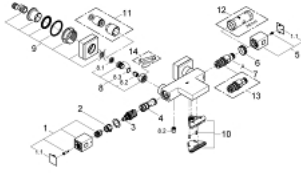

- duş alt çıkışı 1/2"
- tek akış şekli: GROHE XL Waterfall / şelale akış
- entegre çek valf
- entegre filtre
- gizli ekzantrik

34 497 000 GROHTHERM CUBE TERMOSTATİK BANYO BATARYASI

YEDEK PARÇALAR, Ocak 2013 – now

- 1: Shut-off handle (Sipariş no. 47960000)
- 1.1: Kapak (Sipariş no. 4795900M)
- 2: Stop halka (Sipariş no. 47922000)
- 3: Aquadimmer (Sipariş no. 47364000)
- 4: Su Akışı (Sipariş no. 47887000)
- 5: GRT Cube Sıcaklık Ayarlama Kolu (Sipariş no. 47958000)
- 5.1: Kapak (Sipariş no. 4795900M)
- 6: Montaj halkası (Sipariş no. 47743000)
- 7: Termostatik kompakt kartuş 1/2 (Sipariş no. 47439000)
- 8: Çek-valf (Sipariş no. 47189000)
- 8.1: filtre (Sipariş no. 0726400M)
- 8.2: Çek-valf (Sipariş no. 08565000)
- 8.3: O-ring $\varnothing 17 \times \varnothing 2$ (Sipariş no. 0305500M)
- 9: Ekzantrik (Sipariş no. 47824000)
- 10: Su Akışı (Sipariş no. 47924000)
- 11: Uzatma-seti 30 mm (Sipariş no. 46238000)*
- 12: Soket anahtarı (Sipariş no. 19332000)*
- 13: GROHE TurboStat kartuş 1/2" (Sipariş no. 47175000)*
- 14: özel anahtar (Sipariş no. 19377000)*