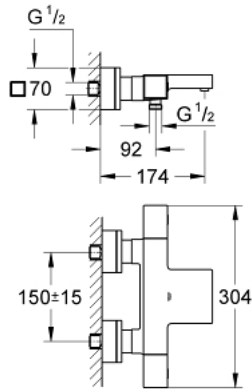

34 497 000 GROHTHERM CUBE TERMOSTATİK BANYO BATARYASI