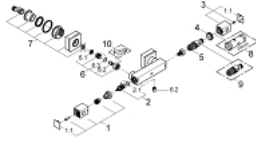

### YEDEK PARÇALAR, Ocak 2013 – now

- 1: Shut-off handle (Sipariş no. 47964000)
- 1.1: Kapak (Sipariş no. 4795900M)
- 2: Seramik salmastra, 1/2" (Sipariş no. 45346000)
- 2.1: O-ring Ø18,2 x Ø1,7 (Sipariş no. 0392400M)
- 3: GRT Cube Sıcaklık Ayarlama Kolu (Sipariş no. 47958000)
- 3.1: Kapak (Sipariş no. 4795900M)
- 4: Montaj halkası (Sipariş no. 47743000)
- 5: Termostatik kompakt kartuş 1/2 (Sipariş no. 47439000)
- 6: Çek-valf (Sipariş no. 47189000)
- 6.1: filtre (Sipariş no. 0726400M)
- 6.2: Çek-valf (Sipariş no. 08565000)
- 6.3: O-ring ø17 x ø2 (Sipariş no. 0305500M)
- 7: Ekzantrik (Sipariş no. 47824000)
- 8: Soket anahtarı (Sipariş no. 19332000)\*
- 9: GROHE TurboStat kartuş 1/2" (Sipariş no. 47175000)\*
- 10: özel anahtar (Sipariş no. 19377000)\*