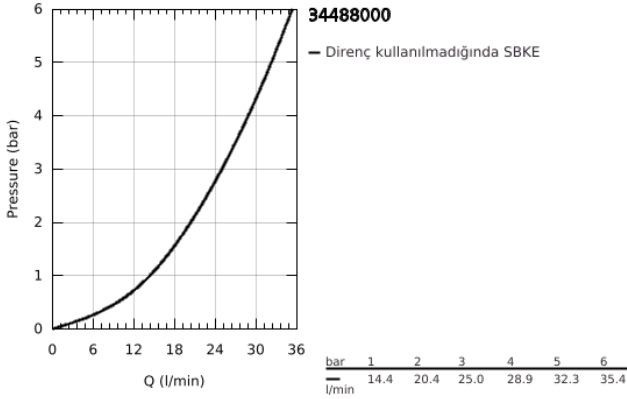

ÜRÜN AÇIKLAMASI

- Renk: krom
- duvar tipi
- GROHE LongLife kaplama
- GROHE SafeStop 38°C'de sabitlenebilir sıcaklık
- GROHE SafeStop Plus opsiyonel 43°C sabitlenebilir sıcaklık
- GROHE TurboStat ile sabit sıcaklık
- entegre miks su kapatma
- GROHE Ecobutton %50 su tasarrufu sağlayan ekonomi butonu
- Carbodur salmastra 1/2", 180°
- duş alt çıkışı 1/2"
- entegre çek valf
- entegre filtre
- gizli ekzantrik