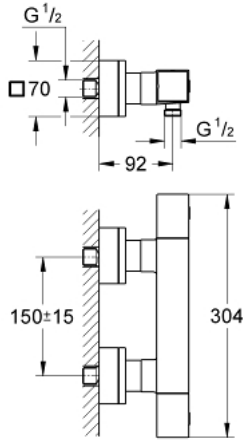

### ÜRÜN AÇIKLAMASI

- Renk: krom
- duvar tipi
- GROHE LongLife kaplama
- GROHE SafeStop 38°C'de sabitlenebilir sıcaklık
- GROHE SafeStop Plus opsiyonel 43°C sabitlenebilir sıcaklık
- GROHE TurboStat ile sabit sıcaklık
- entegre miks su kapatma
- GROHE Ecobutton %50 su tasarrufu sağlayan ekonomi butonu
- Carbodur salmastra 1/2", 180°
- duş alt çıkışı 1/2"
- entegre çek valf
- entegre filtre
- gizli ekzantrik

### YEDEK PARÇALAR, Ocak 2013 – now

- 1: Shut-off handle (Sipariş no. 47964000)
- 1.1: Kapak (Sipariş no. 4795900M)
- 2: Seramik salmastra, 1/2" (Sipariş no. 45346000)
- 2.1: O-ring Ø18,2 x Ø1,7 (Sipariş no. 0392400M)
- 3: GRT Cube Sıcaklık Ayarlama Kolu (Sipariş no. 47958000)
- 3.1: Kapak (Sipariş no. 4795900M)
- 4: Montaj halkası (Sipariş no. 47743000)
- 5: Termostatik kompakt kartuş 1/2 (Sipariş no. 47439000)
- 6: Çek-valf (Sipariş no. 47189000)
- 6.1: filtre (Sipariş no. 0726400M)
- 6.2: Çek-valf (Sipariş no. 08565000)
- 6.3: O-ring ø17 x ø2 (Sipariş no. 0305500M)
- 7: Ekzantrik (Sipariş no. 47824000)
- 8: Soket anahtarı (Sipariş no. 19332000)\*
- 9: GROHE TurboStat kartuş 1/2" (Sipariş no. 47175000)\*
- 10: özel anahtar (Sipariş no. 19377000)\*