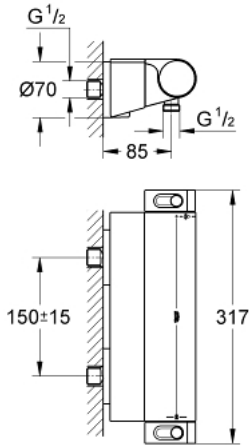

34 469 001 GROHTHERM 2000 TERMOSTATİK DUŞ BATARYASI

ÜRÜN AÇIKLAMASI

- Renk: krom
- duvar tipi
- 100% GROHE CoolTouch el yakmayan yüzey ve s tipi bağlantı elemanlarının oluşur
- GROHE LongLife kaplama
- GROHE Aqua Paddle ergonomik kumanda kolu
- GROHE SafeStop 38°C'de güvenlik kilidi
- GROHE SafeStop Plus opsiyonel 43°C sabitlenebilir sıcaklık
- entegre miks su kapatma
- GROHE TurboStat ile sabit sıcaklık
- GROHE Ecobutton %50 su tasarrufu sağlayan ekonomi butonu
- Carbodur salmastra 1/2", 180°
- duş alt çıkışı 1/2"
- entegre filtre
- eksantrik bağlantı kapatıcı, CoolTouch sızdırmazlık rozeti ile
- GROHE EasyReach duş tablası
- temizlik için kolayca çıkarılabilir

34 469 001 GROHTHERM 2000 TERMOSTATİK DUŞ BATARYASI

YEDEK PARÇALAR, Şubat 2012 – now

- 1: GRT 2000 kapatma valfi (Sipariş no. 47916000)
- 1.1: Kapak (Sipariş no. 4788300M)
- 2: Seramik salmastra, 1/2" (Sipariş no. 45346000)
- 2.1: O-ring Ø18,2 x Ø1,7 (Sipariş no. 0392400M)
- 3: GRT 2000 NEW sıcaklık kontrol handle (Sipariş no. 47917000)
- 3.1: Kapak (Sipariş no. 4788300M)
- 4: Montaj halkası (Sipariş no. 47743000)
- 5: Termostatik kompakt kartuş 1/2 (Sipariş no. 47439000)
- 6: Çek-valf (Sipariş no. 47189000)
- 6.1: filtre (Sipariş no. 0726400M)
- 6.2: Çek-valf (Sipariş no. 08565000)
- 6.3: O-ring ø17 x ø2 (Sipariş no. 0305500M)
- 7: Ekzantrik (Sipariş no. 12693000)
- 8: EasyReach duş tablası (Sipariş no. 18608001)
- 9: Uzatma-seti 30 mm (Sipariş no. 46238000)*
- 10: Soket anahtarı (Sipariş no. 19332000)*
- 11: GROHE TurboStat kartuş 1/2" (Sipariş no. 47175000)*
- 12: özel anahtar (Sipariş no. 19377000)*