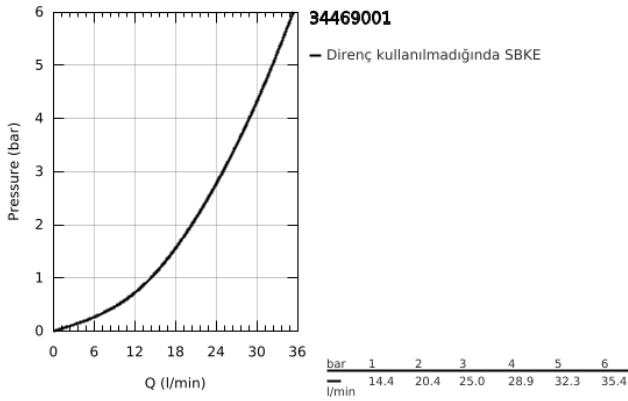

34 469 001 GROHTHERM 2000 TERMOSTATİK DUŞ BATARYASI

ÜRÜN AÇIKLAMASI

- Renk: krom
- duvar tipi
- 100% GROHE CoolTouch el yakmayan yüzey ve s tipi bağlantı elemanlarının oluşur
- GROHE LongLife kaplama
- GROHE Aqua Paddle ergonomik kumanda kolu
- GROHE SafeStop 38°C'de güvenlik kilidi
- GROHE SafeStop Plus opsiyonel 43°C sabitlenebilir sıcaklık
- entegre miks su kapatma
- GROHE TurboStat ile sabit sıcaklık
- GROHE Ecobutton %50 su tasarrufu sağlayan ekonomi butonu
- Carbodur salmastra 1/2", 180°
- duş alt çıkışı 1/2"
- entegre filtre
- eksantrik bağlantı kapatıcı, CoolTouch sızdırmazlık rozeti ile
- GROHE EasyReach duş tablası
- temizlik için kolayca çıkarılabilir