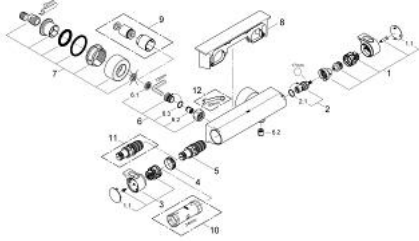

34 469 001 GROHTHERM 2000 TERMOSTATİK DUŞ BATARYASI

ÜRÜN AÇIKLAMASI

- Renk: krom
- duvar tipi
- 100% GROHE CoolTouch el yakmayan yüzey ve s tipi bağlantı elemanlarının oluşur
- GROHE LongLife kaplama
- GROHE Aqua Paddle ergonomik kumanda kolu
- GROHE SafeStop 38°C'de güvenlik kilidi
- GROHE SafeStop Plus opsiyonel 43°C sabitlenebilir sıcaklık
- entegre miks su kapatma
- GROHE TurboStat ile sabit sıcaklık
- GROHE Ecobutton %50 su tasarrufu sağlayan ekonomi butonu
- Carbodur salmastra 1/2", 180°
- duş alt çıkışı 1/2"
- entegre filtre
- eksantrik bağlantı kapatıcı, CoolTouch sızdırmazlık rozeti ile
- GROHE EasyReach duş tablası
- temizlik için kolayca çıkarılabilir

34 469 001 GROHTHERM 2000 TERMOSTATİK DUŞ BATARYASI

YEDEK PARÇALAR, Şubat 2012 – now

- 1: GRT 2000 kapatma valfi (Sipariş no. 47916000)
- 1.1: Kapak (Sipariş no. 4788300M)
- 2: Seramik salmastra, 1/2" (Sipariş no. 45346000)
- 2.1: O-ring Ø18,2 x Ø1,7 (Sipariş no. 0392400M)
- 3: GRT 2000 NEW sıcaklık kontrol handle (Sipariş no. 47917000)
- 3.1: Kapak (Sipariş no. 4788300M)
- 4: Montaj halkası (Sipariş no. 47743000)
- 5: Termostatik kompakt kartuş 1/2 (Sipariş no. 47439000)
- 6: Çek-valf (Sipariş no. 47189000)
- 6.1: filtre (Sipariş no. 0726400M)
- 6.2: Çek-valf (Sipariş no. 08565000)
- 6.3: O-ring ø17 x ø2 (Sipariş no. 0305500M)
- 7: Ekzantrik (Sipariş no. 12693000)
- 8: EasyReach duş tablası (Sipariş no. 18608001)
- 9: Uzatma-seti 30 mm (Sipariş no. 46238000)*
- 10: Soket anahtarı (Sipariş no. 19332000)*
- 11: GROHE TurboStat kartuş 1/2" (Sipariş no. 47175000)*
- 12: özel anahtar (Sipariş no. 19377000)*