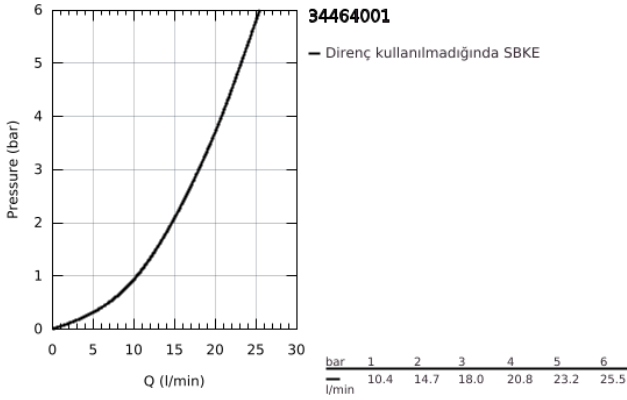

34 464 001 GROHTHERM 2000 TERMOSTATİK BANYO BATARYASI

ÜRÜN AÇIKLAMASI

- Renk: krom
- duvar tipi
- 100% GROHE CoolTouch el yakmayan yüzey ve s tipi bağlantı elemanlarının oluşur
- GROHE LongLife kaplama
- GROHE Aqua Paddle ergonomik kumanda kolu
- GROHE SafeStop 38°C'de sabitlenebilir sıcaklık
- GROHE SafeStop Plus opsiyonel 43°C sabitlenebilir sıcaklık
- GROHE TurboStat ile sabit sıcaklık
- entegre miks su kapatma
- çok fonksiyonlu GROHE AquaDimmer Plus:
 - - entegre GROHE EcoButton(duş için su tasarrufu sağlayan ekonomi butonu)
- akış kontrolüml;
- yön değıştirici: banyo/duş
- duş alt çıkışı 1/2"
- tek akış şekli: GROHE XL Waterfall / şelale akış
- entegre çek valf
- entegre filtre
- eksantrik bağlantı kapatıcı, CoolTouch sızdırmazlık rozeti ile
- GROHE EasyReach duş tablası
- temizlik için kolayca çıkarılabilir