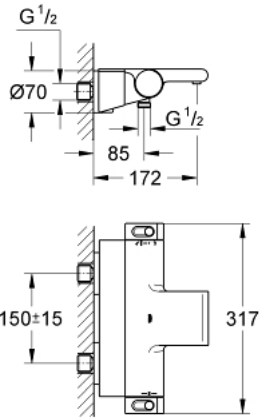

34 464 001 GROHTHERM 2000 TERMOSTATİK BANYO BATARYASI

ÜRÜN AÇIKLAMASI

- Renk: krom
- duvar tipi
- 100% GROHE CoolTouch el yakmayan yüzey ve s tipi bağlantı elemanlarının oluşur
- GROHE LongLife kaplama
- GROHE Aqua Paddle ergonomik kumanda kolu
- GROHE SafeStop 38°C'de sabitlenebilir sıcaklık
- GROHE SafeStop Plus opsiyonel 43°C sabitlenebilir sıcaklık
- GROHE TurboStat ile sabit sıcaklık
- entegre miks su kapatma
- çok fonksiyonlu GROHE AquaDimmer Plus:
 - - entegre GROHE EcoButton(duş için su tasarrufu sağlayan ekonomi butonu)
- akış kontrolüml;
- yön değıştirici: banyo/duş
- duş alt çıkışı 1/2"
- tek akış şekli: GROHE XL Waterfall / şelale akış
- entegre çek valf
- entegre filtre
- eksantrik bağlantı kapatıcı, CoolTouch sızdırmazlık rozeti ile
- GROHE EasyReach duş tablası
- temizlik için kolayca çıkarılabilir

34 464 001 GROHTHERM 2000 TERMOSTATİK BANYO BATARYASI

YEDEK PARÇALAR, Şubat 2012 – now

- 1: Shut-off handle (Sipariş no. 47923000)
- 1.1: Kapak (Sipariş no. 4788300M)
- 2: Stop (Sipariş no. 47925000)
- 3: Aquadimmer (Sipariş no. 12433000)
- 4: Su Akışı (Sipariş no. 47751000)
- 5: GRT 2000 NEW sıcaklık kontrol handle (Sipariş no. 47917000)
- 5.1: Kapak (Sipariş no. 4788300M)
- 6: Montaj halkası (Sipariş no. 47743000)
- 7: Termostatik kompakt kartuş 1/2 (Sipariş no. 47439000)
- 8: Çek-valf (Sipariş no. 47189000)
- 8.1: filtre (Sipariş no. 0726400M)
- 8.2: Çek-valf (Sipariş no. 08565000)
- 8.3: O-ring $\varnothing 17 \times \varnothing 2$ (Sipariş no. 0305500M)
- 9: Ekzantrik (Sipariş no. 12693000)
- 10: Su Akışı (Sipariş no. 47924000)
- 11: EasyReach duş tablası (Sipariş no. 18608001)
- 12: Uzatma-seti 30 mm (Sipariş no. 46238000)*
- 13: Soket anahtarı (Sipariş no. 19332000)*
- 14: GROHE TurboStat kartuş 1/2" (Sipariş no. 47175000)*
- 15: özel anahtar (Sipariş no. 19377000)*