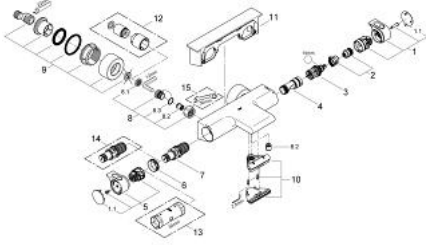

34 464 001 GROHTHERM 2000 TERMOSTATİK BANYO BATARYASI

ÜRÜN AÇIKLAMASI

- Renk: krom
- duvar tipi
- 100% GROHE CoolTouch el yakmayan yüzey ve s tipi bağlantı elemanlarının oluşur
- GROHE LongLife kaplama
- GROHE Aqua Paddle ergonomik kumanda kolu
- GROHE SafeStop 38°C'de sabitlenebilir sıcaklık
- GROHE SafeStop Plus opsiyonel 43°C sabitlenebilir sıcaklık
- GROHE TurboStat ile sabit sıcaklık
- entegre miks su kapatma
- çok fonksiyonlu GROHE AquaDimmer Plus:
 - - entegre GROHE EcoButton(duş için su tasarrufu sağlayan ekonomi butonu)
- akış kontrolüml;
- yön değıştirici: banyo/duş
- duş alt çıkışı 1/2"
- tek akış şekli: GROHE XL Waterfall / şelale akış
- entegre çek valf
- entegre filtre
- eksantrik bağlantı kapatıcı, CoolTouch sızdırmazlık rozeti ile
- GROHE EasyReach duş tablası
- temizlik için kolayca çıkarılabilir

34 464 001 GROHTHERM 2000 TERMOSTATİK BANYO BATARYASI

YEDEK PARÇALAR, Şubat 2012 – now

- 1: Shut-off handle (Sipariş no. 47923000)
- 1.1: Kapak (Sipariş no. 4788300M)
- 2: Stop (Sipariş no. 47925000)
- 3: Aquadimmer (Sipariş no. 12433000)
- 4: Su Akışı (Sipariş no. 47751000)
- 5: GRT 2000 NEW sıcaklık kontrol handle (Sipariş no. 47917000)
- 5.1: Kapak (Sipariş no. 4788300M)
- 6: Montaj halkası (Sipariş no. 47743000)
- 7: Termostatik kompakt kartuş 1/2 (Sipariş no. 47439000)
- 8: Çek-valf (Sipariş no. 47189000)
- 8.1: filtre (Sipariş no. 0726400M)
- 8.2: Çek-valf (Sipariş no. 08565000)
- 8.3: O-ring $\varnothing 17 \times \varnothing 2$ (Sipariş no. 0305500M)
- 9: Ekzantrik (Sipariş no. 12693000)
- 10: Su Akışı (Sipariş no. 47924000)
- 11: EasyReach duş tablası (Sipariş no. 18608001)
- 12: Uzatma-seti 30 mm (Sipariş no. 46238000)*
- 13: Soket anahtarı (Sipariş no. 19332000)*
- 14: GROHE TurboStat kartuş 1/2" (Sipariş no. 47175000)*
- 15: özel anahtar (Sipariş no. 19377000)*