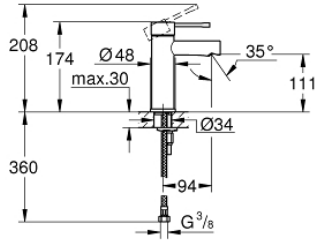

34 294 001 ESSENCE TEK KUMANDALI LAVABO BATARYASI S-BOYUT

ÜRÜN AÇIKLAMASI

- Renk: krom
- GROHE SilkMove 28 mm seramik kartuş
- sıcaklık limitleyici ile
- GROHE LongLife kaplama
- GROHE EcoJoy daha az su tüketimi ve mükemmel akış teknolojisi
- maximum flow rate (at 3 bar): 5.7 l/min
- GROHE FastFixation Plus montaj sistemi
- sifon kumandasız
- spiral bağlantı hortumları

34 294 001 ESSENCE TEK KUMANDALI LAVABO BATARYASI
S-BOYUT

YEDEK PARÇALAR, Aralık 2021 – now

- 1: Kumanda Kolu (Sipariş no. 46917000)
 - 2: Montaj halkası (Sipariş no. 46715000)
 - 3: Kartuş (Sipariş no. 46580000)
 - 4: Perlatör (Sipariş no. 46765000)
 - 5: Rozet (Sipariş no. 48603000)
 - 6: Vida bağlantılı montaj (Sipariş no. 46645000)
 - 7: Bas-aç gider seti (Sipariş no. 65807000)*
 - 8: İngiliz anahtarı (Sipariş no. 19017000)*
- *Özel aksesuarlar