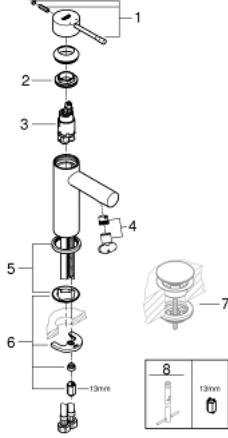

34 294 001 ESSENCE TEK KUMANDALI LAVABO BATARYASI S-BOYUT

ÜRÜN AÇIKLAMASI

- Renk: krom
- GROHE SilkMove 28 mm seramik kartuş
- sıcaklık limitleyici ile
- GROHE LongLife kaplama
- GROHE EcoJoy daha az su tüketimi ve mükemmel akış teknolojisi
- maximum flow rate (at 3 bar): 5.7 l/min
- GROHE FastFixation Plus montaj sistemi
- sifon kumandasız
- spiral bağlantı hortumları

34 294 001 ESSENCE TEK KUMANDALI LAVABO BATARYASI
S-BOYUT

YEDEK PARÇALAR, Aralık 2021 – now

- 1: Kumanda Kolu (Sipariş no. 46917000)
 - 2: Montaj halkası (Sipariş no. 46715000)
 - 3: Kartuş (Sipariş no. 46580000)
 - 4: Perlatör (Sipariş no. 46765000)
 - 5: Rozet (Sipariş no. 48603000)
 - 6: Vida bağlantılı montaj (Sipariş no. 46645000)
 - 7: Bas-aç gider seti (Sipariş no. 65807000)*
 - 8: İngiliz anahtarı (Sipariş no. 19017000)*
- *Özel aksesuarlar