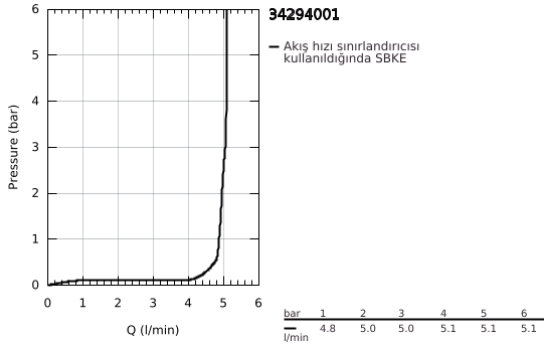

34 294 001 ESSENCE TEK KUMANDALI LAVABO BATARYASI S-BOYUT

ÜRÜN AÇIKLAMASI

- Renk: krom
- GROHE SilkMove 28 mm seramik kartuş
- sıcaklık limitleyici ile
- GROHE LongLife kaplama
- GROHE EcoJoy daha az su tüketimi ve mükemmel akış teknolojisi
- maximum flow rate (at 3 bar): 5.7 l/min
- GROHE FastFixation Plus montaj sistemi
- sifon kumandasız
- spiral bağlantı hortumları