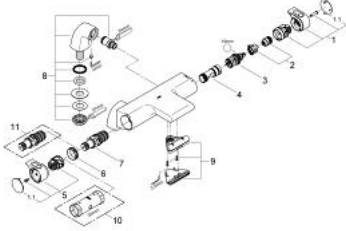

### ÜRÜN AÇIKLAMASI

- Renk: krom
- set/küvet üstü montaj
- GROHE CoolTouch el yakmayan yüzey
- GROHE LongLife kaplama
- GROHE Aqua Paddle ergonomik kumanda kolu
- GROHE TurboStat ile sabit sıcaklık
- GROHE SafeStop 38°C'de sabitlenebilir sıcaklık
- GROHE SafeStop Plus opsiyonel 43°C sabitlenebilir sıcaklık
- entegre miks su kapatma
- çok fonksiyonlu GROHE AquaDimmer Plus:
- akış kontrolü
- suyun değiştirici: banyo/duş
- entegre GROHE EcoButton(duş için su tasarrufu sağlayan ekonomi butonu)
- duş alt çıkışı 1/2"
- tek akış şekli: GROHE XL Waterfall / şelale akış
- akış limitleyici perlatör
- entegre filtre
- entegre çek valf
- ekzantrik

### YEDEK PARÇALAR, Şubat 2012 – now

- 1: Shut-off handle (Sipariş no. 47923000)
- 1.1: Kapak (Sipariş no. 4788300M)
- 2: Stop (Sipariş no. 47925000)
- 3: Aquadimmer (Sipariş no. 12433000)
- 4: Su Akışı (Sipariş no. 47751000)
- 5: GRT 2000 NEW sıcaklık kontrol handle (Sipariş no. 47917000)
- 5.1: Kapak (Sipariş no. 4788300M)
- 6: Montaj halkası (Sipariş no. 47743000)
- 7: Termostatik kompak kartuş 1/2 (Sipariş no. 47439000)
- 8: Set üstü bağlantı dirseği 1/2" (Sipariş no. 12092000)
- 9: Su Akışı (Sipariş no. 47924000)
- 10: Soket anahtarı (Sipariş no. 19332000)\*
- 11: GROHE TurboStat kartuş 1/2" (Sipariş no. 47175000)\*