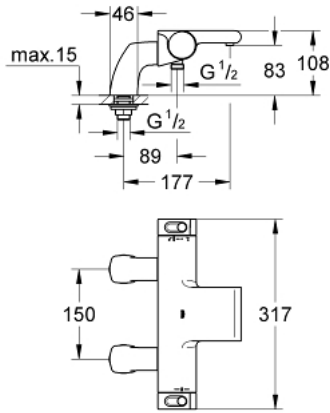

34 176 001 GROHTHERM 2000 TERMOSTATİK BANYO BATARYASI

ÜRÜN AÇIKLAMASI

- Renk: krom
- set/küvet üstü montaj
- GROHE CoolTouch el yakmayan yüzey
- GROHE LongLife kaplama
- GROHE Aqua Paddle ergonomik kumanda kolu
- GROHE TurboStat ile sabit sıcaklık
- GROHE SafeStop 38°C'de sabitlenebilir sıcaklık
- GROHE SafeStop Plus opsiyonel 43°C sabitlenebilir sıcaklık
- entegre miks su kapatma
- çok fonksiyonlu GROHE AquaDimmer Plus:
- akış kontrolü
- suyun değiştirici: banyo/duş
- entegre GROHE EcoButton(duş için su tasarrufu sağlayan ekonomi butonu)
- duş alt çıkışı 1/2"
- tek akış şekli: GROHE XL Waterfall / şelale akış
- akış limitleyici perlatör
- entegre filtre
- entegre çek valf
- ekzantrik