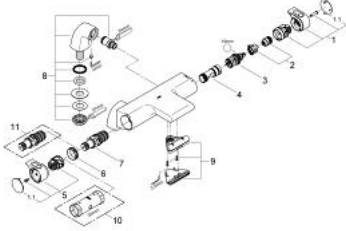

### ÜRÜN AÇIKLAMASI

- Renk: krom
- set/küvet üstü montaj
- GROHE CoolTouch el yakmayan yüzey
- GROHE LongLife kaplama
- GROHE Aqua Paddle ergonomik kumanda kolu
- GROHE TurboStat ile sabit sıcaklık
- GROHE SafeStop 38°C'de sabitlenebilir sıcaklık
- GROHE SafeStop Plus opsiyonel 43°C sabitlenebilir sıcaklık
- entegre miks su kapatma
- çok fonksiyonlu GROHE AquaDimmer Plus:
- akış kontrolü
- suyun değiştirici: banyo/duş
- entegre GROHE EcoButton(duş için su tasarrufu sağlayan ekonomi butonu)
- duş alt çıkışı 1/2"
- tek akış şekli: GROHE XL Waterfall / şelale akış
- akış limitleyici perlatör
- entegre filtre
- entegre çek valf
- ekzantrik

### YEDEK PARÇALAR, Şubat 2012 – now

- 1: Shut-off handle (Sipariş no. 47923000)
- 1.1: Kapak (Sipariş no. 4788300M)
- 2: Stop (Sipariş no. 47925000)
- 3: Aquadimmer (Sipariş no. 12433000)
- 4: Su Akışı (Sipariş no. 47751000)
- 5: GRT 2000 NEW sıcaklık kontrol handle (Sipariş no. 47917000)
- 5.1: Kapak (Sipariş no. 4788300M)
- 6: Montaj halkası (Sipariş no. 47743000)
- 7: Termostatik kompakt kartuş 1/2 (Sipariş no. 47439000)
- 8: Set üstü bağlantı dirseği 1/2" (Sipariş no. 12092000)
- 9: Su Akışı (Sipariş no. 47924000)
- 10: Soket anahtarı (Sipariş no. 19332000)\*
- 11: GROHE TurboStat kartuş 1/2" (Sipariş no. 47175000)\*