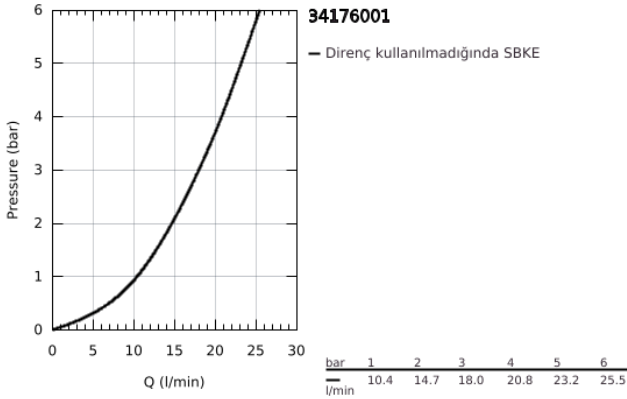

## 34 176 001 GROHTHERM 2000 TERMOSTATİK BANYO BATARYASI