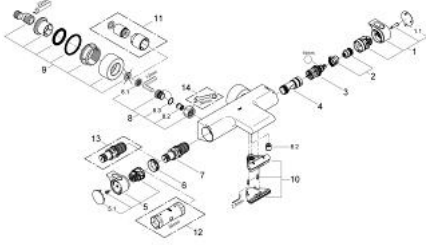

- y&ouml;n deęiřtirici: banyo/duř

- duř alt çıkıřı 1/2"
- tek akıř Őekli: GROHE XL Waterfall / Őelale akıř
- entegre çek valf
- entegre filtre
- eksantrik bağlantı kapatıcı, CoolTouch sızdırmazlık rozeti ile
- opsiyonel güncelleme: GROHE EasyReach ile (18 608 001)

### YEDEK PARÇALAR, Şubat 2012 – now

- 1: Shut-off handle (Sipariş no. 47923000)
- 1.1: Kapak (Sipariş no. 4788300M)
- 2: Stop (Sipariş no. 47925000)
- 3: Aquadimmer (Sipariş no. 12433000)
- 4: Su Akışı (Sipariş no. 47751000)
- 5: GRT 2000 NEW sıcaklık kontrol handle (Sipariş no. 47917000)
- 5.1: Kapak (Sipariş no. 4788300M)
- 6: Montaj halkası (Sipariş no. 47743000)
- 7: Termostatik kompakt kartuş 1/2 (Sipariş no. 47439000)
- 8: Çek-valf (Sipariş no. 47189000)
- 8.1: filtre (Sipariş no. 0726400M)
- 8.2: Çek-valf (Sipariş no. 08565000)
- 8.3: O-ring  $\varnothing 17 \times \varnothing 2$  (Sipariş no. 0305500M)
- 9: Ekzantrik (Sipariş no. 12693000)
- 10: Su Akışı (Sipariş no. 47924000)
- 11: Uzatma-seti 30 mm (Sipariş no. 46238000)\*
- 12: Soket anahtarı (Sipariş no. 19332000)\*
- 13: GROHE TurboStat kartuş 1/2" (Sipariş no. 47175000)\*
- 14: özel anahtar (Sipariş no. 19377000)\*