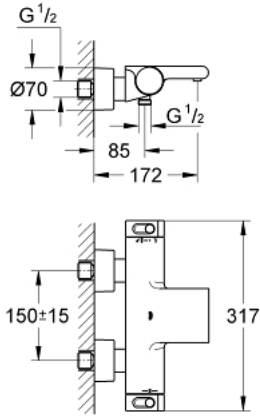

34 174 001 GROHTHERM 2000 TERMOSTATİK BANYO BATARYASI