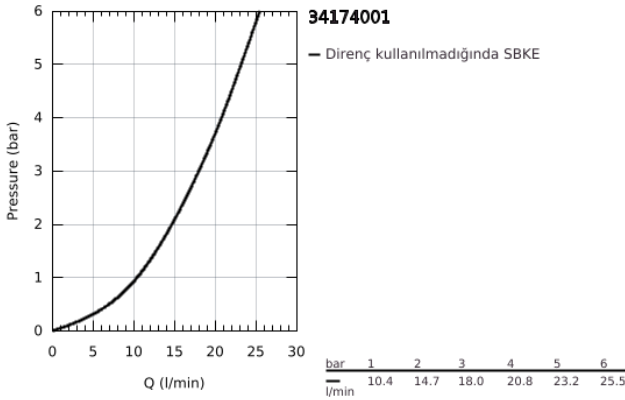

## 34 174 001 GROHTHERM 2000 TERMOSTATİK BANYO BATARYASI

- yön deđiřtirici: banyo/duř
- duř alt çıkıřı 1/2"
- tek akıř Őekli: GROHE XL Waterfall / Őelale akıř
- entegre çek valf
- entegre filtre
- eksantrik bađlantı kapatıcı, CoolTouch sızdırmazlık rozeti ile
- opsiyonel g¼ncelleme: GROHE EasyReach ile (18 608 001)
- GROHE EcoJoy daha az su t¼ketime ve m¼kemmel akıř teknolojisi