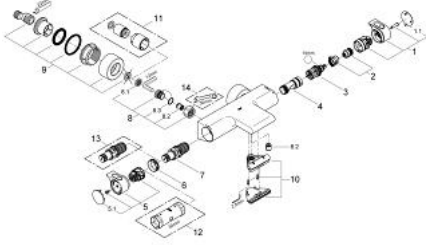

- yön deđiřtirici: banyo/duř
- duř alt çıkıřı 1/2"
- tek akıř Őekli: GROHE XL Waterfall / Őelale akıř
- entegre çek valf
- entegre filtre
- eksantrik bađlantı kapatıcı, CoolTouch sızdırmazlık rozeti ile
- opsiyonel g¼ncelleme: GROHE EasyReach ile (18 608 001)
- GROHE EcoJoy daha az su t¼ketime ve m¼kemmel akıř teknolojisi

### YEDEK PARÇALAR, Şubat 2012 – now

- 1: Shut-off handle (Sipariş no. 47923000)
- 1.1: Kapak (Sipariş no. 4788300M)
- 2: Stop (Sipariş no. 47925000)
- 3: Aquadimmer (Sipariş no. 12433000)
- 4: Su Akışı (Sipariş no. 47751000)
- 5: GRT 2000 NEW sıcaklık kontrol handle (Sipariş no. 47917000)
- 5.1: Kapak (Sipariş no. 4788300M)
- 6: Montaj halkası (Sipariş no. 47743000)
- 7: Termostatik kompakt kartuş 1/2 (Sipariş no. 47439000)
- 8: Çek-valf (Sipariş no. 47189000)
- 8.1: filtre (Sipariş no. 0726400M)
- 8.2: Çek-valf (Sipariş no. 08565000)
- 8.3: O-ring  $\varnothing 17 \times \varnothing 2$  (Sipariş no. 0305500M)
- 9: Ekzantrik (Sipariş no. 12693000)
- 10: Su Akışı (Sipariş no. 47924000)
- 11: Uzatma-seti 30 mm (Sipariş no. 46238000)\*
- 12: Soket anahtarı (Sipariş no. 19332000)\*
- 13: GROHE TurboStat kartuş 1/2" (Sipariş no. 47175000)\*
- 14: özel anahtar (Sipariş no. 19377000)\*