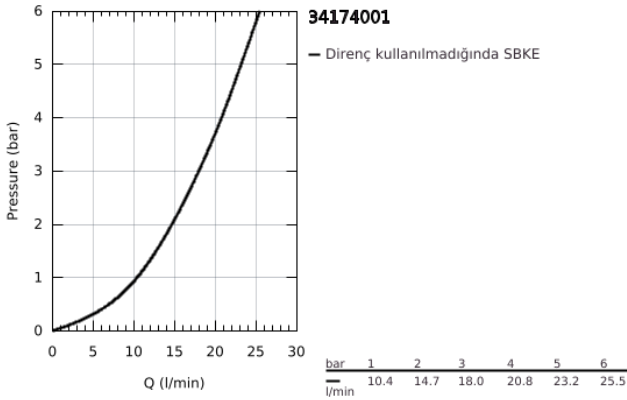

## 34 174 001 GROHTHERM 2000 TERMOSTATİK BANYO BATARYASI

- y&ouml;n deęiřtirici: banyo/duř

- duř alt çıkıřı 1/2"
- tek akıř Őekli: GROHE XL Waterfall / Őelale akıř
- entegre çek valf
- entegre filtre
- eksantrik bağlantı kapatıcı, CoolTouch sızdırmazlık rozeti ile
- opsiyonel güncelleme: GROHE EasyReach ile (18 608 001)