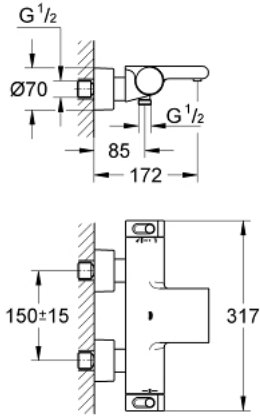

34 174 001 GROHTHERM 2000 TERMOSTATİK BANYO BATARYASI

ÜRÜN AÇIKLAMASI

- Renk: krom
- duvar tipi
- 100% GROHE CoolTouch el yakmayan yüzey ve s tipi bağlantı elemanlarının oluşur
- GROHE LongLife kaplama
- GROHE Aqua Paddle ergonomik kumanda kolu
- GROHE SafeStop 38°C'de sabitlenebilir sıcaklık
- GROHE SafeStop Plus opsiyonel 43°C sabitlenebilir sıcaklık
- GROHE TurboStat ile sabit sıcaklık
- entegre miks su kapatma
- çok fonksiyonlu GROHE AquaDimmer Plus:
- entegre FlowControl Button (duş için su tasarrufu sağlayan ekonomi butonu)
- akış kontrolüml;

- yön deęiřtirici: banyo/duř

- duř alt çıkıřı 1/2"
- tek akıř Őekli: GROHE XL Waterfall / Őelale akıř
- entegre çek valf
- entegre filtre
- eksantrik bağlantı kapatıcı, CoolTouch sızdırmazlık rozeti ile
- opsiyonel güncelleme: GROHE EasyReach ile (18 608 001)