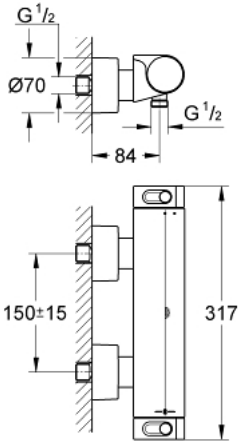

34 169 001 GROHTHERM 2000 TERMOSTATİK DUŞ BATARYASI

ÜRÜN AÇIKLAMASI

- Renk: krom
- duvar tipi
- 100% GROHE CoolTouch el yakmayan yüzey ve s tipi bağlantı elemanlarının oluşur
- GROHE LongLife kaplama
- GROHE Aqua Paddle ergonomik kumanda kolu
- GROHE SafeStop 38°C'de sabitlenebilir sıcaklık
- GROHE SafeStop Plus opsiyonel 43°C sabitlenebilir sıcaklık
- GROHE TurboStat ile sabit sıcaklık
- entegre miks su kapatma
- GROHE Ecobutton %50 su tasarrufu sağlayan ekonomi butonu
- Carbodur salmastra 1/2", 180°
- duş alt çıkışı 1/2"
- entegre filtre
- eksantrik bağlantı kapatıcı, CoolTouch sızdırmazlık rozeti ile
- opsiyonel güncelleme: GROHE EasyReach ile (18 608 001)

34 169 001 GROHTHERM 2000 TERMOSTATİK DUŞ BATARYASI

YEDEK PARÇALAR, Şubat 2012 – now

- 1: GRT 2000 kapatma valfi (Sipariş no. 47916000)
- 1.1: Kapak (Sipariş no. 4788300M)
- 2: Seramik salmastra, 1/2" (Sipariş no. 45346000)
- 2.1: O-ring Ø18,2 x Ø1,7 (Sipariş no. 0392400M)
- 3: GRT 2000 NEW sıcaklık kontrol handle (Sipariş no. 47917000)
- 3.1: Kapak (Sipariş no. 4788300M)
- 4: Montaj halkası (Sipariş no. 47743000)
- 5: Termostatik kompak kartuş 1/2 (Sipariş no. 47439000)
- 6: Çek-valf (Sipariş no. 47189000)
- 6.1: filtre (Sipariş no. 0726400M)
- 6.2: Çek-valf (Sipariş no. 08565000)
- 6.3: O-ring ø17 x ø2 (Sipariş no. 0305500M)
- 7: Ekzantrik (Sipariş no. 12693000)
- 8: Uzatma-seti 30 mm (Sipariş no. 46238000)*
- 9: Soket anahtarı (Sipariş no. 19332000)*
- 10: GROHE TurboStat kartuş 1/2" (Sipariş no. 47175000)*
- 11: özel anahtar (Sipariş no. 19377000)*