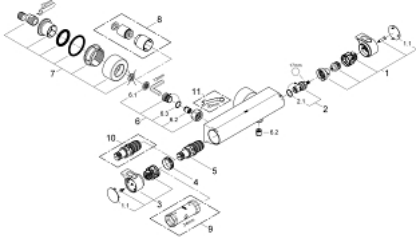

34 169 001 GROHTHERM 2000 TERMOSTATİK DUŞ BATARYASI

ÜRÜN AÇIKLAMASI

- Renk: krom
- duvar tipi
- 100% GROHE CoolTouch el yakmayan yüzey ve s tipi bağlantı elemanlarının oluşur
- GROHE LongLife kaplama
- GROHE Aqua Paddle ergonomik kumanda kolu
- GROHE SafeStop 38°C'de sabitlenebilir sıcaklık
- GROHE SafeStop Plus opsiyonel 43°C sabitlenebilir sıcaklık
- GROHE TurboStat ile sabit sıcaklık
- entegre miks su kapatma
- GROHE Ecobutton %50 su tasarrufu sağlayan ekonomi butonu
- Carbodur salmastra 1/2", 180°
- duş alt çıkışı 1/2"
- entegre filtre
- eksantrik bağlantı kapatıcı, CoolTouch sızdırmazlık rozeti ile
- opsiyonel güncelleme: GROHE EasyReach ile (18 608 001)

34 169 001 GROHTHERM 2000 TERMOSTATİK DUŞ BATARYASI

YEDEK PARÇALAR, Şubat 2012 – now

- 1: GRT 2000 kapatma valfi (Sipariş no. 47916000)
- 1.1: Kapak (Sipariş no. 4788300M)
- 2: Seramik salmastra, 1/2" (Sipariş no. 45346000)
- 2.1: O-ring Ø18,2 x Ø1,7 (Sipariş no. 0392400M)
- 3: GRT 2000 NEW sıcaklık kontrol handle (Sipariş no. 47917000)
- 3.1: Kapak (Sipariş no. 4788300M)
- 4: Montaj halkası (Sipariş no. 47743000)
- 5: Termostatik kompak kartuş 1/2 (Sipariş no. 47439000)
- 6: Çek-valf (Sipariş no. 47189000)
- 6.1: filtre (Sipariş no. 0726400M)
- 6.2: Çek-valf (Sipariş no. 08565000)
- 6.3: O-ring ø17 x ø2 (Sipariş no. 0305500M)
- 7: Ekzantrik (Sipariş no. 12693000)
- 8: Uzatma-seti 30 mm (Sipariş no. 46238000)*
- 9: Soket anahtarı (Sipariş no. 19332000)*
- 10: GROHE TurboStat kartuş 1/2" (Sipariş no. 47175000)*
- 11: özel anahtar (Sipariş no. 19377000)*