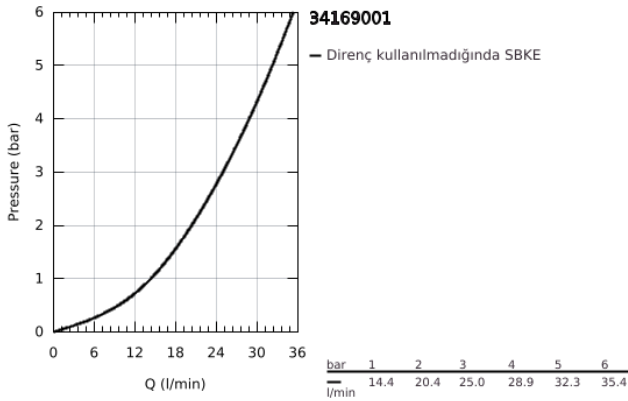

34 169 001 GROHTHERM 2000 TERMOSTATİK DUŞ BATARYASI

ÜRÜN AÇIKLAMASI

- Renk: krom
- duvar tipi
- 100% GROHE CoolTouch el yakmayan yüzey ve s tipi bağlantı elemanlarının oluşur
- GROHE LongLife kaplama
- GROHE Aqua Paddle ergonomik kumanda kolu
- GROHE SafeStop 38°C'de sabitlenebilir sıcaklık
- GROHE SafeStop Plus opsiyonel 43°C sabitlenebilir sıcaklık
- GROHE TurboStat ile sabit sıcaklık
- entegre miks su kapatma
- GROHE Ecobutton %50 su tasarrufu sağlayan ekonomi butonu
- Carbodur salmastra 1/2", 180°
- duş alt çıkışı 1/2"
- entegre filtre
- eksantrik bağlantı kapatıcı, CoolTouch sızdırmazlık rozeti ile
- opsiyonel güncelleme: GROHE EasyReach ile (18 608 001)