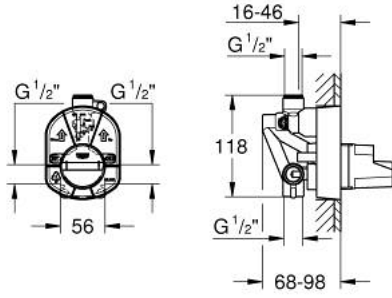

33 965 000 ANKASTRE İÇ GÖVDE

ÜRÜN AÇIKLAMASI

- tek kumandalı banyo ve duş bataryaları için
- dış gövde hariç
- duvara monte
- GROHE SilkMove 46 mm seramik kartuş
- ayarlanabilir akış limitleyici
- 1/2" üst ve alt çıkışkór tapa dahil
- yön deęiřtirici
- saę diř baęlantı
- montaj delikleri

33 965 000 ANKASTRE İÇ GÖVDE

YEDEK PARÇALAR, Ocak 1998 – now

1: Kartuş (Sipariş no. 46048000)