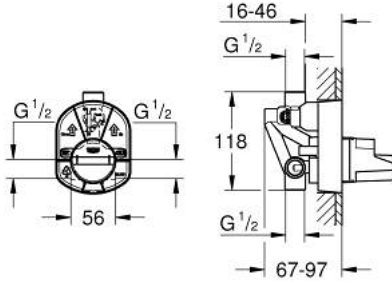

33 963 000 ANKASTRE İÇ GÖVDE

ÜRÜN AÇIKLAMASI

- tek kumandalı banyo ve duş bataryaları için
- dış gövde hariç
- duvara monte
- GROHE SilkMove 46 mm seramik kartuş
- ayarlanabilir akış limitleyici
- 1/2" üst ve alt çıkışkır tapa dahil
- tuğla, gaz beton ve beton duvarlar için uygundur
- yön deęiřtirici

Pure Freude
an Wasser

33 963 000 ANKASTRE İÇ GÖVDE

YEDEK PARÇALAR, Ocak 1994 – now

1: Kartuş (Sipariş no. 46048000)