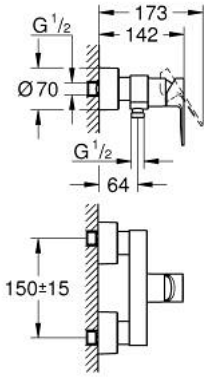

## 33 865 DC1 LİNEARE TEK KUMANDALI DUŞ BATARYASI

### ÜRÜN AÇIKLAMASI

- Renk: paslanmaz çelik
- duvar tipi
- GROHE SilkMove 35 mm seramik kartuş
- sıcaklık limitleyici ile
- GROHE LongLife kaplama
- duş çıkışı 1/2"
- entegre çek valf
- gizli ekzantrik
- entegre çek valf

### YEDEK PARÇALAR, Eylül 2016 – now

- 1: Kumanda Kolu (Sipariş no. 46987DC0)
- 2: Kartuş (Sipariş no. 46374000)
- 3: Çek-valf (Sipariş no. 08565000)
- 4: Vidalı bağlantı 1/2" (Sipariş no. 45044000)
- 5: Ekzantrik (Sipariş no. 12693DC0)
- 6: Uzatma-seti 30 mm (Sipariş no. 46238000)\*
- 7: Soket anahtarı (Sipariş no. 19332000)\*
- 8: özel anahtar (Sipariş no. 19377000)\*