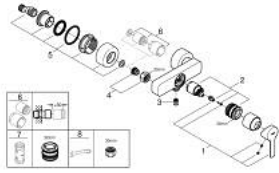

### ÜRÜN AÇIKLAMASI

- Renk: paslanmaz çelik
- duvar tipi
- GROHE SilkMove 35 mm seramik kartuş
- sıcaklık limitleyici ile
- GROHE LongLife kaplama
- duş çıkışı 1/2"
- entegre çek valf
- gizli ekzantrik
- entegre çek valf

### YEDEK PARÇALAR, Eylül 2016 – now

- 1: Kumanda Kolu (Sipariş no. 46987DC0)
- 2: Kartuş (Sipariş no. 46374000)
- 3: Çek-valf (Sipariş no. 08565000)
- 4: Vidalı bağlantı 1/2" (Sipariş no. 45044000)
- 5: Ekzantrik (Sipariş no. 12693DC0)
- 6: Uzatma-seti 30 mm (Sipariş no. 46238000)\*
- 7: Soket anahtarı (Sipariş no. 19332000)\*
- 8: özel anahtar (Sipariş no. 19377000)\*