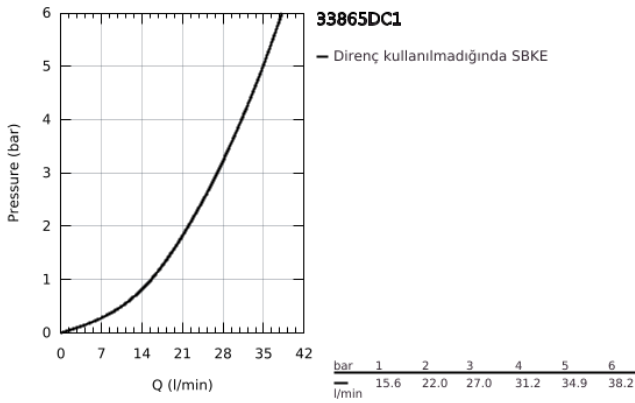

## 33 865 DC1 LİNEARE TEK KUMANDALI DUŞ BATARYASI

### ÜRÜN AÇIKLAMASI

- Renk: paslanmaz çelik
- duvar tipi
- GROHE SilkMove 35 mm seramik kartuş
- sıcaklık limitleyici ile
- GROHE LongLife kaplama
- duş çıkışı 1/2"
- entegre çek valf
- gizli ekzantrik
- entegre çek valf