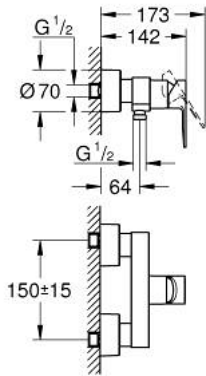

## 33 865 AL1 LİNEARE TEK KUMANDALI DUŞ BATARYASI

### ÜRÜN AÇIKLAMASI

- Renk: brushed hard graphite
- duvar tipi
- GROHE SilkMove 35 mm seramik kartuş
- sıcaklık limitleyici ile
- GROHE LongLife kaplama
- duş çıkışı 1/2"
- entegre çek valf
- gizli ekzantrik
- entegre çek valf

### YEDEK PARÇALAR, Mart 2019 – now

- 1: Kumanda Kolu (Sipariş no. 46987AL0)
- 2: Kartuş (Sipariş no. 46374000)
- 3: Çek-valf (Sipariş no. 08565000)
- 4: Vidalı bağlantı 1/2" (Sipariş no. 45044AL0)
- 5: Ekzantrik (Sipariş no. 12693AL0)
- 6: Uzatma-seti 30 mm (Sipariş no. 46238000)\*
- 7: Soket anahtarı (Sipariş no. 19332000)\*
- 8: özel anahtar (Sipariş no. 19377000)\*