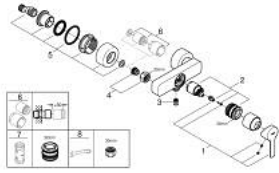

### ÜRÜN AÇIKLAMASI

- Renk: brushed hard graphite
- duvar tipi
- GROHE SilkMove 35 mm seramik kartuş
- sıcaklık limitleyici ile
- GROHE LongLife kaplama
- duş çıkışı 1/2"
- entegre çek valf
- gizli ekzantrik
- entegre çek valf

### YEDEK PARÇALAR, Mart 2019 – now

- 1: Kumanda Kolu (Sipariş no. 46987AL0)
- 2: Kartuş (Sipariş no. 46374000)
- 3: Çek-valf (Sipariş no. 08565000)
- 4: Vidalı bağlantı 1/2" (Sipariş no. 45044AL0)
- 5: Ekzantrik (Sipariş no. 12693AL0)
- 6: Uzatma-seti 30 mm (Sipariş no. 46238000)\*
- 7: Soket anahtarı (Sipariş no. 19332000)\*
- 8: özel anahtar (Sipariş no. 19377000)\*