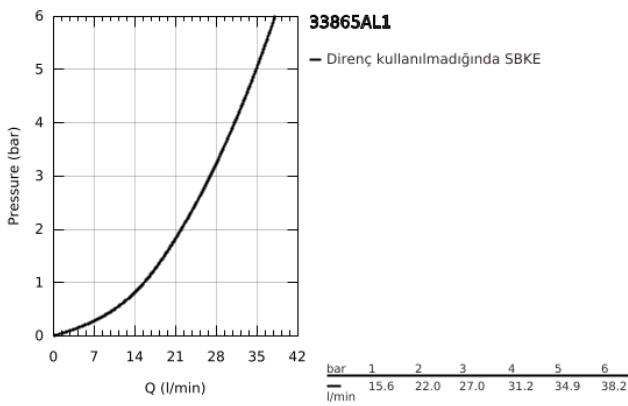

## 33 865 AL1 LİNEARE TEK KUMANDALI DUŞ BATARYASI

### ÜRÜN AÇIKLAMASI

- Renk: brushed hard graphite
- duvar tipi
- GROHE SilkMove 35 mm seramik kartuş
- sıcaklık limitleyici ile
- GROHE LongLife kaplama
- duş çıkışı 1/2"
- entegre çek valf
- gizli ekzantrik
- entegre çek valf