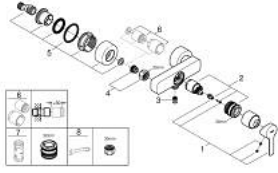

33 865 001 LİNEARE TEK KUMANDALI DUŞ BATARYASI

ÜRÜN AÇIKLAMASI

- Renk: krom
- duvar tipi
- GROHE SilkMove 35 mm seramik kartuş
- sıcaklık limitleyici ile
- GROHE LongLife kaplama
- duş çıkışı 1/2"
- entegre çek valf
- gizli ekzantrik
- entegre çek valf

33 865 001 LİNEARE TEK KUMANDALI DUŞ BATARYASI

YEDEK PARÇALAR, Temmuz 2016 – now

- 1: Kumanda Kolu (Sipariş no. 46987000)
- 2: Kartuş (Sipariş no. 46374000)
- 3: Çek-valf (Sipariş no. 08565000)
- 4: Vidalı bağlantı 1/2" (Sipariş no. 45044000)
- 5: Ekzantrik (Sipariş no. 12693000)
- 6: Uzatma-seti 30 mm (Sipariş no. 46238000)*
- 7: Soket anahtarı (Sipariş no. 19332000)*
- 8: özel anahtar (Sipariş no. 19377000)*