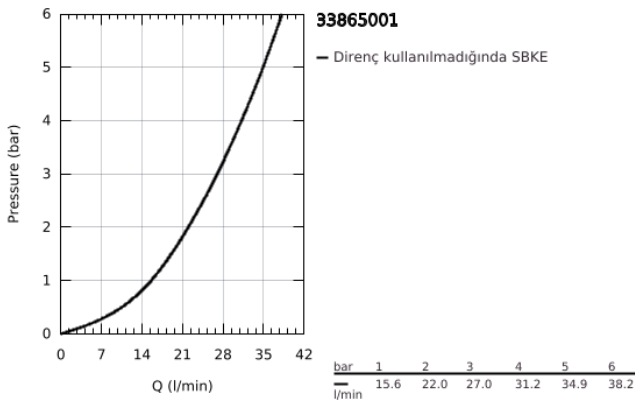

33 865 001 LİNEARE TEK KUMANDALI DUŞ BATARYASI

ÜRÜN AÇIKLAMASI

- Renk: krom
- duvar tipi
- GROHE SilkMove 35 mm seramik kartuş
- sıcaklık limitleyici ile
- GROHE LongLife kaplama
- duş çıkışı 1/2"
- entegre çek valf
- gizli ekzantrik
- entegre çek valf