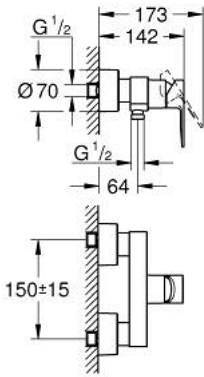

33 865 001 LİNEARE TEK KUMANDALI DUŞ BATARYASI

ÜRÜN AÇIKLAMASI

- Renk: krom
- duvar tipi
- GROHE SilkMove 35 mm seramik kartuş
- sıcaklık limitleyici ile
- GROHE LongLife kaplama
- duş çıkışı 1/2"
- entegre çek valf
- gizli ekzantrik
- entegre çek valf

33 865 001 LİNEARE TEK KUMANDALI DUŞ BATARYASI

YEDEK PARÇALAR, Temmuz 2016 – now

- 1: Kumanda Kolu (Sipariş no. 46987000)
- 2: Kartuş (Sipariş no. 46374000)
- 3: Çek-valf (Sipariş no. 08565000)
- 4: Vidalı bağlantı 1/2" (Sipariş no. 45044000)
- 5: Ekzantrik (Sipariş no. 12693000)
- 6: Uzatma-seti 30 mm (Sipariş no. 46238000)*
- 7: Soket anahtarı (Sipariş no. 19332000)*
- 8: özel anahtar (Sipariş no. 19377000)*