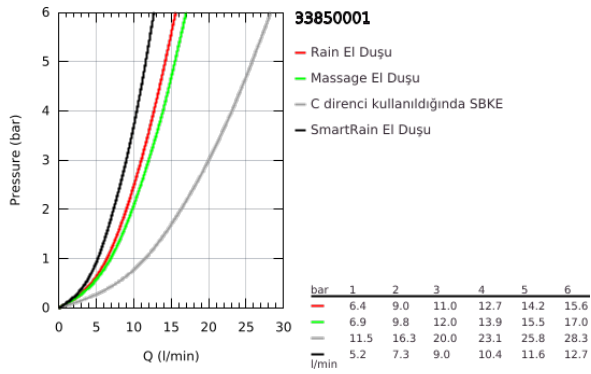

## 33 850 001 LİNEARE TEK KUMANDALI BANYO BATARYASI

### ÜRÜN AÇIKLAMASI

- Renk: krom
- duvar tipi
- GROHE SilkMove 35 mm seramik kartuş
- sıcaklık limitleyici ile
- GROHE LongLife kaplama
- otomatik yön değiştirici: banyo/duş
- perlatörlü
- duş çıkışı 1/2"
- entegre çek valf
- gizli ekzantrik
- entegre çek valf
- duş seti dahil
- metal stick hand shower
- duvardan el duşu askısı Tempesta Cosmopolitan 100 (27 594 000)
- Siverflex duş hortumu 1500 mm (28 364)