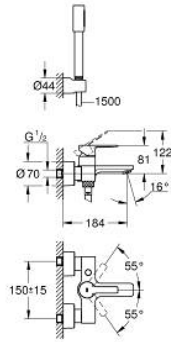

### ÜRÜN AÇIKLAMASI

- Renk: krom
- duvar tipi
- GROHE SilkMove 35 mm seramik kartuş
- sıcaklık limitleyici ile
- GROHE LongLife kaplama
- otomatik yön değiştirici: banyo/duş
- perlatörlü
- duş çıkışı 1/2"
- entegre çek valf
- gizli ekzantrik
- entegre çek valf
- duş seti dahil
- metal stick hand shower
- duvardan el duşu askısı Tempesta Cosmopolitan 100 (27 594 000)
- Siverflex duş hortumu 1500 mm (28 364)

### YEDEK PARÇALAR, Temmuz 2016 – now

- 1: Kumanda Kolu (Sipariş no. 46987000)
  - 2: Kartuş (Sipariş no. 46374000)
  - 3: Perlatör (Sipariş no. 13952000)
  - 4: Yöndeğiştirici kafası (Sipariş no. 64309000)
  - 5: Yöndeğiştirici (Sipariş no. 46947000)
  - 6: Çek-valf (Sipariş no. 08565000)
  - 7: Vidalı bağlantı 1/2" (Sipariş no. 45044000)
  - 8: Ekzantrik (Sipariş no. 12693000)
  - 9: Filtre (Sipariş no. 0700200M)
  - 10: Uzatma-seti 30 mm (Sipariş no. 46238000)\*
  - 11: özel anahtar (Sipariş no. 19377000)\*
  - 12: Soket anahtarı (Sipariş no. 19332000)\*
- \*Özel aksesuarlar