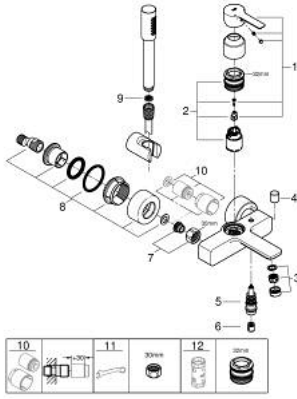

### ÜRÜN AÇIKLAMASI

- Renk: krom
- duvar tipi
- GROHE SilkMove 35 mm seramik kartuş
- sıcaklık limitleyici ile
- GROHE LongLife kaplama
- otomatik yön değiştirici: banyo/duş
- perlatörlü
- duş çıkışı 1/2"
- entegre çek valf
- gizli ekzantrik
- entegre çek valf
- duş seti dahil
- metal stick hand shower
- duvardan el duşu askısı Tempesta Cosmopolitan 100 (27 594 000)
- Siverflex duş hortumu 1500 mm (28 364)

### YEDEK PARÇALAR, Temmuz 2016 – now

- 1: Kumanda Kolu (Sipariş no. 46987000)
  - 2: Kartuş (Sipariş no. 46374000)
  - 3: Perlatör (Sipariş no. 13952000)
  - 4: Yöndeğiştirici kafası (Sipariş no. 64309000)
  - 5: Yöndeğiştirici (Sipariş no. 46947000)
  - 6: Çek-valf (Sipariş no. 08565000)
  - 7: Vidalı bağlantı 1/2" (Sipariş no. 45044000)
  - 8: Ekzantrik (Sipariş no. 12693000)
  - 9: Filtre (Sipariş no. 0700200M)
  - 10: Uzatma-seti 30 mm (Sipariş no. 46238000)\*
  - 11: özel anahtar (Sipariş no. 19377000)\*
  - 12: Soket anahtarı (Sipariş no. 19332000)\*
- \*Özel aksesuarlar