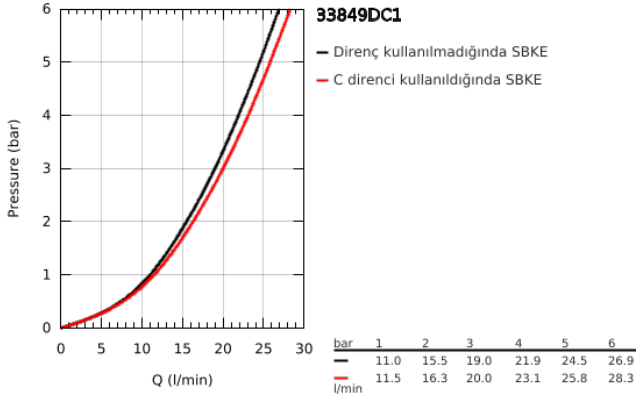

33 849 DC1 LİNEARE TEK KUMANDALI BANYO BATARYASI

ÜRÜN AÇIKLAMASI

- Renk: paslanmaz çelik
- duvar tipi
- GROHE SilkMove 35 mm seramik kartuş
- sıcaklık limitleyici ile
- GROHE LongLife kaplama
- otomatik yön değiştirici: banyo/duş
- perlatörlü
- duş çıkışı 1/2"
- entegre çek valf
- gizli ekzantrik
- entegre çek valf

33 849 DC1 LİNEARE TEK KUMANDALI BANYO BATARYASI

YEDEK PARÇALAR, Eylül 2016 – now

- 1: Kumanda Kolu (Sipariş no. 46987DC0)
- 2: Kartuş (Sipariş no. 46374000)
- 3: Perlatör (Sipariş no. 13952DC0)
- 4: Yöndeğiştirici kafası (Sipariş no. 64309DC0)
- 5: Yöndeğiştirici (Sipariş no. 46947DC0)
- 6: Çek-valf (Sipariş no. 08565000)
- 7: Vidalı bağlantı 1/2" (Sipariş no. 45044000)
- 8: Ekzantrik (Sipariş no. 12693DC0)
- 9: Uzatma-seti 30 mm (Sipariş no. 46238000)*
- 10: özel anahtar (Sipariş no. 19377000)*
- 11: Soket anahtarı (Sipariş no. 19332000)*