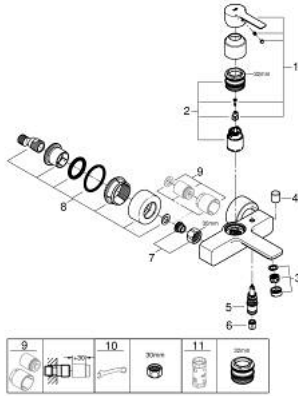

33 849 DC1 LİNEARE TEK KUMANDALI BANYO BATARYASI

ÜRÜN AÇIKLAMASI

- Renk: paslanmaz çelik
- duvar tipi
- GROHE SilkMove 35 mm seramik kartuş
- sıcaklık limitleyici ile
- GROHE LongLife kaplama
- otomatik yön değiştirici: banyo/duş
- perlatörlü
- duş çıkışı 1/2"
- entegre çek valf
- gizli ekzantrik
- entegre çek valf

33 849 DC1 LİNEARE TEK KUMANDALI BANYO BATARYASI

YEDEK PARÇALAR, Eylül 2016 – now

- 1: Kumanda Kolu (Sipariş no. 46987DC0)
- 2: Kartuş (Sipariş no. 46374000)
- 3: Perlatör (Sipariş no. 13952DC0)
- 4: Yöndeğiştirici kafası (Sipariş no. 64309DC0)
- 5: Yöndeğiştirici (Sipariş no. 46947DC0)
- 6: Çek-valf (Sipariş no. 08565000)
- 7: Vidalı bağlantı 1/2" (Sipariş no. 45044000)
- 8: Ekzantrik (Sipariş no. 12693DC0)
- 9: Uzatma-seti 30 mm (Sipariş no. 46238000)*
- 10: özel anahtar (Sipariş no. 19377000)*
- 11: Soket anahtarı (Sipariş no. 19332000)*