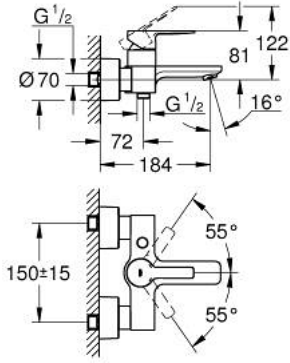

33 849 DC1 LİNEARE TEK KUMANDALI BANYO BATARYASI

ÜRÜN AÇIKLAMASI

- Renk: paslanmaz çelik
- duvar tipi
- GROHE SilkMove 35 mm seramik kartuş
- sıcaklık limitleyici ile
- GROHE LongLife kaplama
- otomatik yön değiştirici: banyo/duş
- perlatörlü
- duş çıkışı 1/2"
- entegre çek valf
- gizli ekzantrik
- entegre çek valf

33 849 DC1 LİNEARE TEK KUMANDALI BANYO BATARYASI

YEDEK PARÇALAR, Eylül 2016 – now

- 1: Kumanda Kolu (Sipariş no. 46987DC0)
- 2: Kartuş (Sipariş no. 46374000)
- 3: Perlatör (Sipariş no. 13952DC0)
- 4: Yöndeğiştirici kafası (Sipariş no. 64309DC0)
- 5: Yöndeğiştirici (Sipariş no. 46947DC0)
- 6: Çek-valf (Sipariş no. 08565000)
- 7: Vidalı bağlantı 1/2" (Sipariş no. 45044000)
- 8: Ekzantrik (Sipariş no. 12693DC0)
- 9: Uzatma-seti 30 mm (Sipariş no. 46238000)*
- 10: özel anahtar (Sipariş no. 19377000)*
- 11: Soket anahtarı (Sipariş no. 19332000)*