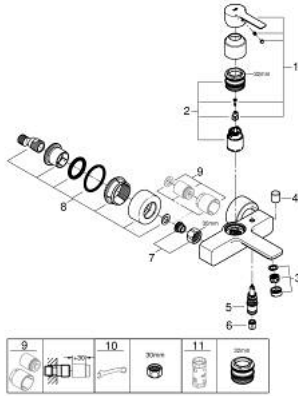

33 849 AL1 LİNEARE TEK KUMANDALI BANYO BATARYASI

ÜRÜN AÇIKLAMASI

- Renk: brushed hard graphite
- duvar tipi
- GROHE SilkMove 35 mm seramik kartuş
- sıcaklık limitleyici ile
- GROHE LongLife kaplama
- otomatik yön deęiřtirici: banyo/duř
- perlatörlü
- duř çıkıřı 1/2"
- entegre çek valf
- gizli ekzantrik
- entegre çek valf

33 849 AL1 LİNEARE TEK KUMANDALI BANYO BATARYASI

YEDEK PARÇALAR, Mart 2019 – now

- 1: Kumanda Kolu (Sipariş no. 46987AL0)
- 2: Kartuş (Sipariş no. 46374000)
- 3: Perlatör (Sipariş no. 13952AL0)
- 4: Yöndeğiştirici kafası (Sipariş no. 64309AL0)
- 5: Yöndeğiştirici (Sipariş no. 46947AL0)
- 6: Çek-valf (Sipariş no. 08565000)
- 7: Vidalı bağlantı 1/2" (Sipariş no. 45044000)
- 8: Ekzantrik (Sipariş no. 12693AL0)
- 9: Uzatma-seti 30 mm (Sipariş no. 46238000)*
- 10: özel anahtar (Sipariş no. 19377000)*
- 11: Soket anahtarı (Sipariş no. 19332000)*