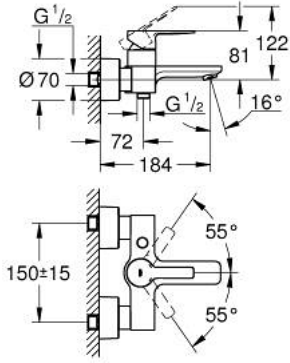

33 849 AL1 LİNEARE TEK KUMANDALI BANYO BATARYASI

ÜRÜN AÇIKLAMASI

- Renk: brushed hard graphite
- duvar tipi
- GROHE SilkMove 35 mm seramik kartuş
- sıcaklık limitleyici ile
- GROHE LongLife kaplama
- otomatik yön deęiřtirici: banyo/duř
- perlatörlü
- duř çıkıřı 1/2"
- entegre çek valf
- gizli ekzantrik
- entegre çek valf

33 849 AL1 LİNEARE TEK KUMANDALI BANYO BATARYASI

YEDEK PARÇALAR, Mart 2019 – now

- 1: Kumanda Kolu (Sipariş no. 46987AL0)
- 2: Kartuş (Sipariş no. 46374000)
- 3: Perlatör (Sipariş no. 13952AL0)
- 4: Yöndeğiştirici kafası (Sipariş no. 64309AL0)
- 5: Yöndeğiştirici (Sipariş no. 46947AL0)
- 6: Çek-valf (Sipariş no. 08565000)
- 7: Vidalı bağlantı 1/2" (Sipariş no. 45044000)
- 8: Ekzantrik (Sipariş no. 12693AL0)
- 9: Uzatma-seti 30 mm (Sipariş no. 46238000)*
- 10: özel anahtar (Sipariş no. 19377000)*
- 11: Soket anahtarı (Sipariş no. 19332000)*