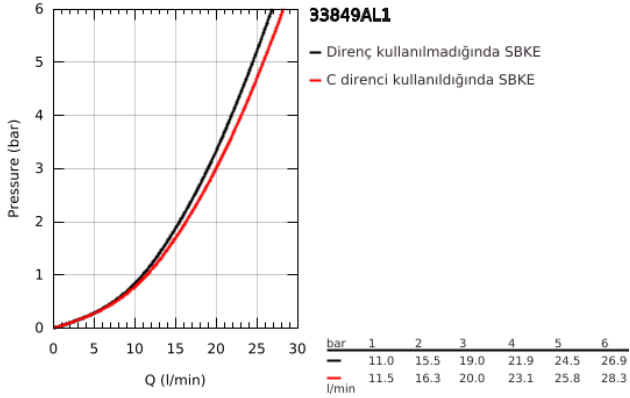

33 849 AL1 LİNEARE TEK KUMANDALI BANYO BATARYASI

ÜRÜN AÇIKLAMASI

- Renk: brushed hard graphite
- duvar tipi
- GROHE SilkMove 35 mm seramik kartuş
- sıcaklık limitleyici ile
- GROHE LongLife kaplama
- otomatik yön deęiřtirici: banyo/duř
- perlatörlü
- duř çıkıřı 1/2"
- entegre çek valf
- gizli ekzantrik
- entegre çek valf

33 849 AL1 LİNEARE TEK KUMANDALI BANYO BATARYASI

YEDEK PARÇALAR, Mart 2019 – now

- 1: Kumanda Kolu (Sipariş no. 46987AL0)
- 2: Kartuş (Sipariş no. 46374000)
- 3: Perlatör (Sipariş no. 13952AL0)
- 4: Yöndeğiştirici kafası (Sipariş no. 64309AL0)
- 5: Yöndeğiştirici (Sipariş no. 46947AL0)
- 6: Çek-valf (Sipariş no. 08565000)
- 7: Vidalı bağlantı 1/2" (Sipariş no. 45044000)
- 8: Ekzantrik (Sipariş no. 12693AL0)
- 9: Uzatma-seti 30 mm (Sipariş no. 46238000)*
- 10: özel anahtar (Sipariş no. 19377000)*
- 11: Soket anahtarı (Sipariş no. 19332000)*