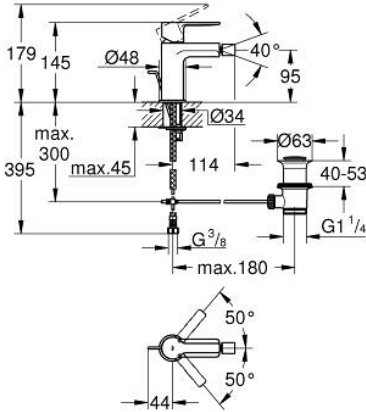

33 848 DC1 LİNEARE TEK KUMANDALI BİDE BATARYASI S-BOYUT

ÜRÜN AÇIKLAMASI

- Renk: paslanmaz çelik
- GROHE SilkMove 28 mm seramik kartuş
- sıcaklık limitleyici ile
- GROHE LongLife kaplama
- GROHE EcoJoy daha az su tüketimi ve mükemmel akış teknolojisi
- maximum flow rate (at 3 bar): 5 l/min
- GROHE FastFixation Plus montaj sistemi
- mafsallı perlatör
- sifon kumanda seti 1 1/4"
- spiral bağlantı hortumları

33 848 DC1 LİNEARE TEK KUMANDALI BİDE BATARYASI S-BOYUT

YEDEK PARÇALAR, Eylül 2016 – now

- 1: Kumanda Kolu (Sipariş no. 46980DC0)
- 2: Kapak (Sipariş no. 46581DC0)
- 3: Montaj halkası (Sipariş no. 07419000)
- 4: Kartuş (Sipariş no. 46580000)
- 5: Perlatör (Sipariş no. 13998000)
- 6: Kumanda çubuğu (Sipariş no. 46739EN0)
- 7: Vida bağlantılı montaj (Sipariş no. 46645000)
- 8: Gider seti 1 1/4" (Sipariş no. 28910DC0)
- 8.1: tapa (Sipariş no. 07182DC0)
- 8.2: Top çubuk (Sipariş no. 07052000)
- 9: İngiliz anahtarı (Sipariş no. 19017000)*
- 10: Top çubuk (Sipariş no. 07341000)*