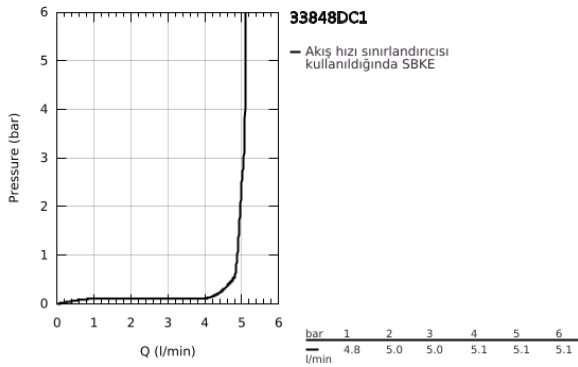

33 848 DC1 LİNEARE TEK KUMANDALI BİDE BATARYASI S-BOYUT

ÜRÜN AÇIKLAMASI

- Renk: paslanmaz çelik
- GROHE SilkMove 28 mm seramik kartuş
- sıcaklık limitleyici ile
- GROHE LongLife kaplama
- GROHE EcoJoy daha az su tüketimi ve mükemmel akış teknolojisi
- maximum flow rate (at 3 bar): 5 l/min
- GROHE FastFixation Plus montaj sistemi
- mafsallı perlatör
- sifon kumanda seti 1 1/4"
- spiral bağlantı hortumları

33 848 DC1 LİNEARE TEK KUMANDALI BİDE BATARYASI S-BOYUT

YEDEK PARÇALAR, Eylül 2016 – now

- 1: Kumanda Kolu (Sipariş no. 46980DC0)
- 2: Kapak (Sipariş no. 46581DC0)
- 3: Montaj halkası (Sipariş no. 07419000)
- 4: Kartuş (Sipariş no. 46580000)
- 5: Perlatör (Sipariş no. 13998000)
- 6: Kumanda çubuğu (Sipariş no. 46739EN0)
- 7: Vida bağlantılı montaj (Sipariş no. 46645000)
- 8: Gider seti 1 1/4" (Sipariş no. 28910DC0)
- 8.1: tapa (Sipariş no. 07182DC0)
- 8.2: Top çubuk (Sipariş no. 07052000)
- 9: İngiliz anahtarı (Sipariş no. 19017000)*
- 10: Top çubuk (Sipariş no. 07341000)*