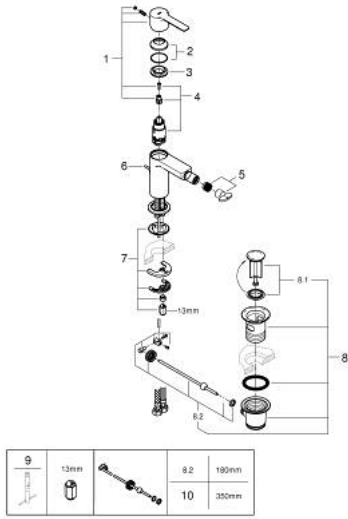

33 848 DC1 LİNEARE TEK KUMANDALI BİDE BATARYASI S-BOYUT

ÜRÜN AÇIKLAMASI

- Renk: paslanmaz çelik
- GROHE SilkMove 28 mm seramik kartuş
- sıcaklık limitleyici ile
- GROHE LongLife kaplama
- GROHE EcoJoy daha az su tüketimi ve mükemmel akış teknolojisi
- maximum flow rate (at 3 bar): 5 l/min
- GROHE FastFixation Plus montaj sistemi
- mafsallı perlatör
- sifon kumanda seti 1 1/4"
- spiral bağlantı hortumları

33 848 DC1 LİNEARE TEK KUMANDALI BİDE BATARYASI S-BOYUT

YEDEK PARÇALAR, Eylül 2016 – now

- 1: Kumanda Kolu (Sipariş no. 46980DC0)
- 2: Kapak (Sipariş no. 46581DC0)
- 3: Montaj halkası (Sipariş no. 07419000)
- 4: Kartuş (Sipariş no. 46580000)
- 5: Perlatör (Sipariş no. 13998000)
- 6: Kumanda çubuğu (Sipariş no. 46739EN0)
- 7: Vida bağlantılı montaj (Sipariş no. 46645000)
- 8: Gider seti 1 1/4" (Sipariş no. 28910DC0)
- 8.1: tapa (Sipariş no. 07182DC0)
- 8.2: Top çubuk (Sipariş no. 07052000)
- 9: İngiliz anahtarı (Sipariş no. 19017000)*
- 10: Top çubuk (Sipariş no. 07341000)*