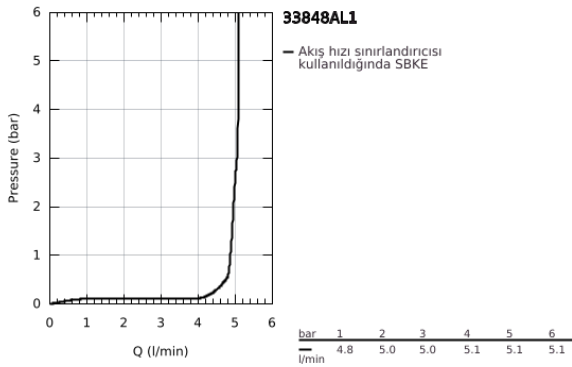

33 848 AL1 LİNEARE TEK KUMANDALI BİDE BATARYASI S-BOYUT

ÜRÜN AÇIKLAMASI

- Renk: brushed hard graphite
- GROHE SilkMove 28 mm seramik kartuş
- sıcaklık limitleyici ile
- GROHE LongLife kaplama
- GROHE EcoJoy daha az su tüketimi ve mükemmel akış teknolojisi
- maximum flow rate (at 3 bar): 5 l/min
- GROHE FastFixation Plus montaj sistemi
- mafsallı perlatör
- sifon kumanda seti 1 1/4"
- spiral bağlantı hortumları

33 848 AL1 LİNEARE TEK KUMANDALI BİDE BATARYASI S-BOYUT

YEDEK PARÇALAR, Mart 2019 – now

- 1: Kumanda Kolu (Sipariş no. 46980AL0)
- 2: Kapak (Sipariş no. 46581AL0)
- 3: Montaj halkası (Sipariş no. 07419000)
- 4: Kartuş (Sipariş no. 46580000)
- 5: Perlatör (Sipariş no. 13998000)
- 6: Kumanda çubuğu (Sipariş no. 46739AL0)
- 7: Vida bağlantılı montaj (Sipariş no. 46645000)
- 8: Gider seti 1 1/4" (Sipariş no. 28910AL0)
- 8.1: tapa (Sipariş no. 07182AL0)
- 8.2: Top çubuk (Sipariş no. 07052000)
- 9: İngiliz anahtarı (Sipariş no. 19017000)*
- 10: Top çubuk (Sipariş no. 07341000)*