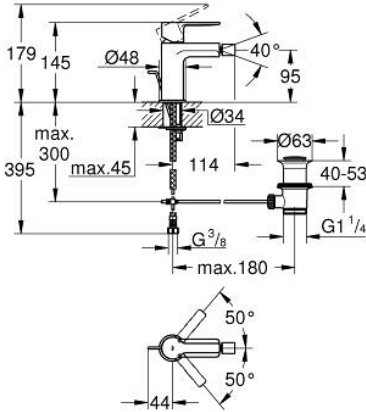

33 848 AL1 LİNEARE TEK KUMANDALI BİDE BATARYASI S-BOYUT

ÜRÜN AÇIKLAMASI

- Renk: brushed hard graphite
- GROHE SilkMove 28 mm seramik kartuş
- sıcaklık limitleyici ile
- GROHE LongLife kaplama
- GROHE EcoJoy daha az su tüketimi ve mükemmel akış teknolojisi
- maximum flow rate (at 3 bar): 5 l/min
- GROHE FastFixation Plus montaj sistemi
- mafsallı perlatör
- sifon kumanda seti 1 1/4"
- spiral bağlantı hortumları

33 848 AL1 LİNEARE TEK KUMANDALI BİDE BATARYASI S-BOYUT

YEDEK PARÇALAR, Mart 2019 – now

- 1: Kumanda Kolu (Sipariş no. 46980AL0)
- 2: Kapak (Sipariş no. 46581AL0)
- 3: Montaj halkası (Sipariş no. 07419000)
- 4: Kartuş (Sipariş no. 46580000)
- 5: Perlatör (Sipariş no. 13998000)
- 6: Kumanda çubuğu (Sipariş no. 46739AL0)
- 7: Vida bağlantılı montaj (Sipariş no. 46645000)
- 8: Gider seti 1 1/4" (Sipariş no. 28910AL0)
- 8.1: tapa (Sipariş no. 07182AL0)
- 8.2: Top çubuk (Sipariş no. 07052000)
- 9: İngiliz anahtarı (Sipariş no. 19017000)*
- 10: Top çubuk (Sipariş no. 07341000)*