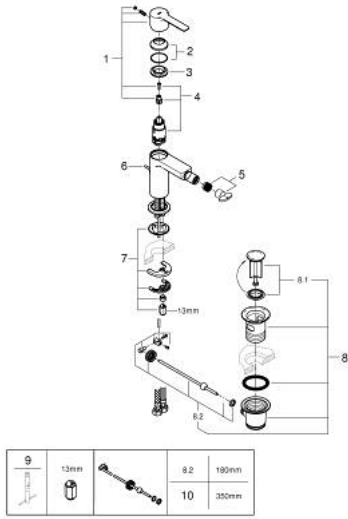

33 848 AL1 LİNEARE TEK KUMANDALI BİDE BATARYASI S-BOYUT

ÜRÜN AÇIKLAMASI

- Renk: brushed hard graphite
- GROHE SilkMove 28 mm seramik kartuş
- sıcaklık limitleyici ile
- GROHE LongLife kaplama
- GROHE EcoJoy daha az su tüketimi ve mükemmel akış teknolojisi
- maximum flow rate (at 3 bar): 5 l/min
- GROHE FastFixation Plus montaj sistemi
- mafsallı perlatör
- sifon kumanda seti 1 1/4"
- spiral bağlantı hortumları

33 848 AL1 LİNEARE TEK KUMANDALI BİDE BATARYASI S-BOYUT

YEDEK PARÇALAR, Mart 2019 – now

- 1: Kumanda Kolu (Sipariş no. 46980AL0)
- 2: Kapak (Sipariş no. 46581AL0)
- 3: Montaj halkası (Sipariş no. 07419000)
- 4: Kartuş (Sipariş no. 46580000)
- 5: Perlatör (Sipariş no. 13998000)
- 6: Kumanda çubuğu (Sipariş no. 46739AL0)
- 7: Vida bağlantılı montaj (Sipariş no. 46645000)
- 8: Gider seti 1 1/4" (Sipariş no. 28910AL0)
- 8.1: tapa (Sipariş no. 07182AL0)
- 8.2: Top çubuk (Sipariş no. 07052000)
- 9: İngiliz anahtarı (Sipariş no. 19017000)*
- 10: Top çubuk (Sipariş no. 07341000)*