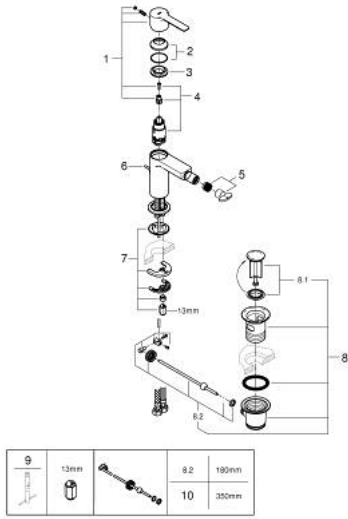

33 848 001 LİNEARE TEK KUMANDALI BİDE BATARYASI S-BOYUT

ÜRÜN AÇIKLAMASI

- Renk: krom
- GROHE SilkMove 28 mm seramik kartuş
- sıcaklık limitleyici ile
- GROHE LongLife kaplama
- GROHE EcoJoy daha az su tüketimi ve mükemmel akış teknolojisi
- maximum flow rate (at 3 bar): 5 l/min
- GROHE FastFixation Plus montaj sistemi
- mafsalı perlatör
- sifon kumanda seti 1 1/4"
- spiral bağlantı hortumları

33 848 001 LİNEARE TEK KUMANDALI BİDE BATARYASI S-BOYUT

YEDEK PARÇALAR, Temmuz 2016 – now

- 1: Kumanda Kolu (Sipariş no. 46980000)
- 2: Kapak (Sipariş no. 46581000)
- 3: Montaj halkası (Sipariş no. 07419000)
- 4: Kartuş (Sipariş no. 46580000)
- 5: Perlatör (Sipariş no. 13998000)
- 6: Kumanda çubuğu (Sipariş no. 46739000)
- 7: Vida bağlantılı montaj (Sipariş no. 46645000)
- 8: Gider seti 1 1/4" (Sipariş no. 28910000)
- 8.1: tapa (Sipariş no. 07182000)
- 8.2: Top çubuk (Sipariş no. 07052000)
- 9: İngiliz anahtarı (Sipariş no. 19017000)*
- 10: Top çubuk (Sipariş no. 07341000)*