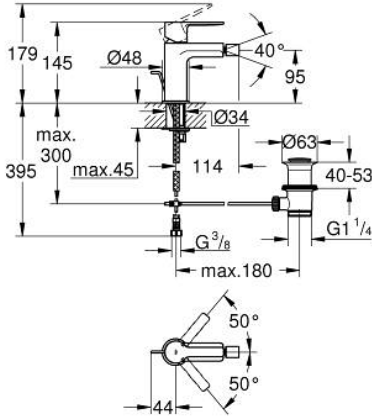

33 848 001 LİNEARE TEK KUMANDALI BİDE BATARYASI S-BOYUT

ÜRÜN AÇIKLAMASI

- Renk: krom
- GROHE SilkMove 28 mm seramik kartuş
- sıcaklık limitleyici ile
- GROHE LongLife kaplama
- GROHE EcoJoy daha az su tüketimi ve mükemmel akış teknolojisi
- maximum flow rate (at 3 bar): 5 l/min
- GROHE FastFixation Plus montaj sistemi
- mafsalı perlatör
- sifon kumanda seti 1 1/4"
- spiral bağlantı hortumları

33 848 001 LİNEARE TEK KUMANDALI BİDE BATARYASI S-BOYUT

YEDEK PARÇALAR, Temmuz 2016 – now

- 1: Kumanda Kolu (Sipariş no. 46980000)
- 2: Kapak (Sipariş no. 46581000)
- 3: Montaj halkası (Sipariş no. 07419000)
- 4: Kartuş (Sipariş no. 46580000)
- 5: Perlatör (Sipariş no. 13998000)
- 6: Kumanda çubuğu (Sipariş no. 46739000)
- 7: Vida bağlantılı montaj (Sipariş no. 46645000)
- 8: Gider seti 1 1/4" (Sipariş no. 28910000)
- 8.1: tapa (Sipariş no. 07182000)
- 8.2: Top çubuk (Sipariş no. 07052000)
- 9: İngiliz anahtarı (Sipariş no. 19017000)*
- 10: Top çubuk (Sipariş no. 07341000)*