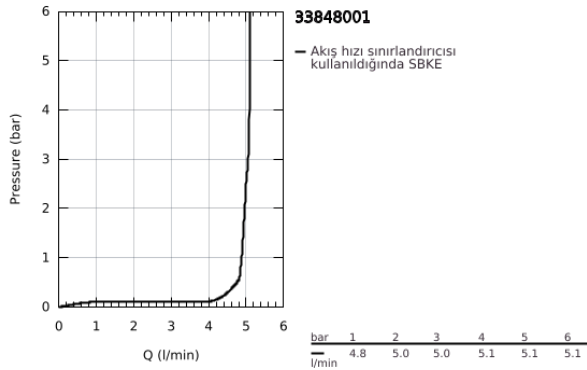

33 848 001 LİNEARE TEK KUMANDALI BİDE BATARYASI S-BOYUT

ÜRÜN AÇIKLAMASI

- Renk: krom
- GROHE SilkMove 28 mm seramik kartuş
- sıcaklık limitleyici ile
- GROHE LongLife kaplama
- GROHE EcoJoy daha az su tüketimi ve mükemmel akış teknolojisi
- maximum flow rate (at 3 bar): 5 l/min
- GROHE FastFixation Plus montaj sistemi
- mafsalı perlatör
- sifon kumanda seti 1 1/4"
- spiral bağlantı hortumları

33 848 001 LİNEARE TEK KUMANDALI BİDE BATARYASI S-BOYUT

YEDEK PARÇALAR, Temmuz 2016 – now

- 1: Kumanda Kolu (Sipariş no. 46980000)
- 2: Kapak (Sipariş no. 46581000)
- 3: Montaj halkası (Sipariş no. 07419000)
- 4: Kartuş (Sipariş no. 46580000)
- 5: Perlatör (Sipariş no. 13998000)
- 6: Kumanda çubuğu (Sipariş no. 46739000)
- 7: Vida bağlantılı montaj (Sipariş no. 46645000)
- 8: Gider seti 1 1/4" (Sipariş no. 28910000)
- 8.1: tapa (Sipariş no. 07182000)
- 8.2: Top çubuk (Sipariş no. 07052000)
- 9: İngiliz anahtarı (Sipariş no. 19017000)*
- 10: Top çubuk (Sipariş no. 07341000)*