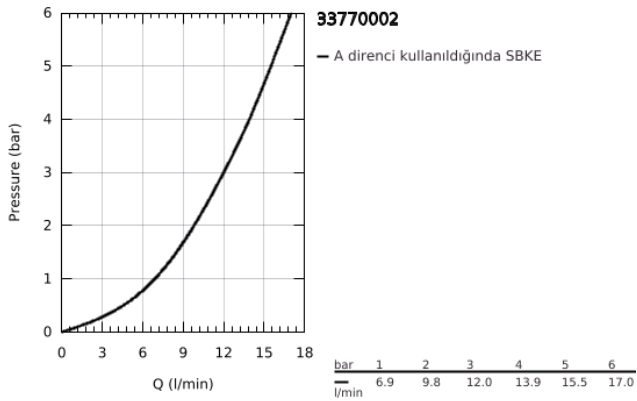

33 770 002 EURODISC COSMOPOLİTAN TEK KUMANDALI EVİYE BATARYASI

ÜRÜN AÇIKLAMASI

- Renk: krom
- orta yüksek çıkış ucu
- GROHE LongLife kaplama
- GROHE SilkMove 35 mm seramik kartuş
- ayarlanabilir akış limitleyici
- döner çıkış ucu
- hareket eksenini 140°
- spiral bağlantı hortumları
- hızlı montaj sistemi
- maximum flow rate (at 3 bar): 13 l/min