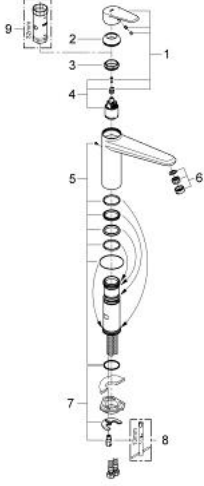

33 770 002 EURODISC COSMOPOLİTAN TEK KUMANDALI EVİYE BATARYASI

ÜRÜN AÇIKLAMASI

- Renk: krom
- orta yüksek çıkış ucu
- GROHE LongLife kaplama
- GROHE SilkMove 35 mm seramik kartuş
- ayarlanabilir akış limitleyici
- döner çıkış ucu
- hareket eksenini 140°
- spiral bağlantı hortumları
- hızlı montaj sistemi
- maximum flow rate (at 3 bar): 13 l/min

33 770 002 EURODISC COSMOPOLİTAN TEK KUMANDALI EVİYE BATARYASI

YEDEK PARÇALAR, Ocak 2013 – now

- 1: Kumanda Kolu (Sipariş no. 46738000)
- 2: Kapak (Sipariş no. 46492000)
- 3: vida halkası (Sipariş no. 46815000)
- 4: Kartuş (Sipariş no. 46374000)
- 5: Conta kiti (Sipariş no. 46760000)
- 6: Perlatör (Sipariş no. 13929000)
- 7: Vida bağlantılı montaj (Sipariş no. 46249000)
- 8: İngiliz anahtarı (Sipariş no. 19017000)*
- 9: Soket anahtarı (Sipariş no. 19332000)*