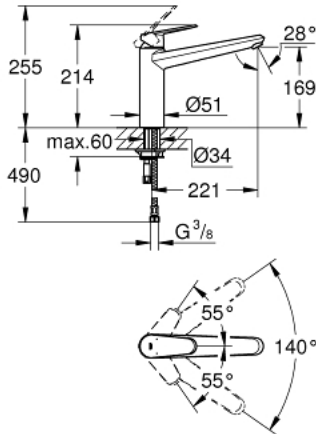

33 770 002 EURODISC COSMOPOLİTAN TEK KUMANDALI EVİYE BATARYASI

ÜRÜN AÇIKLAMASI

- Renk: krom
- orta yüksek çıkış ucu
- GROHE LongLife kaplama
- GROHE SilkMove 35 mm seramik kartuş
- ayarlanabilir akış limitleyici
- döner çıkış ucu
- hareket eksenini 140°
- spiral bağlantı hortumları
- hızlı montaj sistemi
- maximum flow rate (at 3 bar): 13 l/min

33 770 002 EURODISC COSMOPOLİTAN TEK KUMANDALI EVİYE BATARYASI

YEDEK PARÇALAR, Ocak 2013 – now

- 1: Kumanda Kolu (Sipariş no. 46738000)
- 2: Kapak (Sipariş no. 46492000)
- 3: vida halkası (Sipariş no. 46815000)
- 4: Kartuş (Sipariş no. 46374000)
- 5: Conta kiti (Sipariş no. 46760000)
- 6: Perlatör (Sipariş no. 13929000)
- 7: Vida bağlantılı montaj (Sipariş no. 46249000)
- 8: İngiliz anahtarı (Sipariş no. 19017000)*
- 9: Soket anahtarı (Sipariş no. 19332000)*