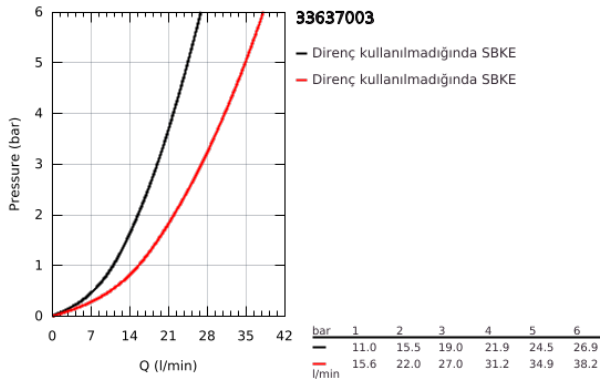

33 637 003 EUROSTYLE TEK KUMANDALI BANYO BATARYASI

ÜRÜN AÇIKLAMASI

- Renk: krom
- duvara monte
- GROHE SilkMove 46 mm seramik kartuş
- GROHE LongLife kaplama
- hızlı montaj sistemi
- son montaj için dış set
- (19 506 003)
- iç gövde dahildir
- ayarlanabilir akış limitleyici
- otomatik yön değiştirici: banyo/duş
- metal kumanda kolu
- rozet ve sızdırmazlık contası
- metal rozet
- opsiyonel sıcaklık limitleyici ref.no 46 308