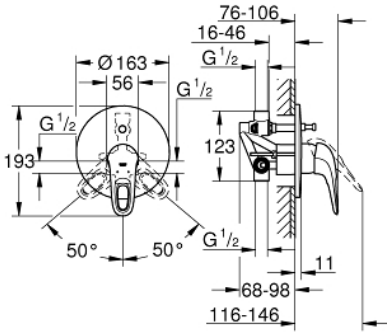

33 637 003 EUROSTYLE TEK KUMANDALI BANYO BATARYASI

ÜRÜN AÇIKLAMASI

- Renk: krom
- duvara monte
- GROHE SilkMove 46 mm seramik kartuş
- GROHE LongLife kaplama
- hızlı montaj sistemi
- son montaj için dış set
- (19 506 003)
- iç gövde dahildir
- ayarlanabilir akış limitleyici
- otomatik yön değiştirici: banyo/duş
- metal kumanda kolu
- rozet ve sızdırmazlık contası
- metal rozet
- opsiyonel sıcaklık limitleyici ref.no 46 308

33 637 003 EUROSTYLE TEK KUMANDALI BANYO BATARYASI

YEDEK PARÇALAR, Ocak 2015 – now

1: Kumanda Kolu (Sipariş no. 46940000)

2: Rozet (Sipariş no. 46905000)

3: Kartuş (Sipariş no. 46048000)

4: Yöndeğiştirici (Sipariş no. 46737000)