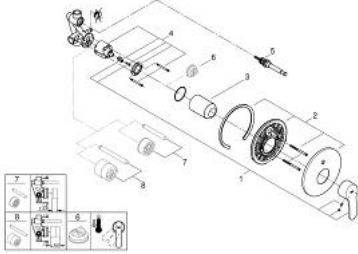

33 637 002 EUROSTYLE COSMOPOLİTAN TEK KUMANDALI BANYO BATARYASI

ÜRÜN AÇIKLAMASI

- Renk: krom
- duvara monte
- GROHE SilkMove 46 mm seramik kartuş
- GROHE LongLife kaplama
- son montaj için dış set
- rough-in set (33 963 001)
- ayarlanabilir akış limitleyici
- ayarlanabilir en düşük akış oranı yaklaşık 2.5 l/dk.
- rozet ve sızdırmazlık contası
- metal rozet
- vidalı
- opsiyonel sıcaklık limitleyici

33 637 002 EUROSTYLE COSMOPOLİTAN TEK KUMANDALI BANYO BATARYASI

YEDEK PARÇALAR, Aralık 2015 – now

- 1: Kumanda Kolu (Sipariş no. 46752000)
- 2: Rozet (Sipariş no. 46905000)
- 3: Kapak (Sipariş no. 06874000)
- 4: Kartuş (Sipariş no. 46048000)
- 5: Yöndeğiştirici (Sipariş no. 46737000)
- 6: Isı Limitleyici (Sipariş no. 46375000)*
- 7: Uzatma seti (Sipariş no. 46191000)*
- 8: Uzatma seti (Sipariş no. 46343000)*