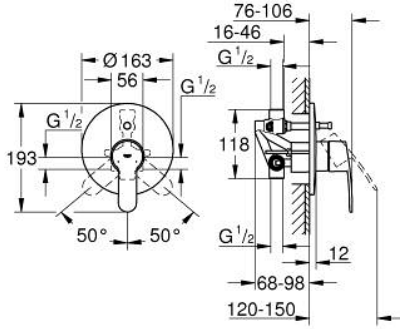

33 637 002 EUROSTYLE COSMOPOLİTAN TEK KUMANDALI BANYO BATARYASI

ÜRÜN AÇIKLAMASI

- Renk: krom
- duvara monte
- GROHE SilkMove 46 mm seramik kartuş
- GROHE LongLife kaplama
- son montaj için dış set
- rough-in set (33 963 001)
- ayarlanabilir akış limitleyici
- ayarlanabilir en düşük akış oranı yaklaşık 2.5 l/dk.
- rozet ve sızdırmazlık contası
- metal rozet
- vidalı
- opsiyonel sıcaklık limitleyici

33 637 002 EUROSTYLE COSMOPOLİTAN TEK KUMANDALI BANYO BATARYASI

YEDEK PARÇALAR, Aralık 2015 – now

- 1: Kumanda Kolu (Sipariş no. 46752000)
- 2: Rozet (Sipariş no. 46905000)
- 3: Kapak (Sipariş no. 06874000)
- 4: Kartuş (Sipariş no. 46048000)
- 5: Yöndeğiştirici (Sipariş no. 46737000)
- 6: Isı Limitleyici (Sipariş no. 46375000)*
- 7: Uzatma seti (Sipariş no. 46191000)*
- 8: Uzatma seti (Sipariş no. 46343000)*