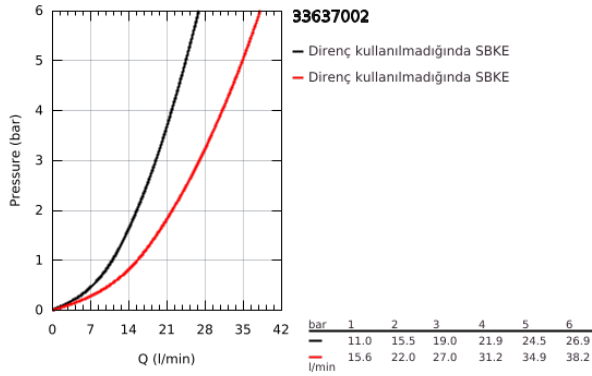

33 637 002 EUROSTYLE COSMOPOLİTAN TEK KUMANDALI BANYO BATARYASI

ÜRÜN AÇIKLAMASI

- Renk: krom
- duvara monte
- GROHE SilkMove 46 mm seramik kartuş
- GROHE LongLife kaplama
- son montaj için dış set
- rough-in set (33 963 001)
- ayarlanabilir akış limitleyici
- ayarlanabilir en düşük akış oranı yaklaşık 2.5 l/dk.
- rozet ve sızdırmazlık contası
- metal rozet
- vidalı
- opsiyonel sıcaklık limitleyici